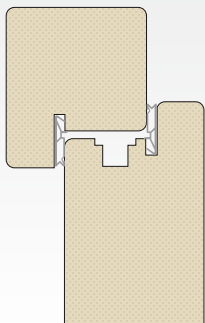

VIELFÄLTIGE GESTALTUNGSMÖGLICHKEITEN

- + Lichtausschnitte, Füllungen, Ornamentgläser und Motivgläser

MÖGLICHE BAUTIEFEN

- + 68, 78 und 90 mm

FARBVIELFALT

- + Alle Farben der RAL- und DB-Palette erhältlich
- + Holzprint-Optik

AUSFÜHRUNGS- VARIANTEN

Schnittzeichnungen

FLÄCHENBÜNDIG

FLÄCHENVERSETZT

HOLZ-ALUMINIUM

UNSER TEAM

KONTAKT

FE BAG® Holzfenster & Holztüren GmbH
An der Glashütte 14
99330 Gräfenroda
Deutschland