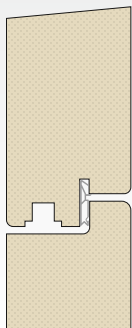

VIELFÄLTIGE GESTALTUNGSMÖGLICHKEITEN

- + Lichtausschnitte, Füllungen, Ornamentgläser und Motivgläser

MÖGLICHE BAUTIEFEN

- + 68, 78 und 90 mm

FARBVIELFALT

- + Alle Farben der RAL- und DB-Palette erhältlich
- + Holzprint-Optik

AUSFÜHRUNGS- VARIANTEN

Schnittzeichnungen

FLÄCHENBÜNDIG

FLÄCHENVERSETZT

HOLZ-ALUMINIUM

UNSER TEAM

KONTAKT

FE BAG® Holzfenster & Holztüren GmbH
An der Glashütte 14
99330 Gräfenroda
Deutschland