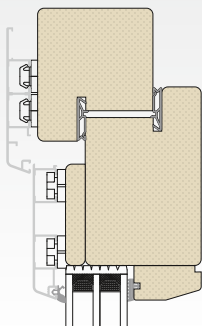

VIELFÄLTIGE GESTALTUNGSMÖGLICHKEITEN

- + Lichtausschnitte, Füllungen, Ornamentgläser und Motivgläser

MÖGLICHE BAUTIEFEN

- + 68, 78 und 90 mm

FARBVIELFALT

- + Alle Farben der RAL- und DB-Palette erhältlich
- + Holzprint-Optik

AUSFÜHRUNGS- VARIANTEN

Schnittzeichnungen

FLÄCHENBÜNDIG

FLÄCHENVERSETZT

HOLZ-ALUMINIUM

UNSER TEAM

KONTAKT

FE BAG® Holzfenster & Holztüren GmbH
An der Glashütte 14
99330 Gräfenroda
Deutschland