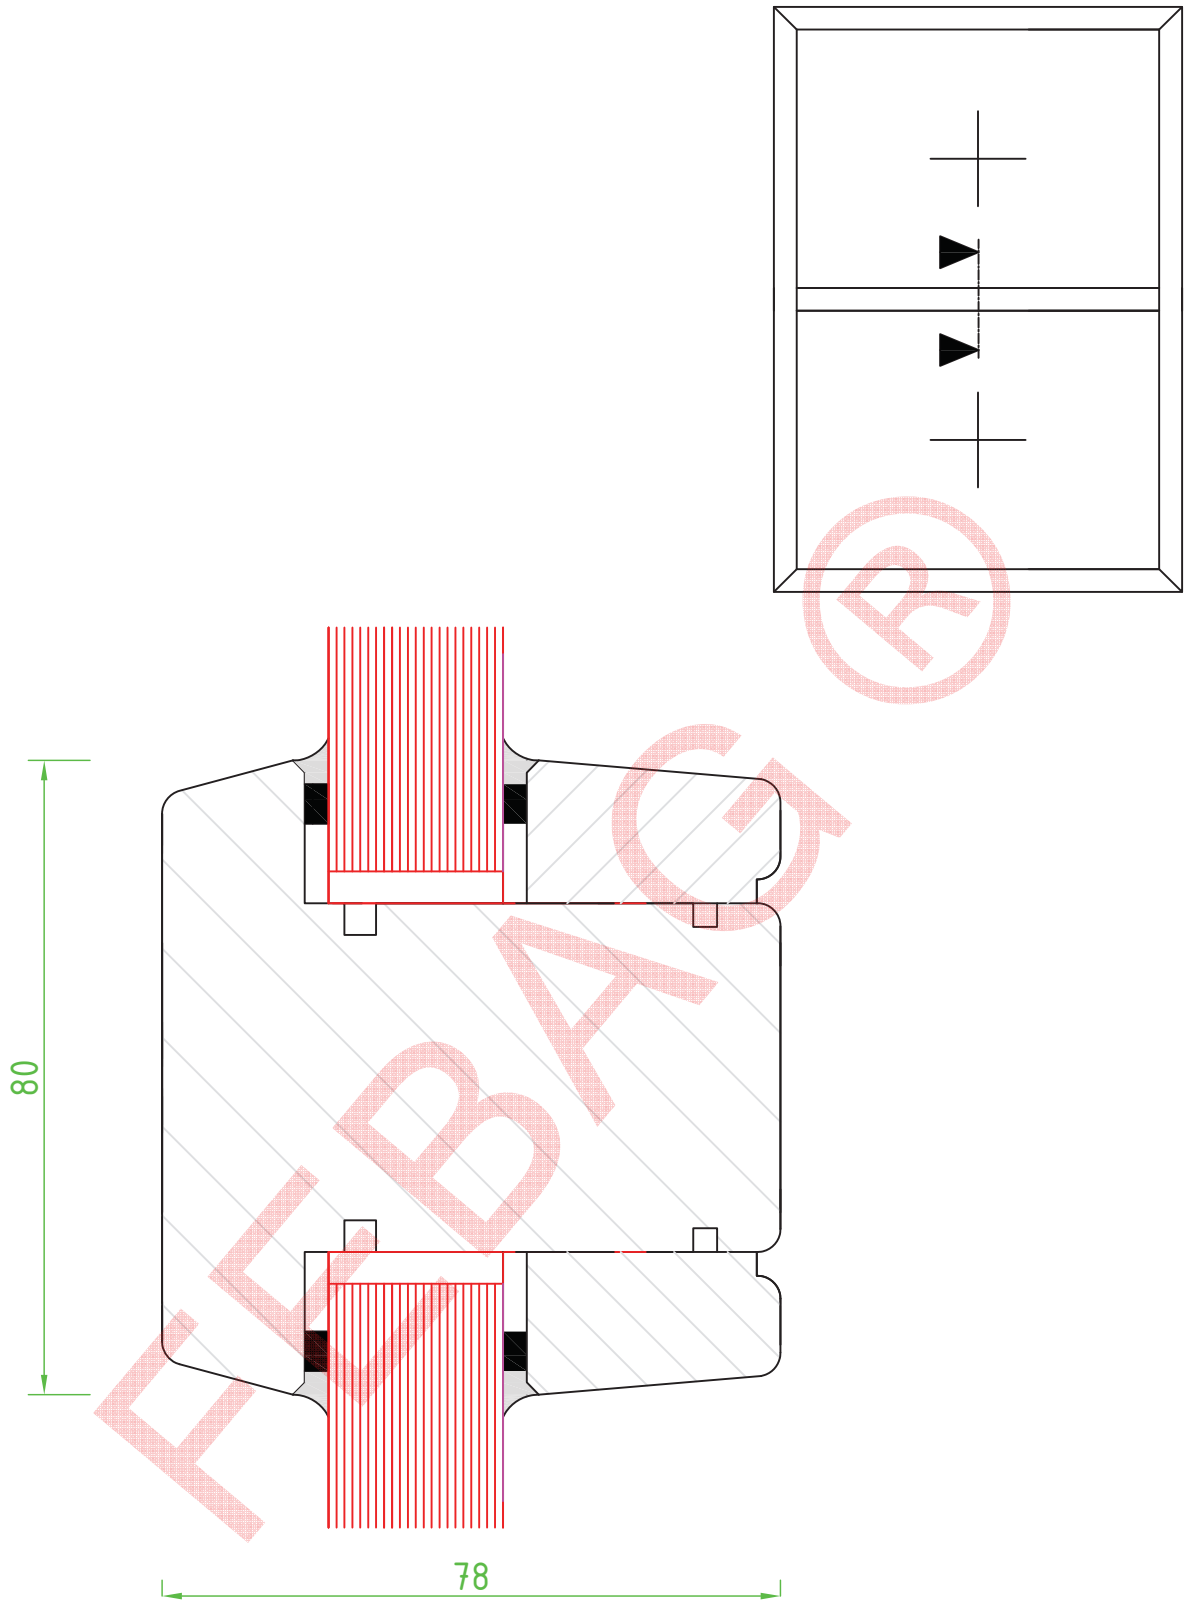

F30 Anwendung / Holz / ARNOLD-FIRE F30 Mono
Z-19.14-1833

FEBAG Holzfenster & Holztüren GmbH
An der Glashütte 14
99330 Gräfenroda

Schnitt Riegel