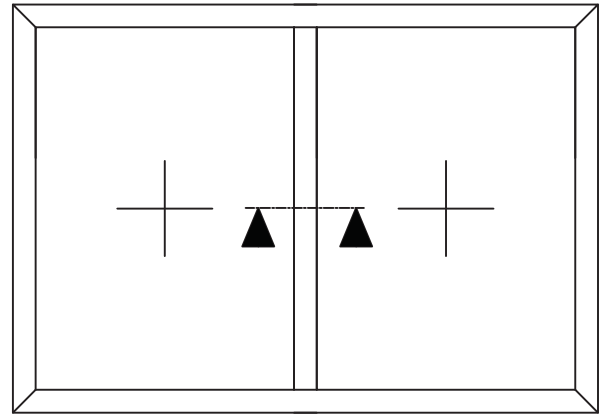

F60 Festverglasung / Holz / CONTRAFLAM 60 N2 ISO
Z-19.14-2059

FEBAG Holzfenster & Holztüren GmbH
An der Glashütte 14
99330 Gräfenroda

Schnitt Pfosten