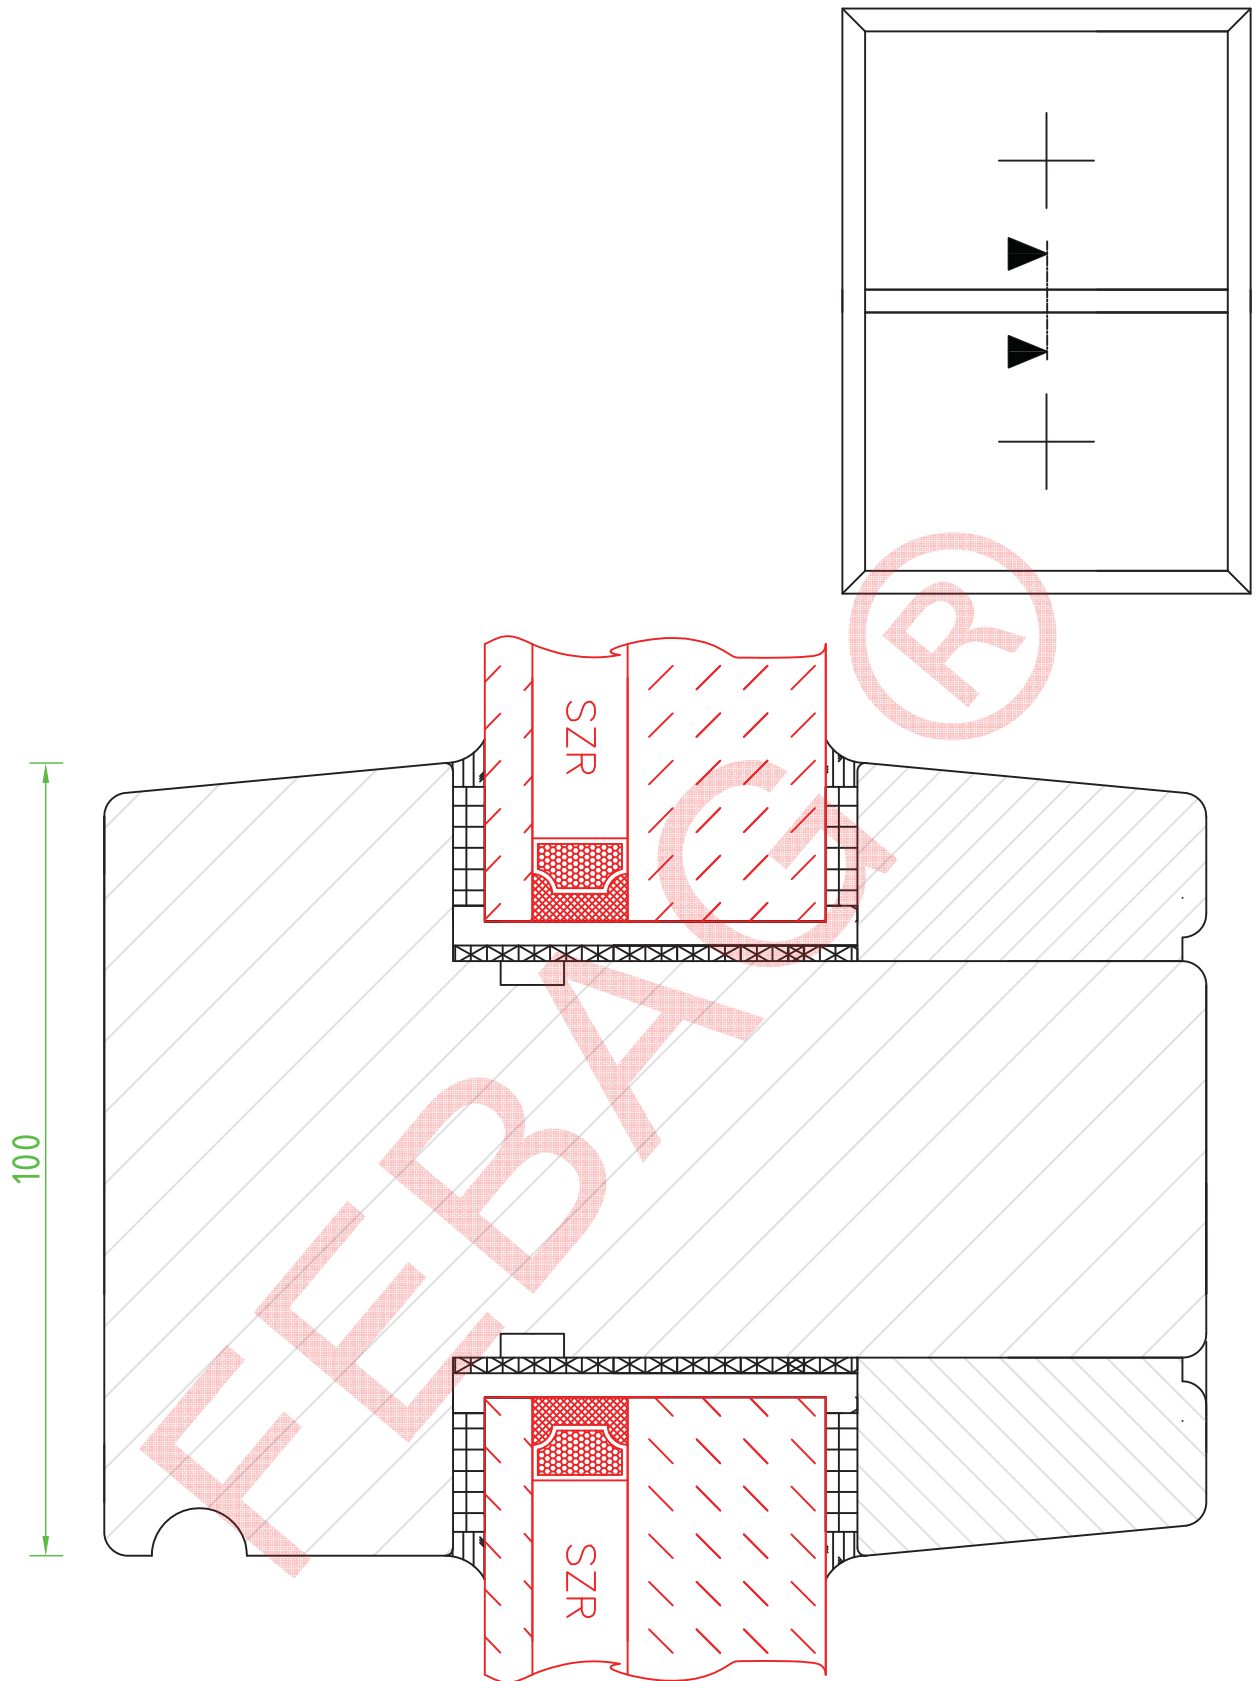

F60 Festverglasung / Holz / CONTRAFLAM 60 N2 ISO
Z-19.14-2059

FEBAG Holzfenster & Holztüren GmbH
An der Glashütte 14
99330 Gräfenroda

Schnitt Riegel