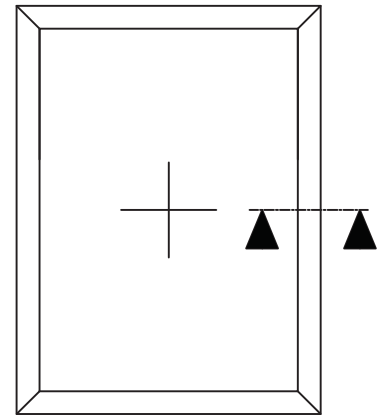

F30 Anwendung / Holz / ARNOLD-FIRE F30 Mono
Z-19.14-1833

FEBAG Holzfenster & Holztüren GmbH
An der Glashütte 14
99330 Gräfenroda

Schnitt seitlich