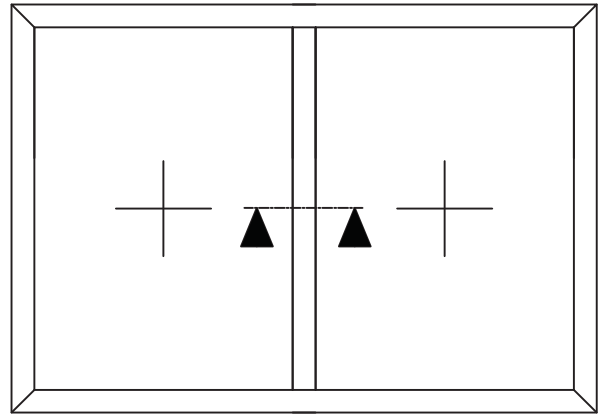

70

F30 Außenanwendung / Holz / CONTRAFLAM 30 N2 ISO
Z-19.14-1201

FEBAG Holzfenster & Holztüren GmbH
An der Glashütte 14
99330 Gräfenroda

Schnitt Pfosten