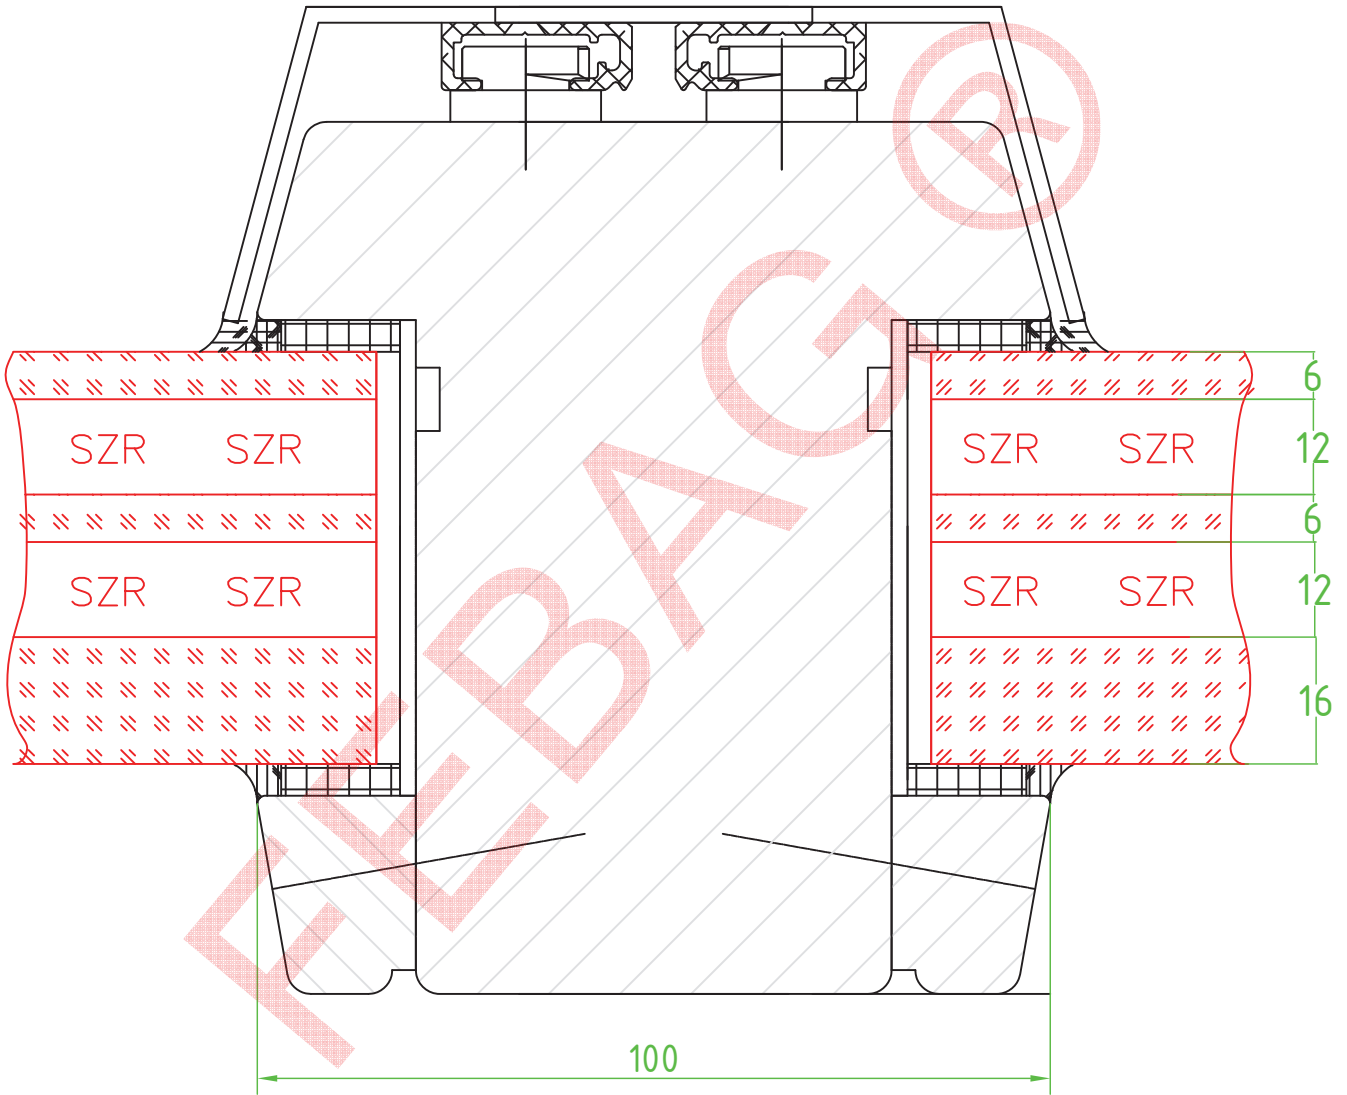

F30 Außenanwendung / Holz-Alu / CONTRAFLAM 30 IGU 0,7
Z-19.14-1201

FEBAG Holzfenster & Holztüren GmbH
An der Glashütte 14
99330 Gräfenroda

Schnitt Pfosten