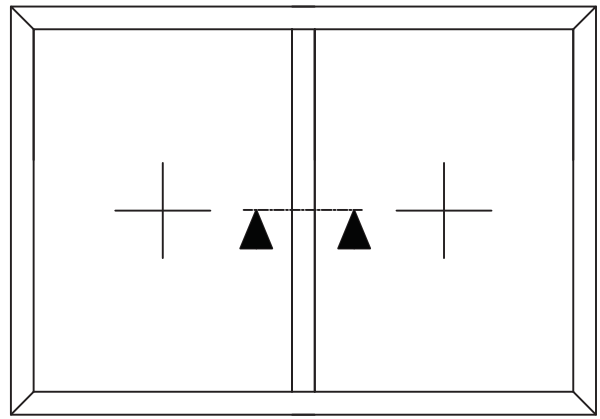

F90 Festverglasung / Holz / 90 N2 ISO
Z-19.14-1723

FEBAG Holzfenster & Holztüren GmbH
An der Glashütte 14
99330 Gräfenroda

Schnitt Pfosten