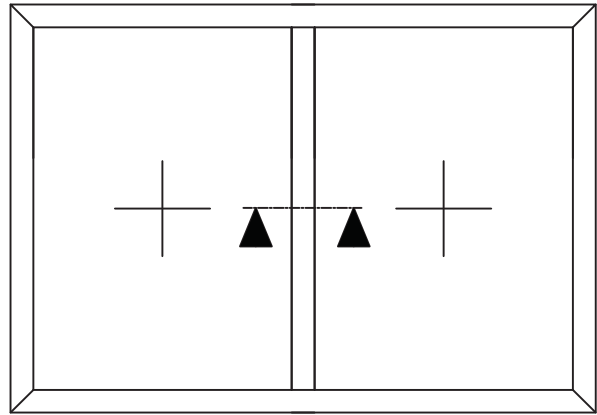

Schnitt oben

60

FEBAG®

F30 Außenanwendung / Holz / ARNOLD-FIRE F30 ISO
Z-19.14-1833

FEBAG Holzfenster & Holztüren GmbH
An der Glashütte 14
99330 Gräfenroda

Schnitt seitlich

F30 Außenanwendung / Holz / ARNOLD-FIRE F30 ISO
Z-19.14-1833