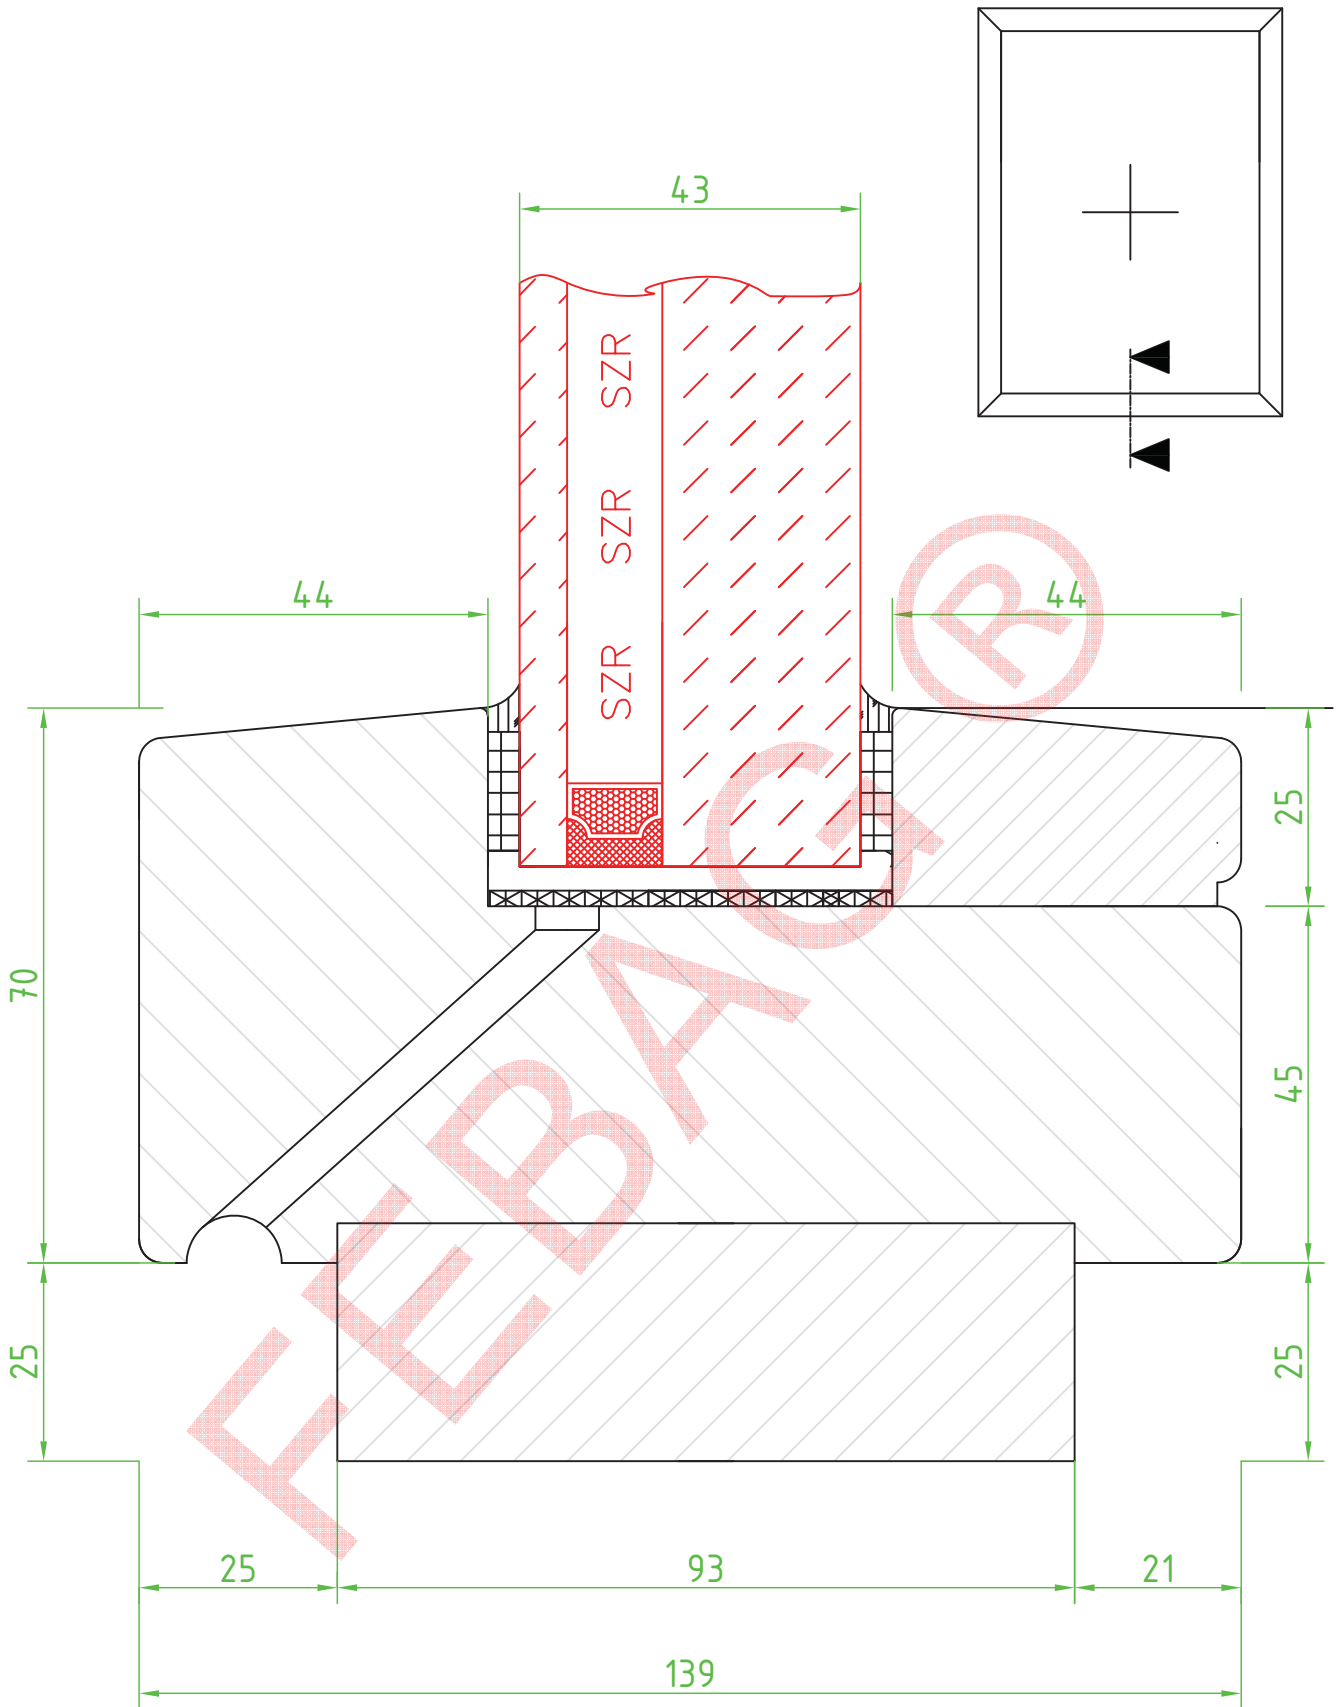

F60 Festverglasung / Holz / CONTRAFLAM 60 N2 ISO
Z-19.14-2059

FEBAG Holzfenster & Holztüren GmbH
An der Glashütte 14
99330 Gräfenroda

Schnitt unten