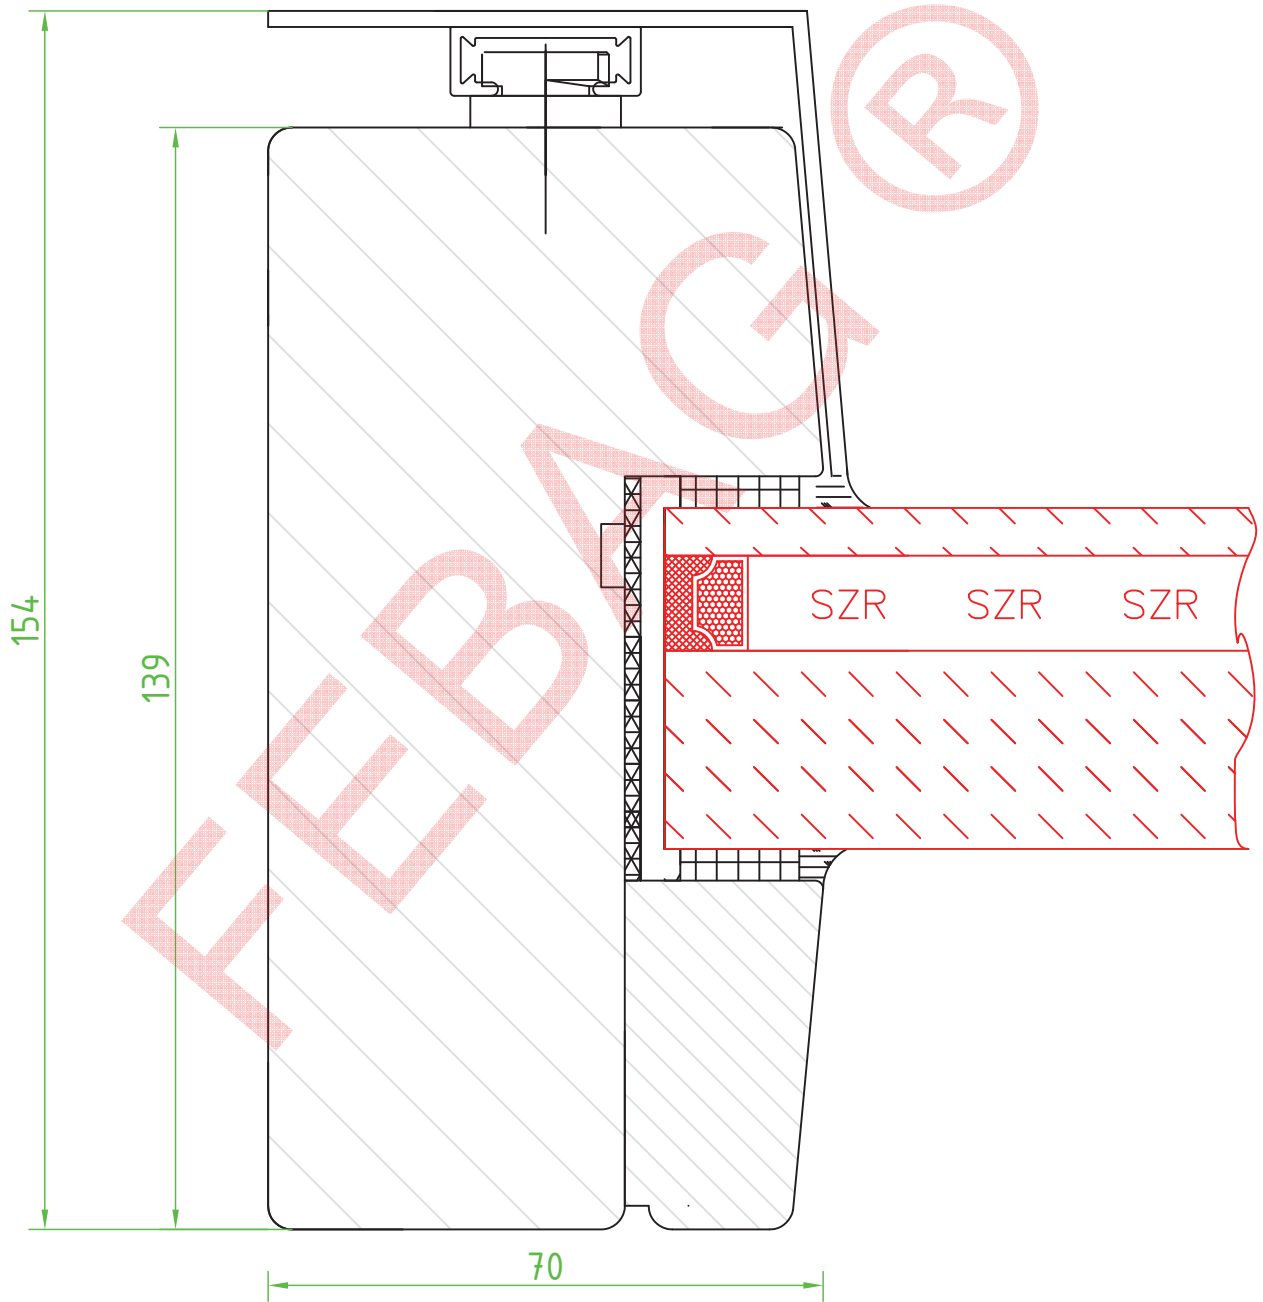

F60 Festverglasung / Holz - Alu / CONTRAFLAM 60 N2 ISO
Z-19.14-2059

FEBAG Holzfenster & Holztüren GmbH
An der Glashütte 14
99330 Gräfenroda

Schnitt seitlich