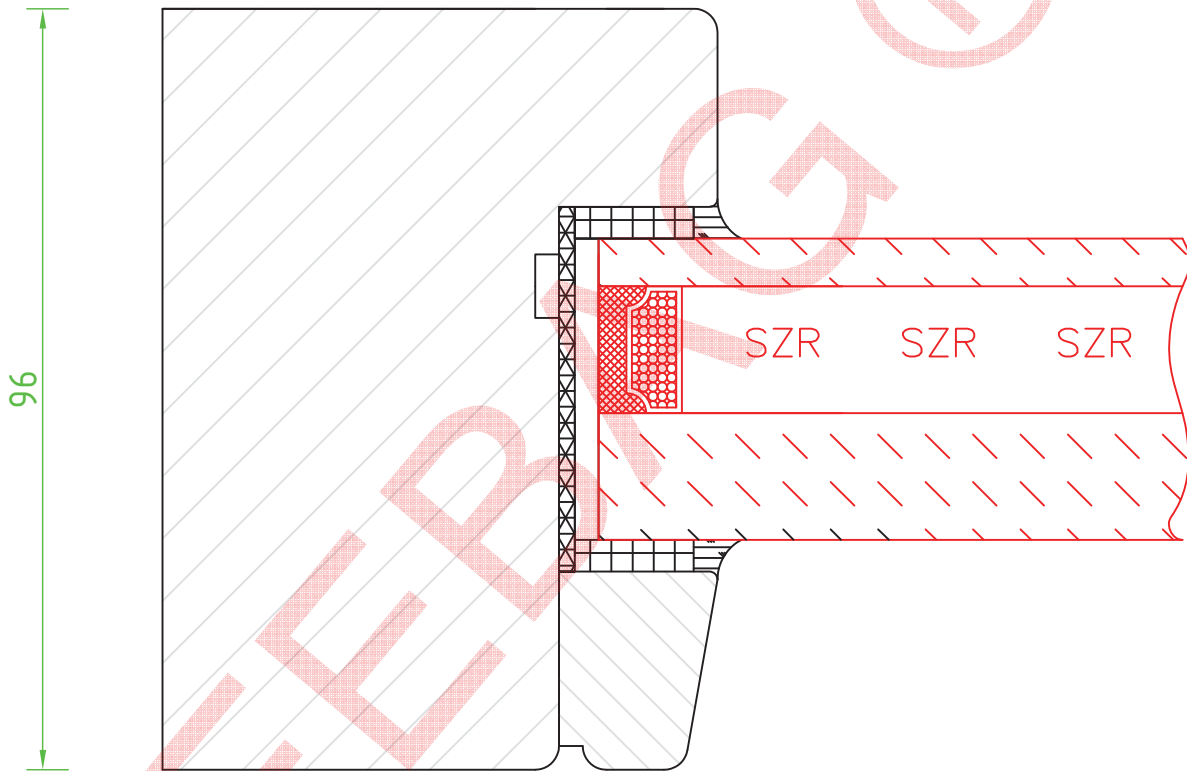

70

F30 Außenanwendung / Holz / CONTRAFLAM 30 N2 ISO
Z-19.14-1201

FEBAG Holzfenster & Holztüren GmbH
An der Glashütte 14
99330 Gräfenroda

Schnitt seitlich