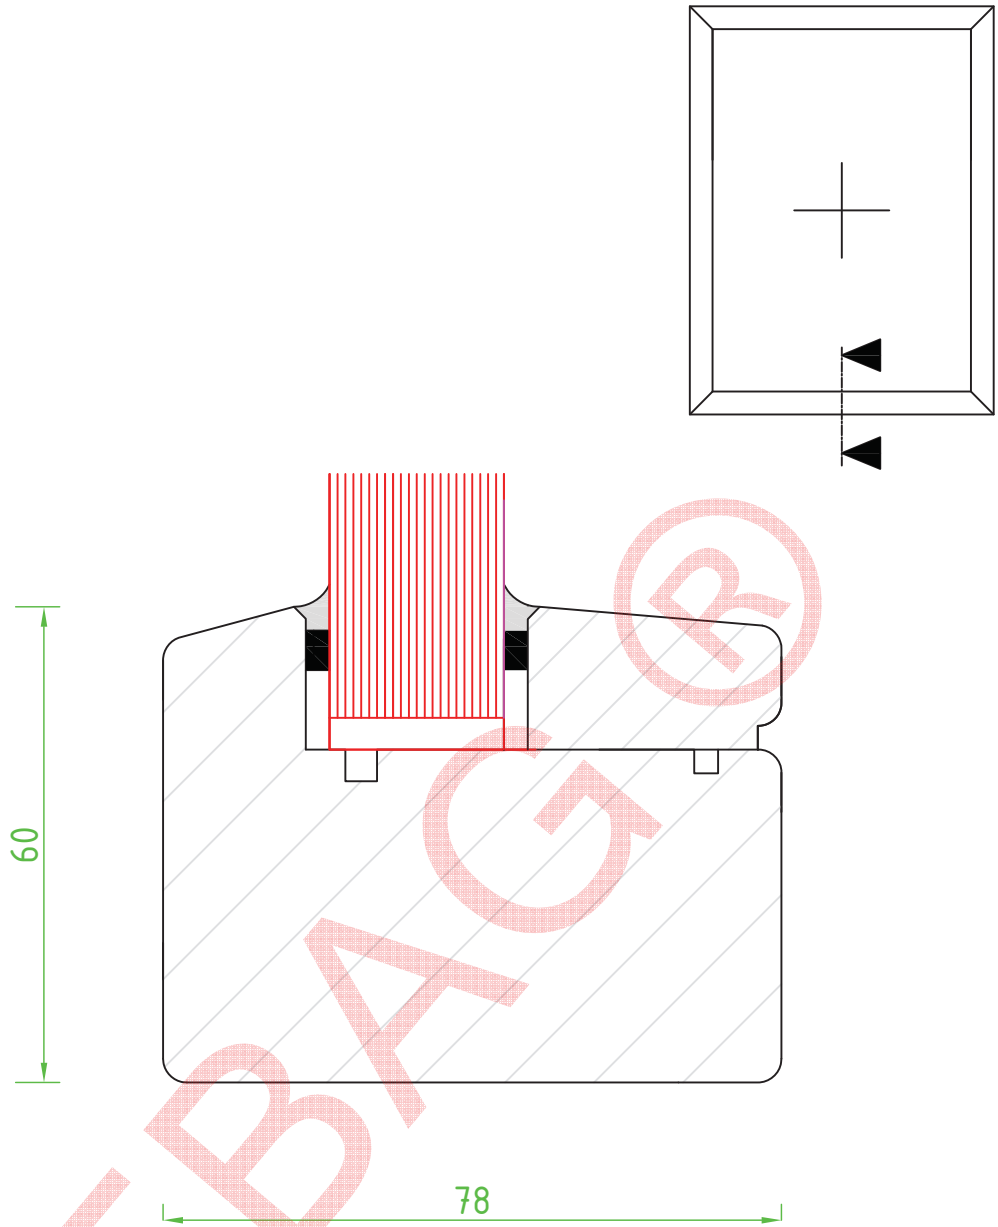

F30 Anwendung / Holz / ARNOLD-FIRE F30 Mono
Z-19.14-1833

FEBAG Holzfenster & Holztüren GmbH
An der Glashütte 14
99330 Gräfenroda

Schnitt unten