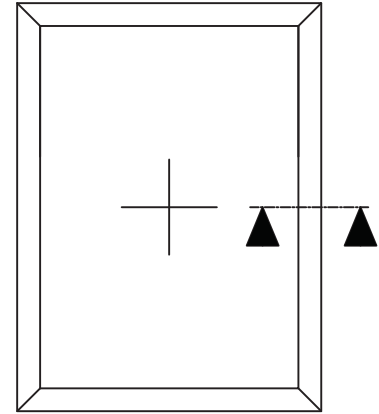

F30 Außenanwendung / Holz / ARNOLD-FIRE F30 ISO
Z-19.14-1833

FEBAG Holzfenster & Holztüren GmbH
An der Glashütte 14
99330 Gräfenroda

Schnitt seitlich