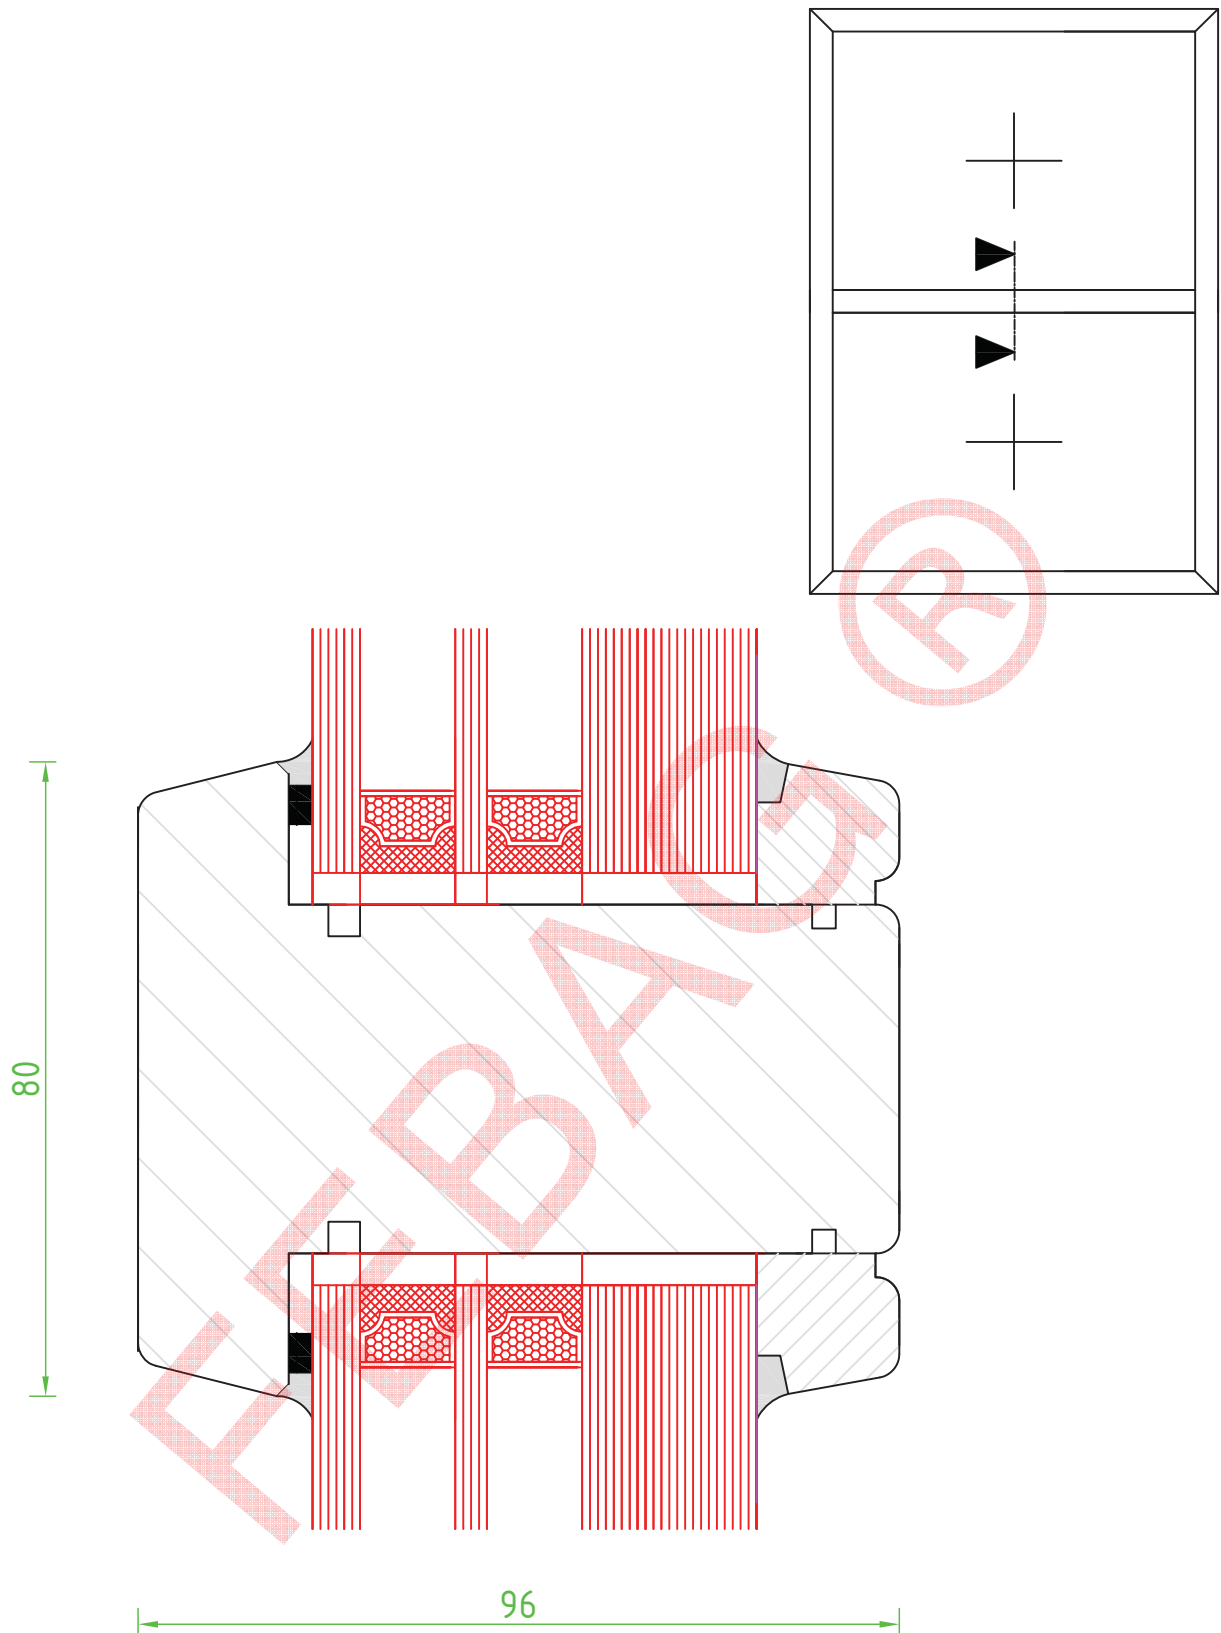

F30 Außenanwendung / Holz / ARNOLD-FIRE F30 ISO
Z-19.14-1833

FEBAG Holzfenster & Holztüren GmbH
An der Glashütte 14
99330 Gräfenroda

Schnitt Riegel