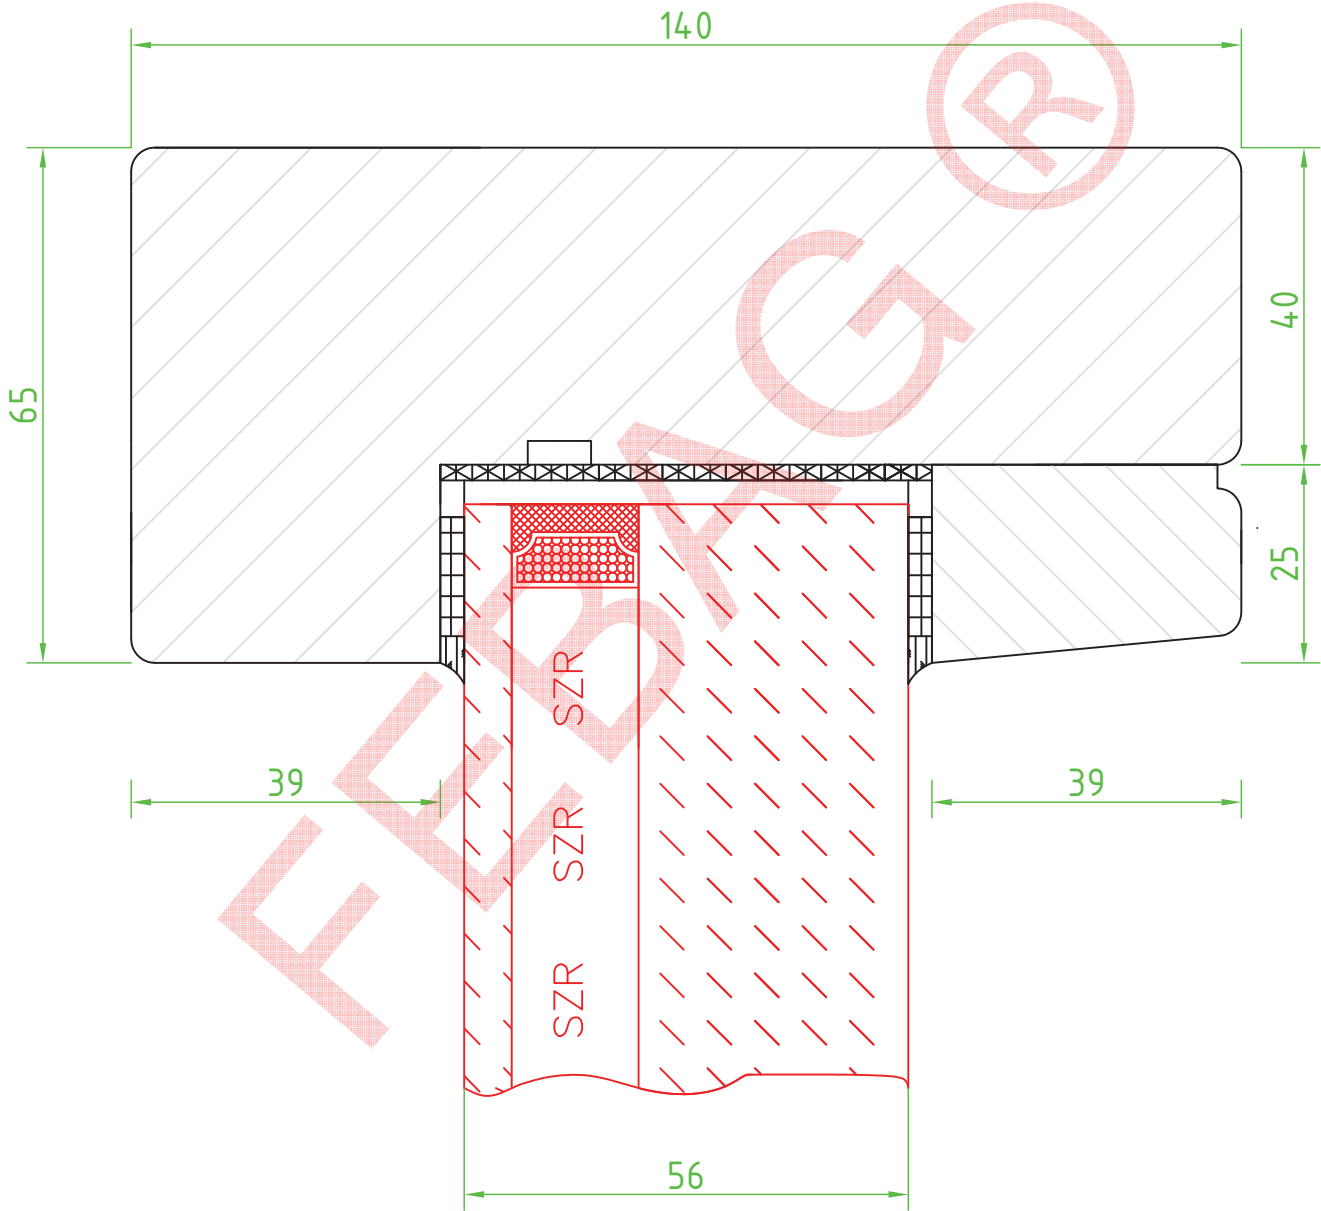

Schnitt Riegel / Pfosten

Brandschutz F90 Arnold

F90 Festverglasung / Holz / 90 N2 ISO
Z-19.14-1723

FEBAG Holzfenster & Holztüren GmbH
An der Glashütte 14
99330 Gräfenroda

Schnitt unten

F90 Festverglasung / Holz / 90 N2 ISO
Z-19.14-1723