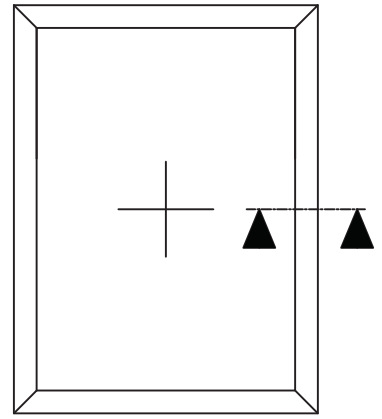

F60 Festverglasung / Holz / ARNOLD-FIRE 60 ISO
Z-19.14-2118

FEBAG Holzfenster & Holztüren GmbH
An der Glashütte 14
99330 Gräfenroda

Schnitt seitlich