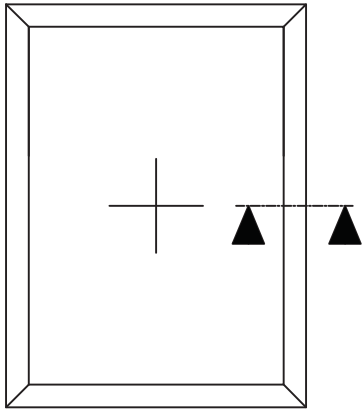

FEBAG Holzfenster & Holztüren GmbH
An der Glashütte 14
99330 Gräfenroda

Pos.:

Schnitt unten

80

84

G30 Außenanwendung / Holz-ALU / ISO
Z-19.14-574

FEBAG Holzfenster & Holztüren GmbH
An der Glashütte 14
99330 Gräfenroda

Pos.:

Schnitt oben

G30 Außenanwendung / Holz-ALU / ISO
Z-19.14-574

FEBAG Holzfenster & Holztüren GmbH
An der Glashütte 14
99330 Gräfenroda

Pos.:

Schnitt seitlich

92

G30 Außenanwendung / Holz-ALU / ISO
Z-19.14-574