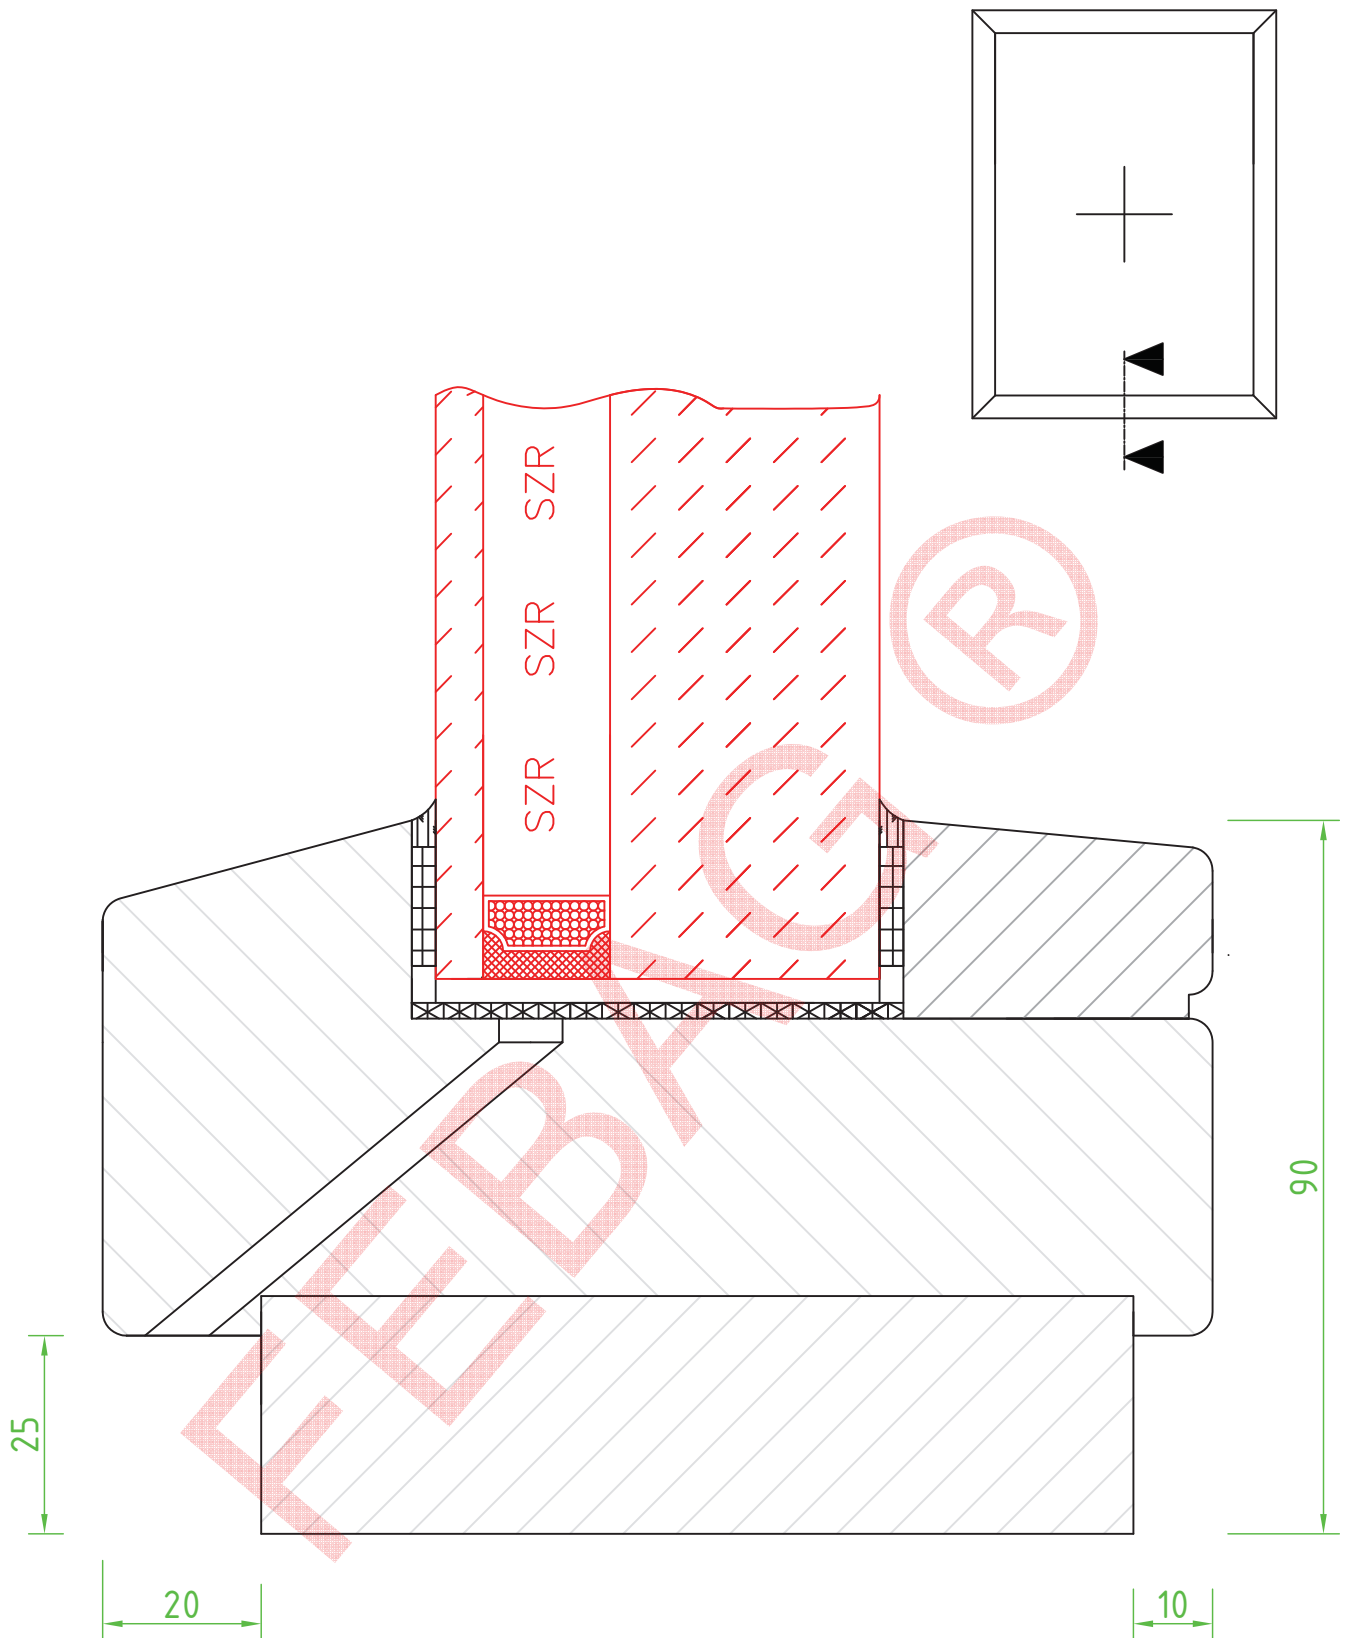

F90 Festverglasung / Holz / 90 N2 ISO
Z-19.14-1723

FEBAG Holzfenster & Holztüren GmbH
An der Glashütte 14
99330 Gräfenroda

Schnitt unten