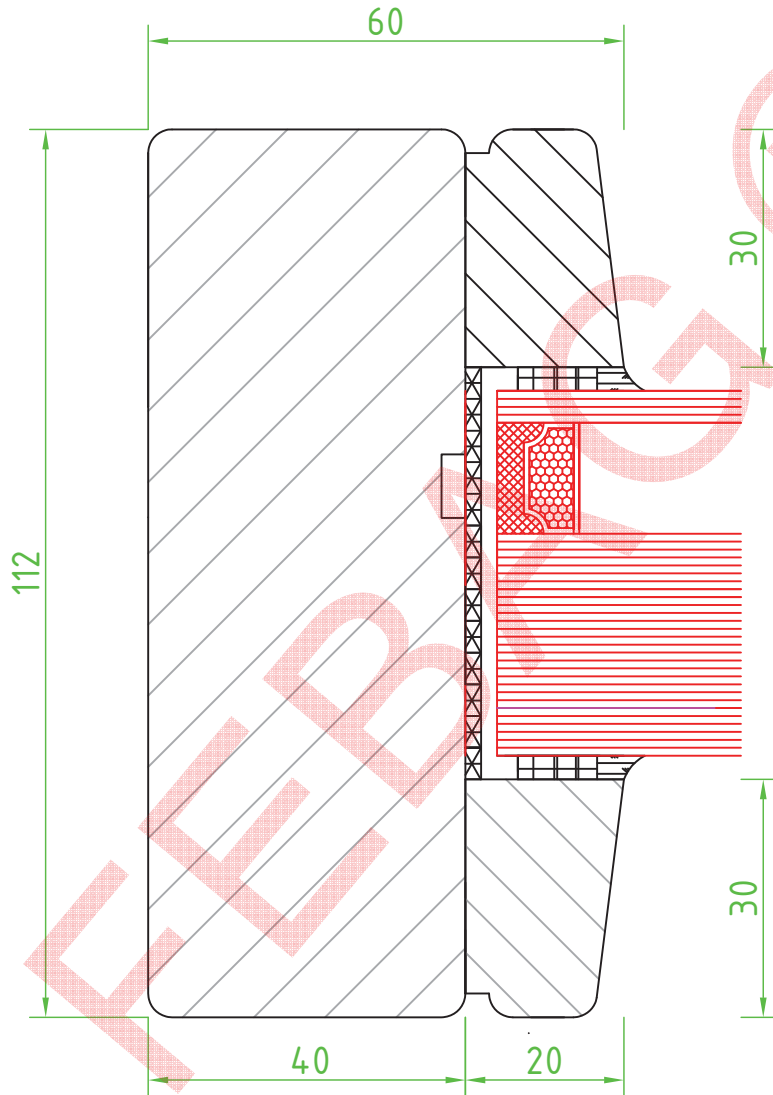

F60 Festverglasung / Holz / ARNOLD-FIRE 60 ISO
Z-19.14-2118

FEBAG Holzfenster & Holztüren GmbH
An der Glashütte 14
99330 Gräfenroda

Schnitt seitlich