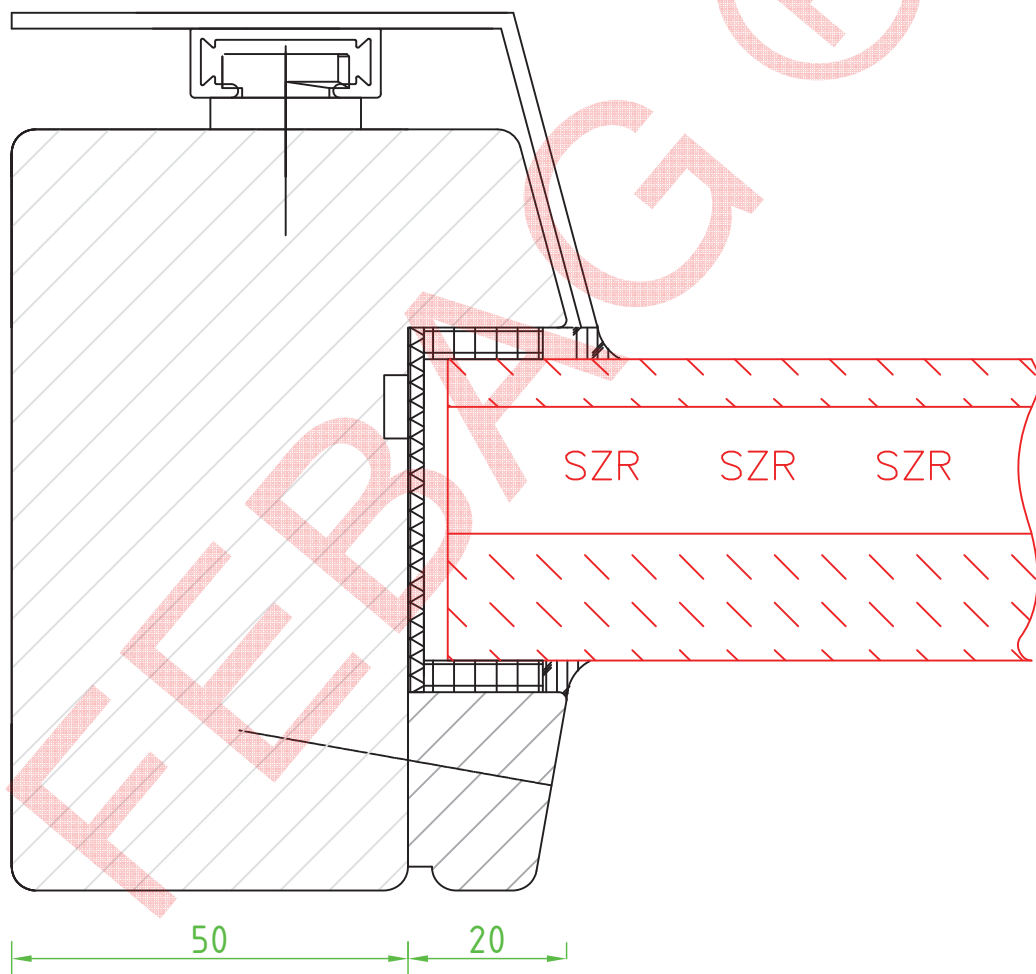

F30 Außenanwendung / Holz-Alu / CONTRAFLAM 30 N2 ISO
Z-19.14-1201

FEBAG Holzfenster & Holztüren GmbH
An der Glashütte 14
99330 Gräfenroda

Schnitt seitlich