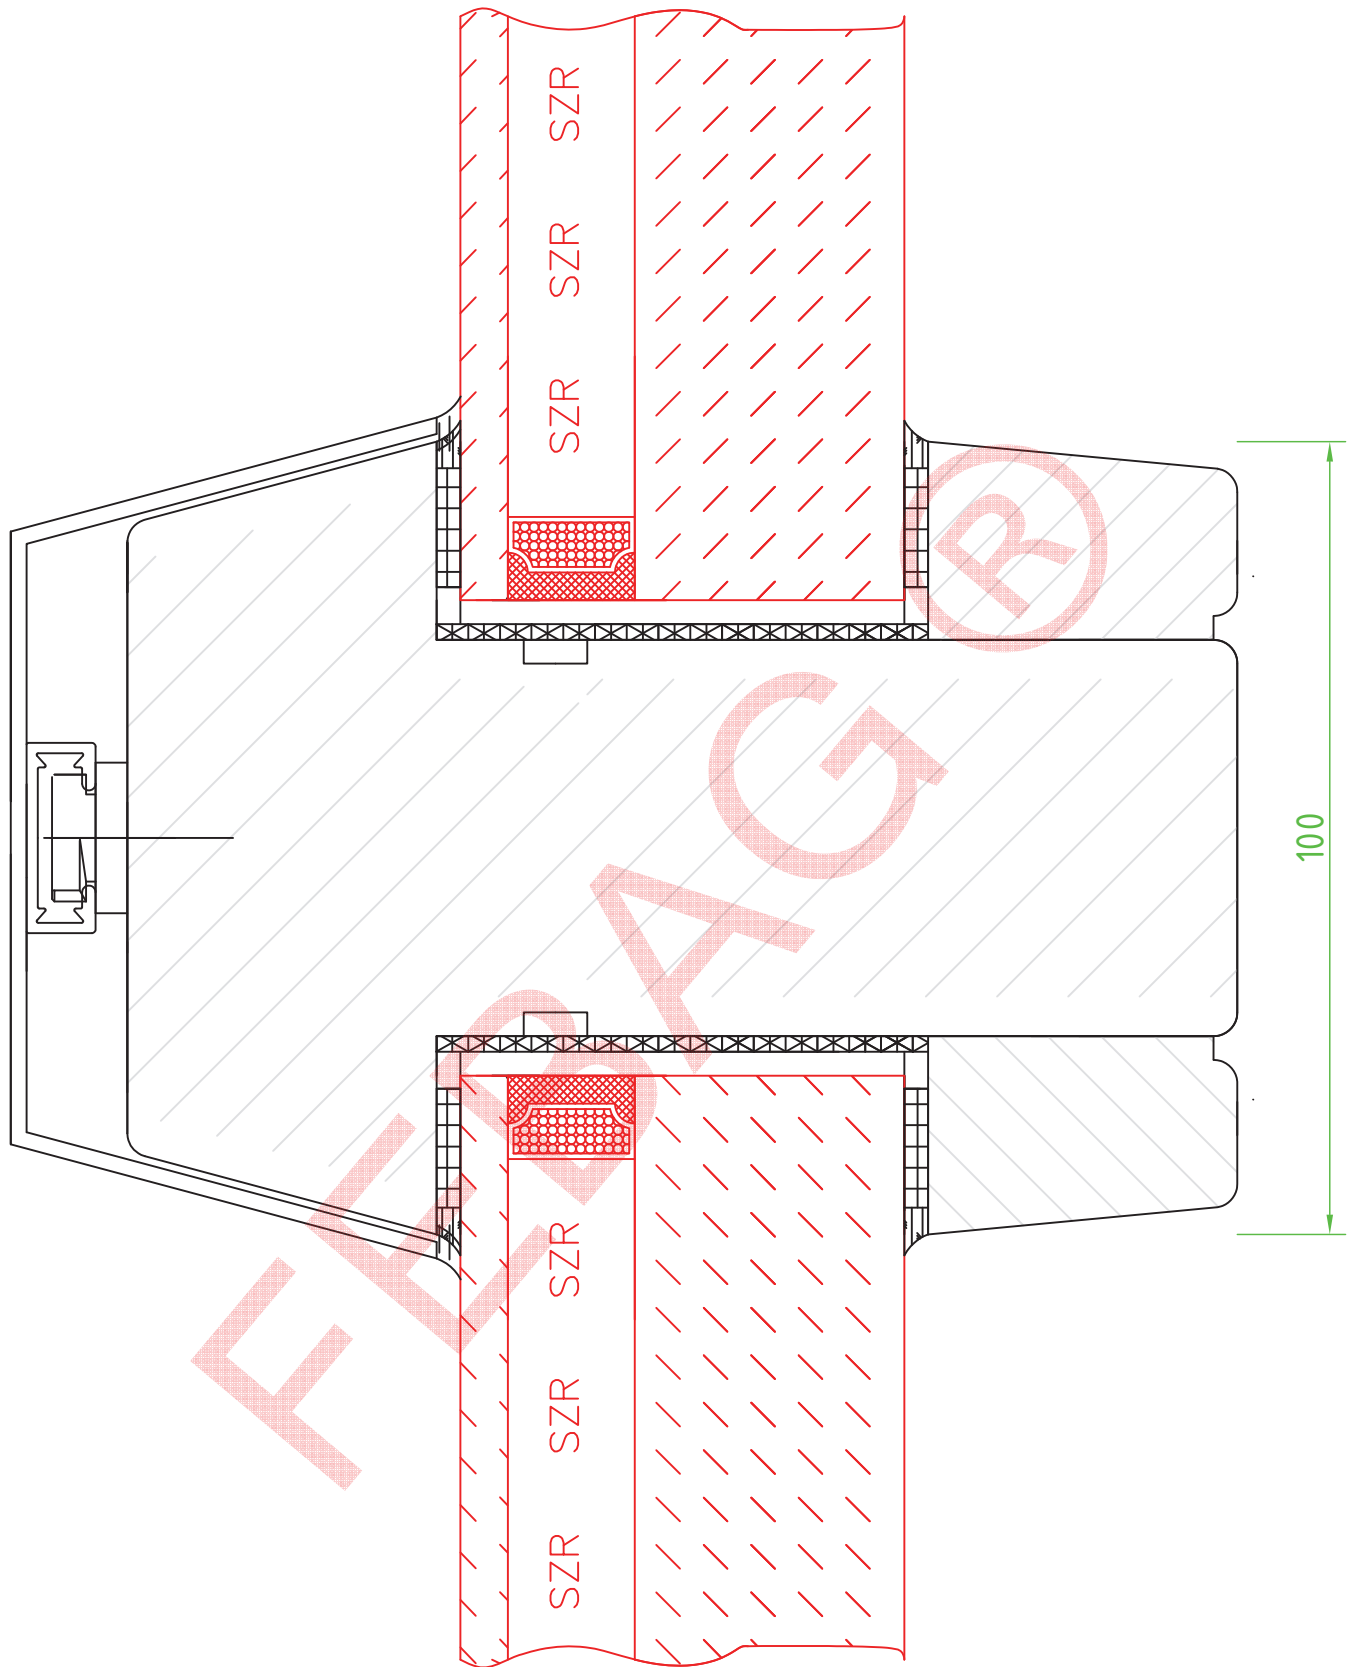

F60 Festverglasung / Holz - Alu / CONTRAFLAM 60 N2 ISO
Z-19.14-2059

FEBAG Holzfenster & Holztüren GmbH
An der Glashütte 14
99330 Gräfenroda

Schnitt Riegel / Pfosten