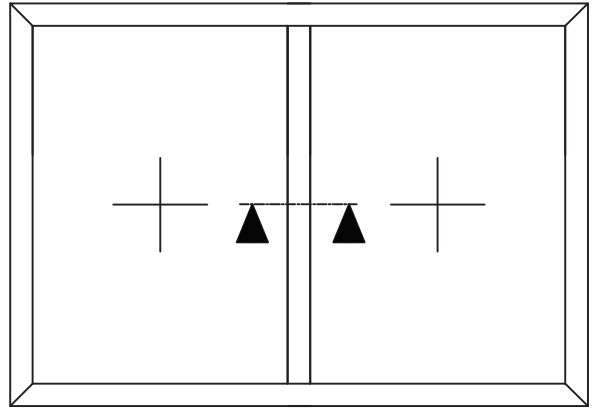

Pos.:

Schnitt seitlich

80

G30 Außenanwendung / Holz / ISO
Z-19.14-574

FEBAG Holzfenster & Holztüren GmbH
An der Glashütte 14
99330 Gräfenroda

Pos.:

Schnitt Kämpfer

80