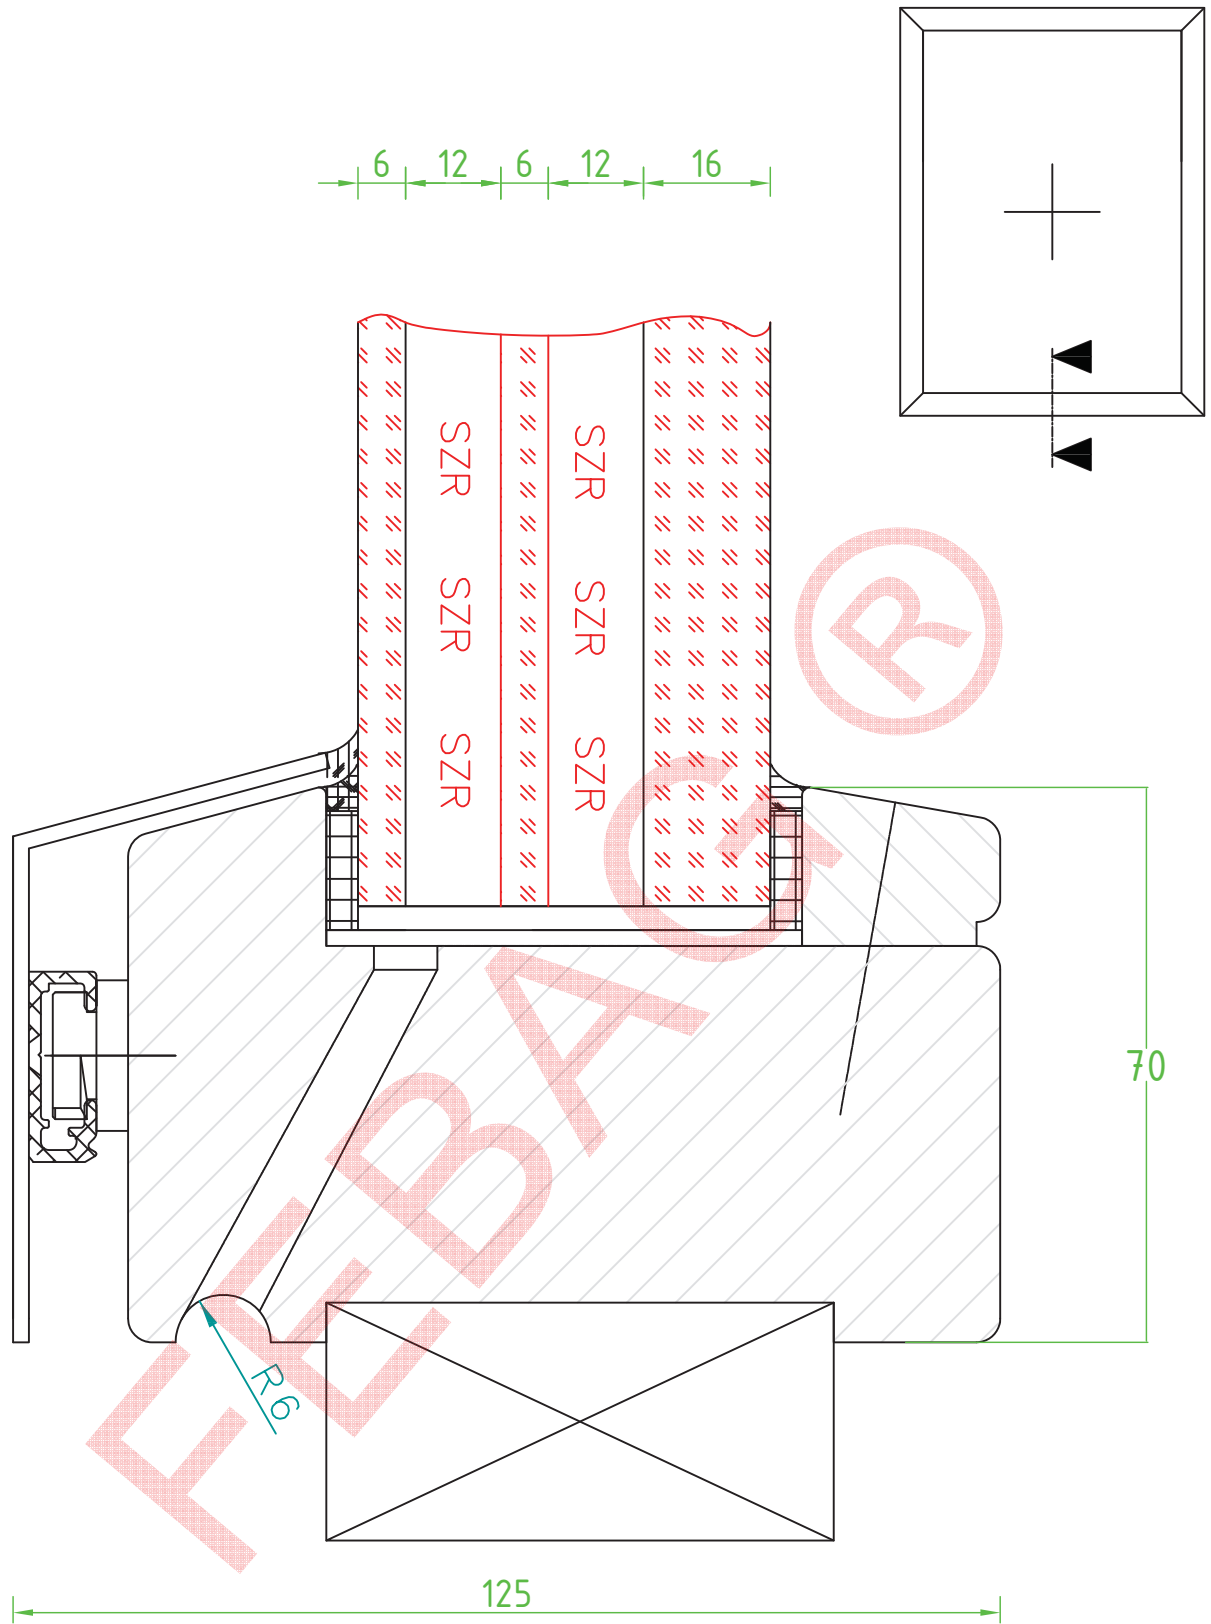

Schnitt Kämpfer

F30 Außenanwendung / Holz-Alu / CONTRAFLAM 30 N2 ISO
Z-19.14-1201

FEBAG Holzfenster & Holztüren GmbH
An der Glashütte 14
99330 Gräfenroda

Schnitt Pfosten

Brandschutz F30
Holz-Alu ISO 3-fach