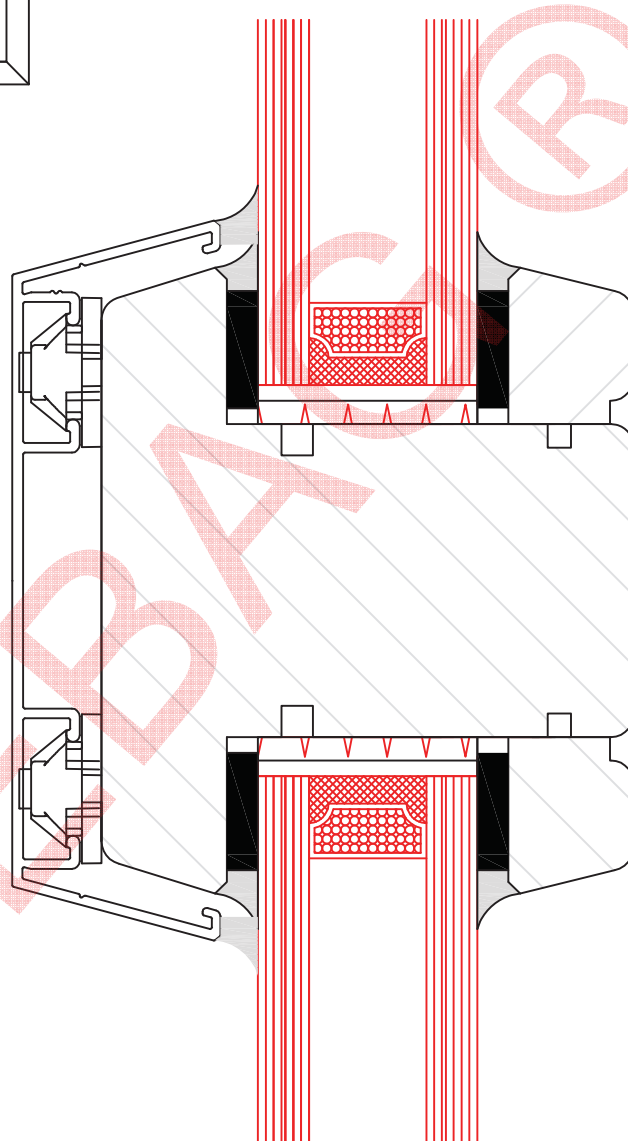

Pos.:

Schnitt oben

G30 Außenanwendung / Holz-ALU / ISO
Z-19.14-574

FEBAG Holzfenster & Holztüren GmbH
An der Glashütte 14
99330 Gräfenroda

Pos.:

Schnitt seitlich

92

G30 Außenanwendung / Holz-ALU / ISO
Z-19.14-574

FEBAG Holzfenster & Holztüren GmbH
An der Glashütte 14
99330 Gräfenroda

Pos.:

Schnitt Kämpfer

G30 Außenanwendung / Holz-ALU / ISO
Z-19.14-574

FEBAG Holzfenster & Holztüren GmbH
An der Glashütte 14
99330 Gräfenroda