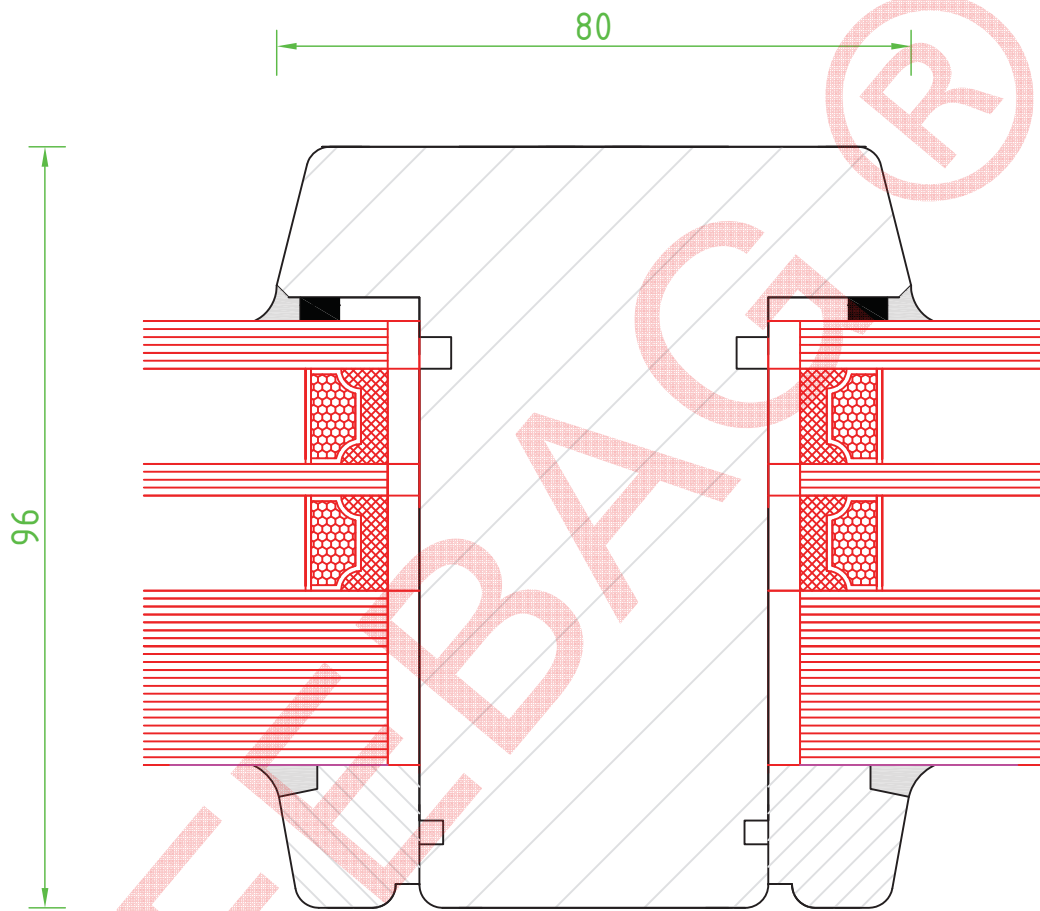

Schnitt oben

60

FEBAG®

F30 Außenanwendung / Holz / ARNOLD-FIRE F30 ISO
Z-19.14-1833

FEBAG Holzfenster & Holztüren GmbH
An der Glashütte 14
99330 Gräfenroda

Schnitt seitlich

F30 Außenanwendung / Holz / ARNOLD-FIRE F30 ISO
Z-19.14-1833