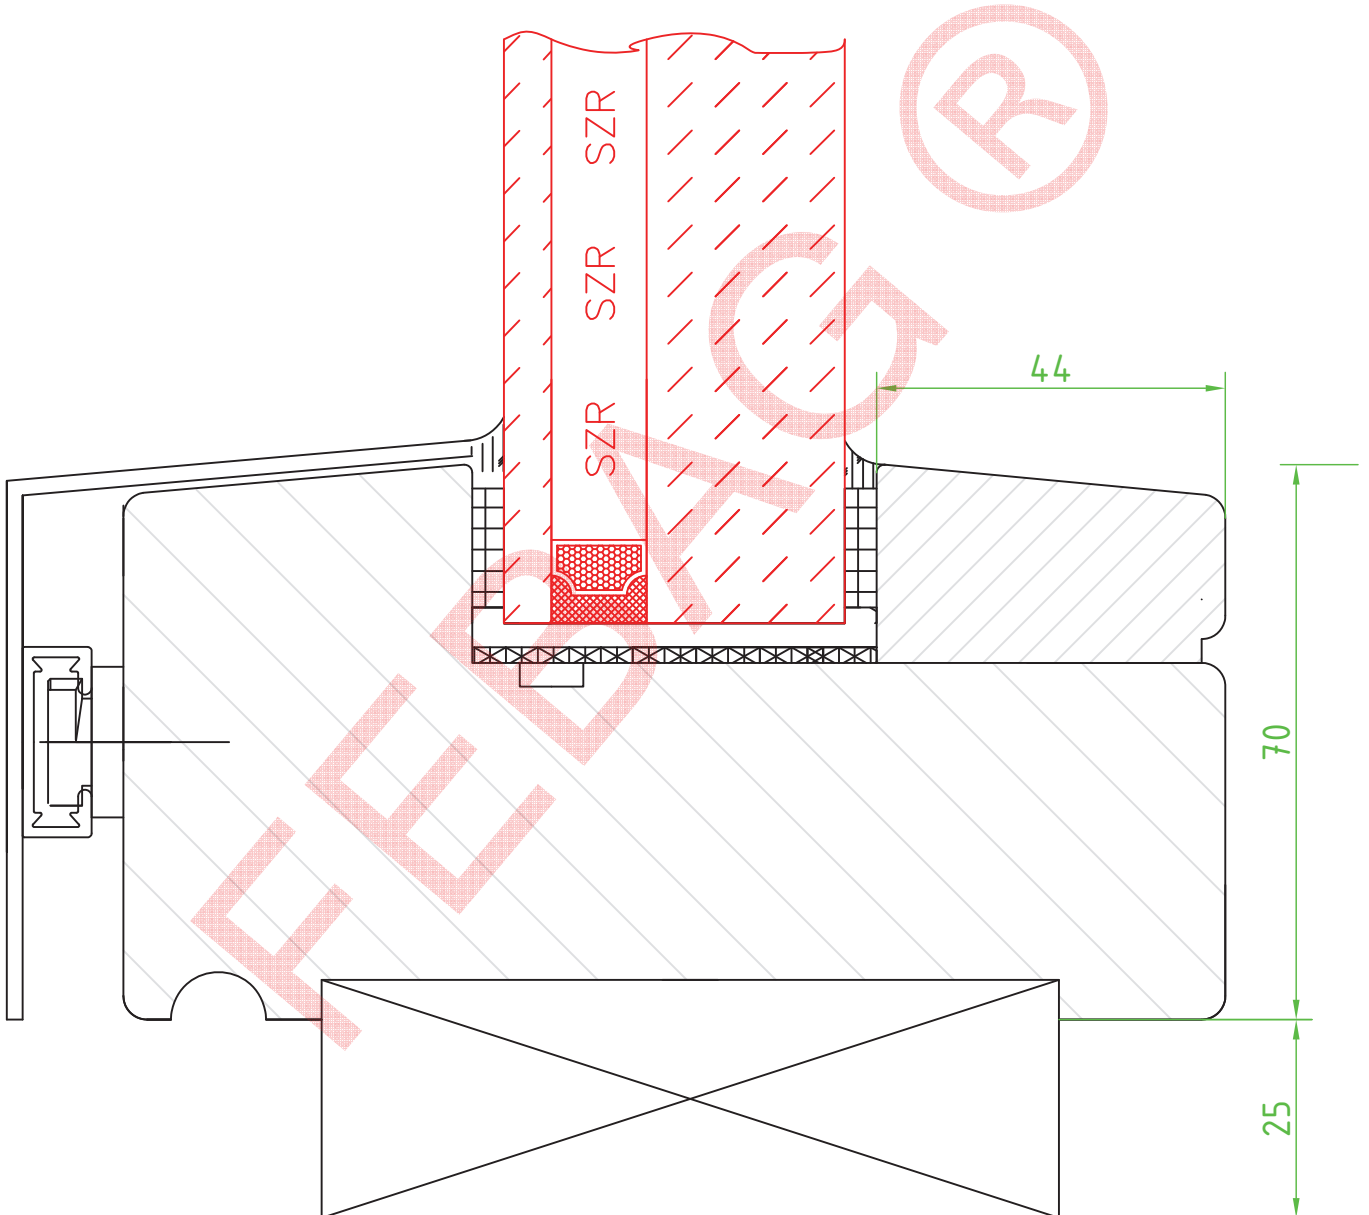

F60 Festverglasung / Holz - Alu / CONTRAFLAM 60 N2 ISO
Z-19.14-2059

FEBAG Holzfenster & Holztüren GmbH
An der Glashütte 14
99330 Gräfenroda

Schnitt unten