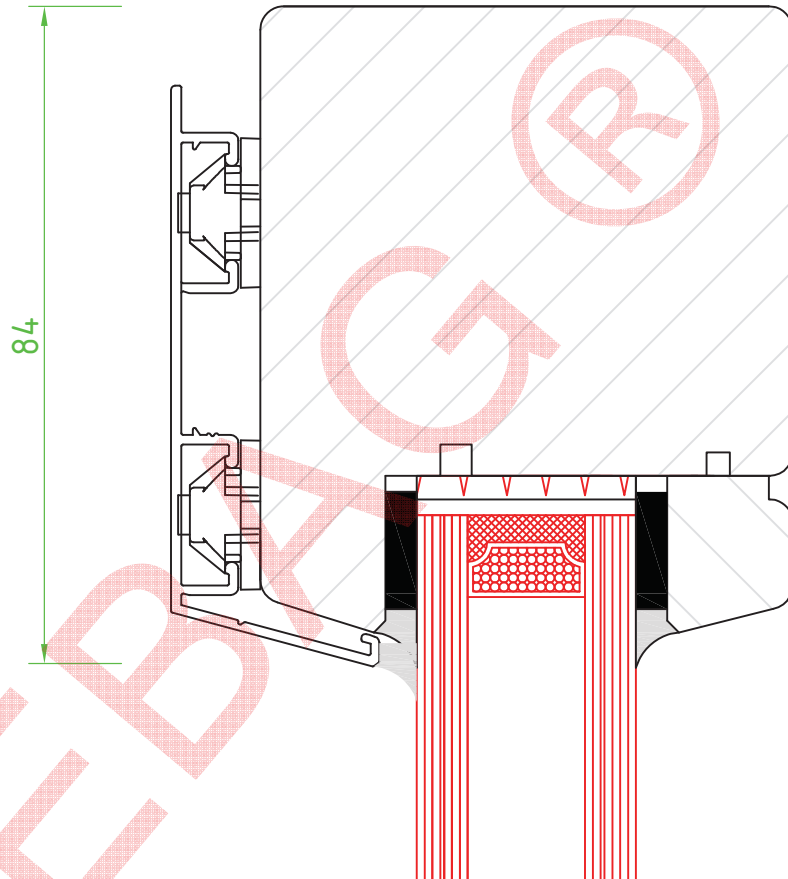

84

G30 Außenanwendung / Holz-ALU / ISO
Z-19.14-574

FEBAG Holzfenster & Holztüren GmbH
An der Glashütte 14
99330 Gräfenroda

Pos.:

Schnitt oben