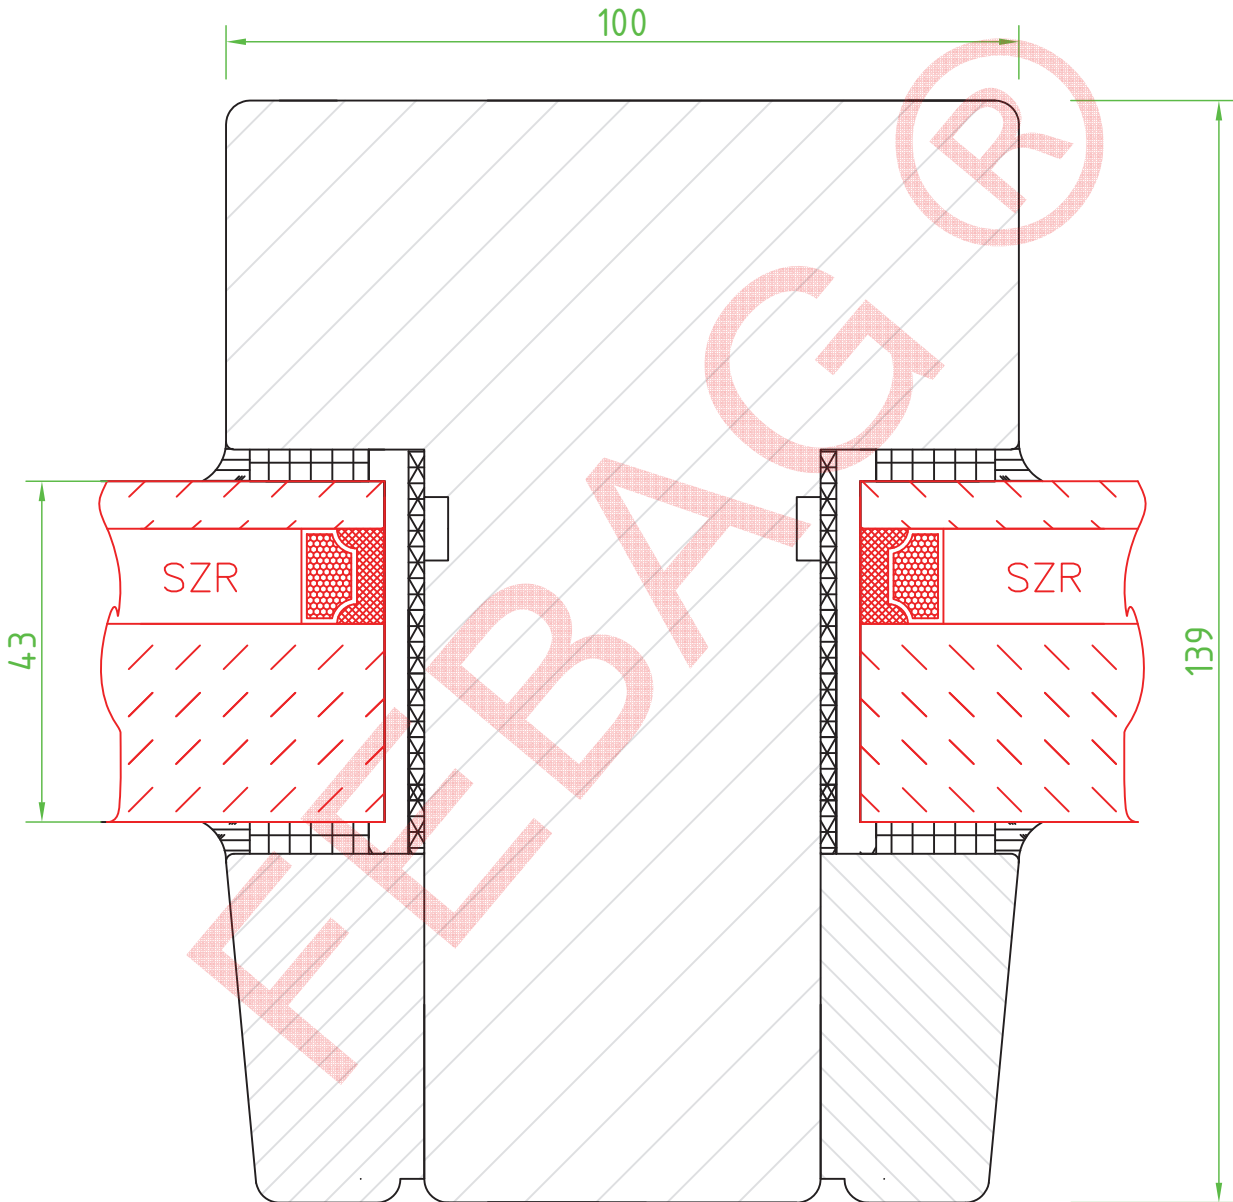

F60 Festverglasung / Holz / CONTRAFLAM 60 N2 ISO
Z-19.14-2059

FEBAG Holzfenster & Holztüren GmbH
An der Glashütte 14
99330 Gräfenroda

Schnitt Pfosten