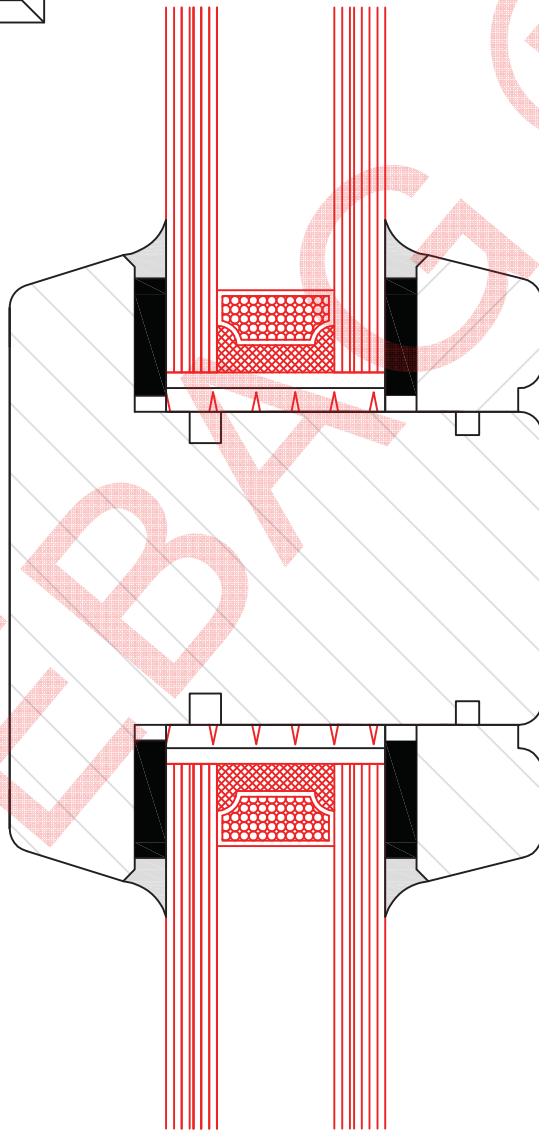

*Profilabweichungen möglich, bitte anfragen!

Brandschutz G30

G30 Außenanwendung / Holz / ISO
Z-19.14-574

FEBAG Holzfenster & Holztüren GmbH
An der Glashütte 14
99330 Gräfenroda

Pos.:

Schnitt unten

68

80

G30 Außenanwendung / Holz / ISO
Z-19.14-574

FEBAG Holzfenster & Holztüren GmbH
An der Glashütte 14
99330 Gräfenroda

Pos.:

Schnitt oben

G30 Außenanwendung / Holz / ISO
Z-19.14-574

FEBAG Holzfenster & Holztüren GmbH
An der Glashütte 14
99330 Gräfenroda

Pos.:

Schnitt seitlich

80

G30 Außenanwendung / Holz / ISO
Z-19.14-574

FEBAG Holzfenster & Holztüren GmbH
An der Glashütte 14
99330 Gräfenroda

Pos.:

Schnitt Kämpfer

80