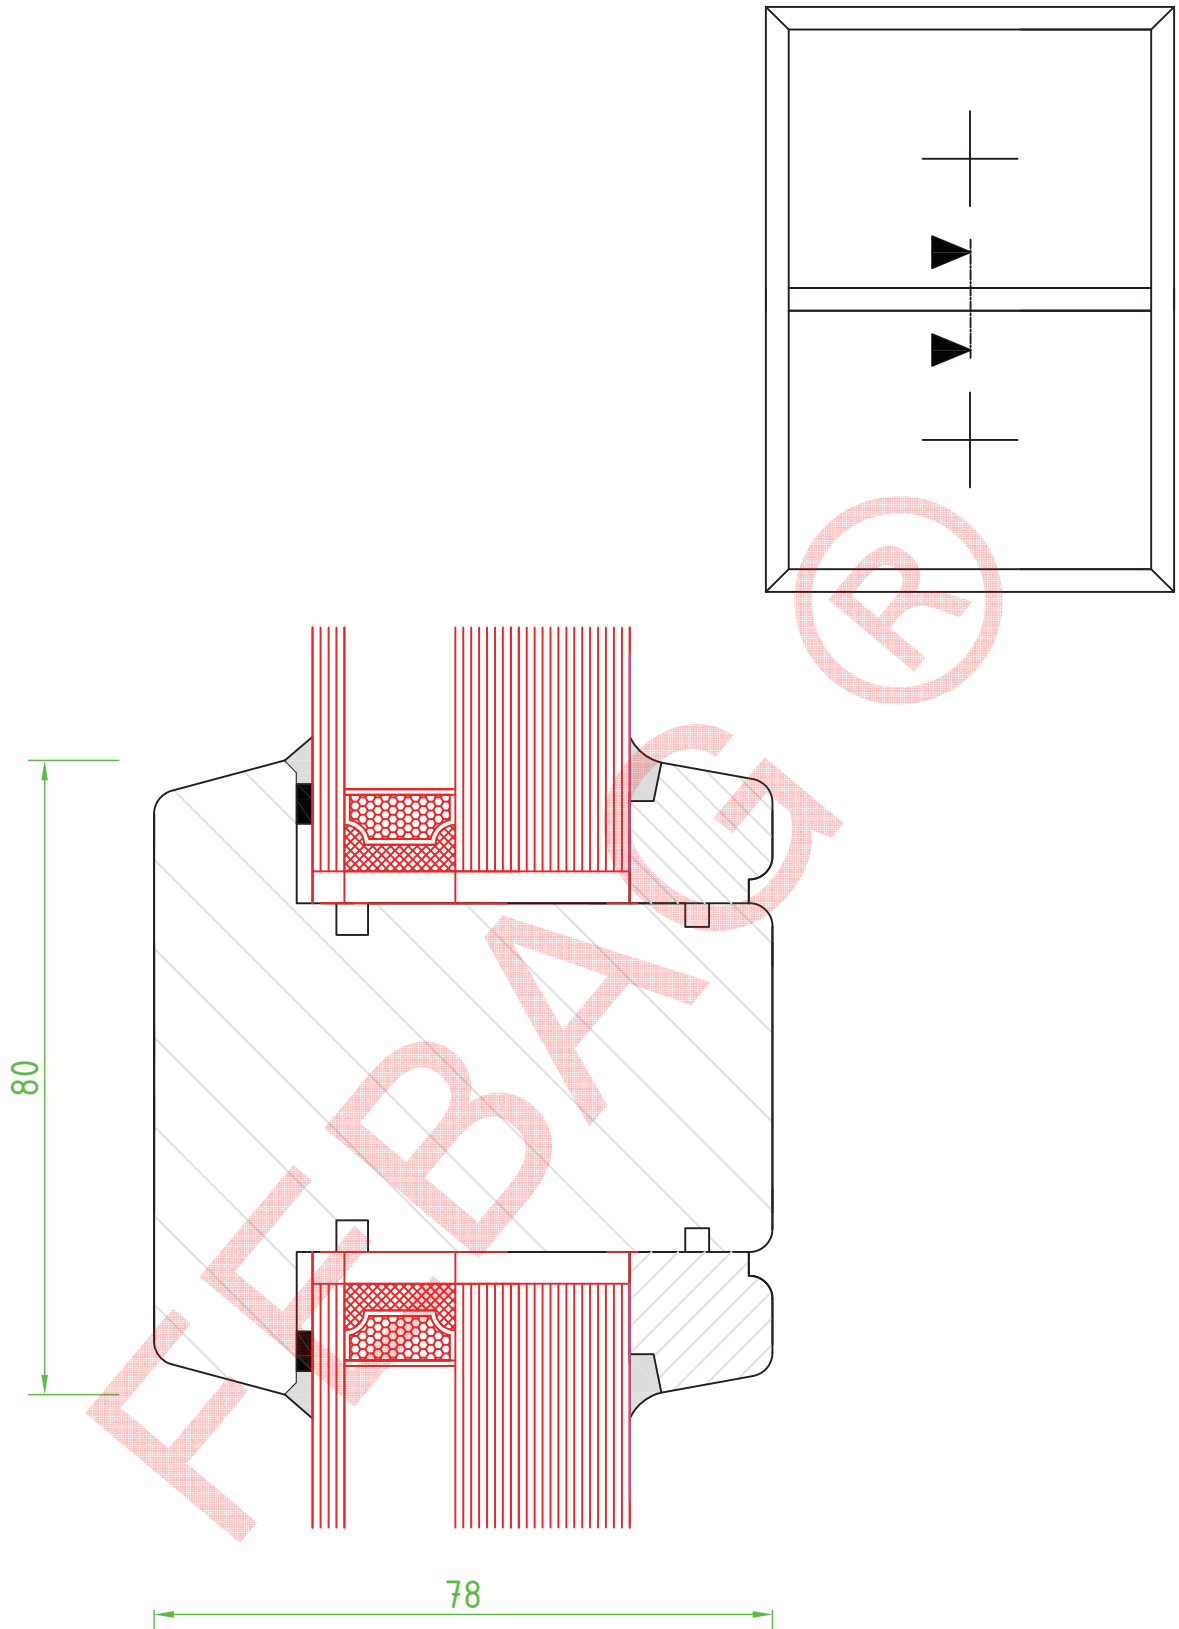

F30 Außenanwendung / Holz / ARNOLD-FIRE F30 ISO
Z-19.14-1833

FEBAG Holzfenster & Holztüren GmbH
An der Glashütte 14
99330 Gräfenroda

Schnitt Riegel