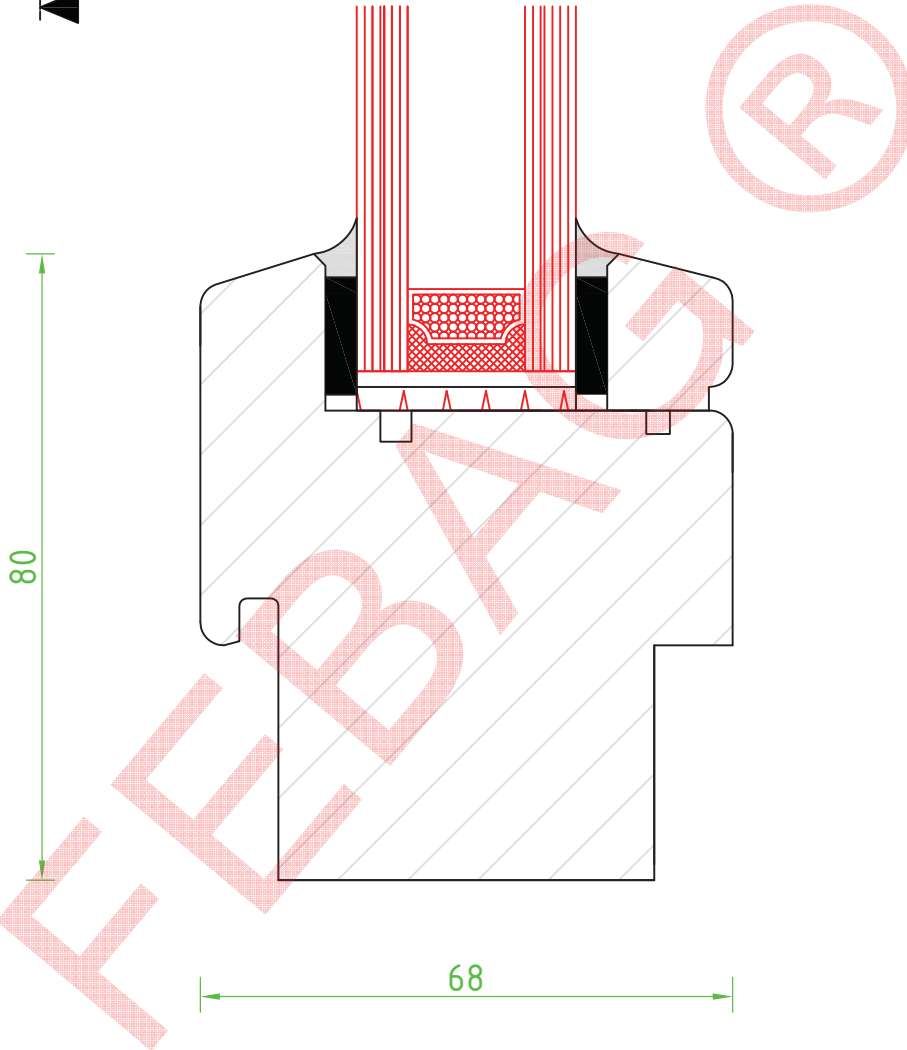

*Profilabweichungen möglich, bitte anfragen!

Brandschutz G30

G30 Außenanwendung / Holz / ISO
Z-19.14-574

FEBAG Holzfenster & Holztüren GmbH
An der Glashütte 14
99330 Gräfenroda

Pos.:

Schnitt unten

68

80