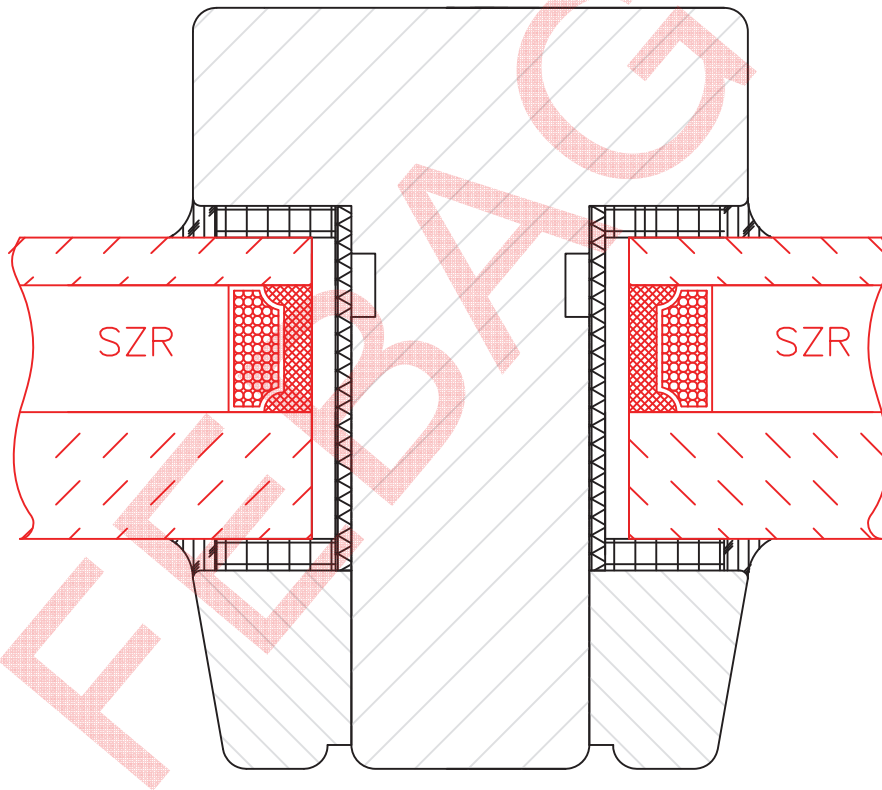

FEBAG Holzfenster & Holztüren GmbH
An der Glashütte 14
99330 Gräfenroda

Schnitt oben

70

F30 Außenanwendung / Holz / CONTRAFLAM 30 N2 ISO
Z-19.14-1201

FEBAG Holzfenster & Holztüren GmbH
An der Glashütte 14
99330 Gräfenroda

Schnitt seitlich

70

F30 Außenanwendung / Holz / CONTRAFLAM 30 N2 ISO
Z-19.14-1201

FEBAG Holzfenster & Holztüren GmbH
An der Glashütte 14
99330 Gräfenroda

Schnitt Pfosten

F30 Außenanwendung / Holz / CONTRAFLAM 30 N2 ISO
Z-19.14-1201