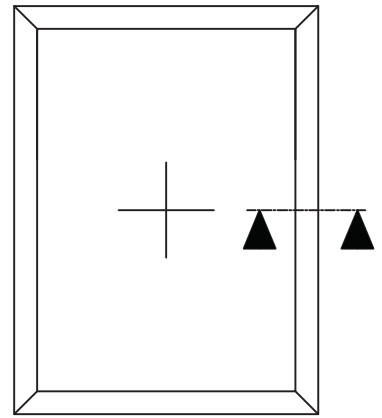

F30 Außenanwendung / Holz-Alu / CONTRAFLAM 30 N2 ISO
Z-19.14-1201

FEBAG Holzfenster & Holztüren GmbH
An der Glashütte 14
99330 Gräfenroda

Schnitt seitlich