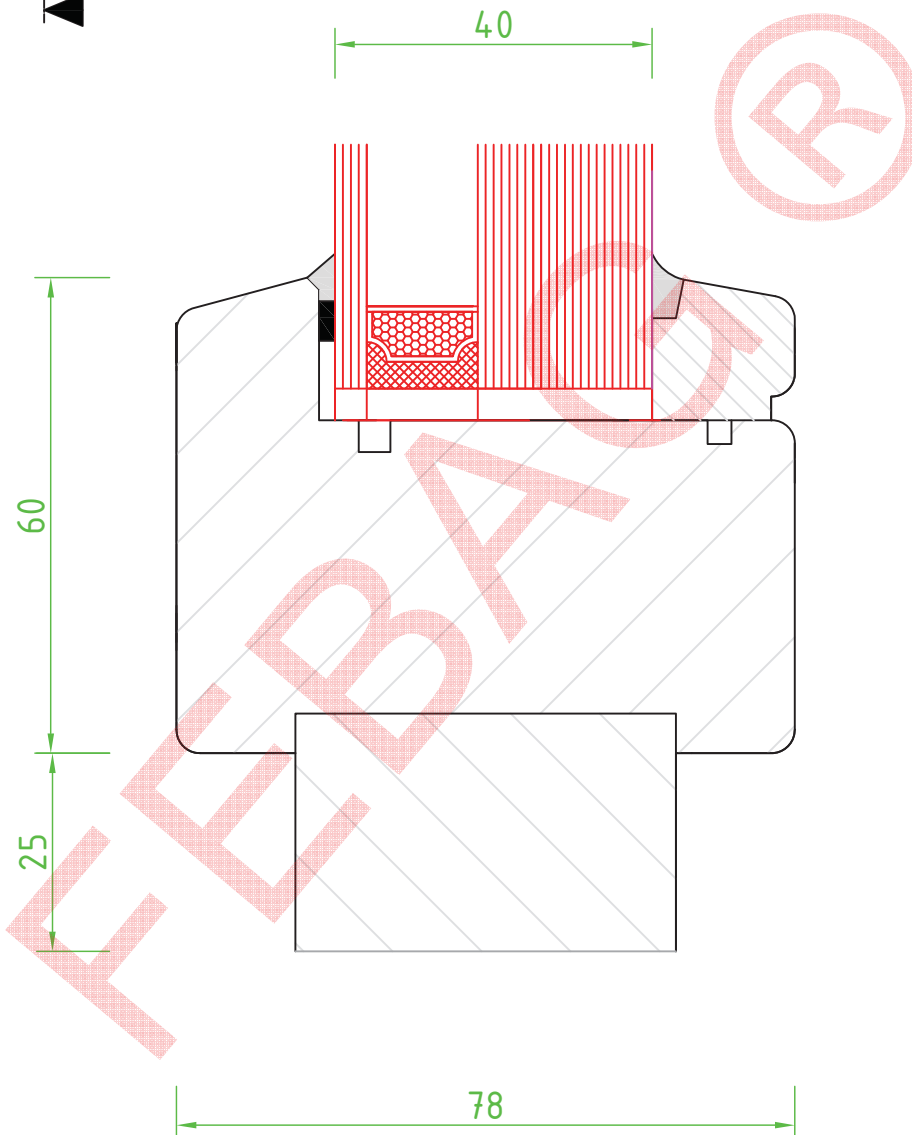

F30 Außenanwendung / Holz / ARNOLD-FIRE F30 ISO
Z-19.14-1833

FEBAG Holzfenster & Holztüren GmbH
An der Glashütte 14
99330 Gräfenroda

Schnitt unten