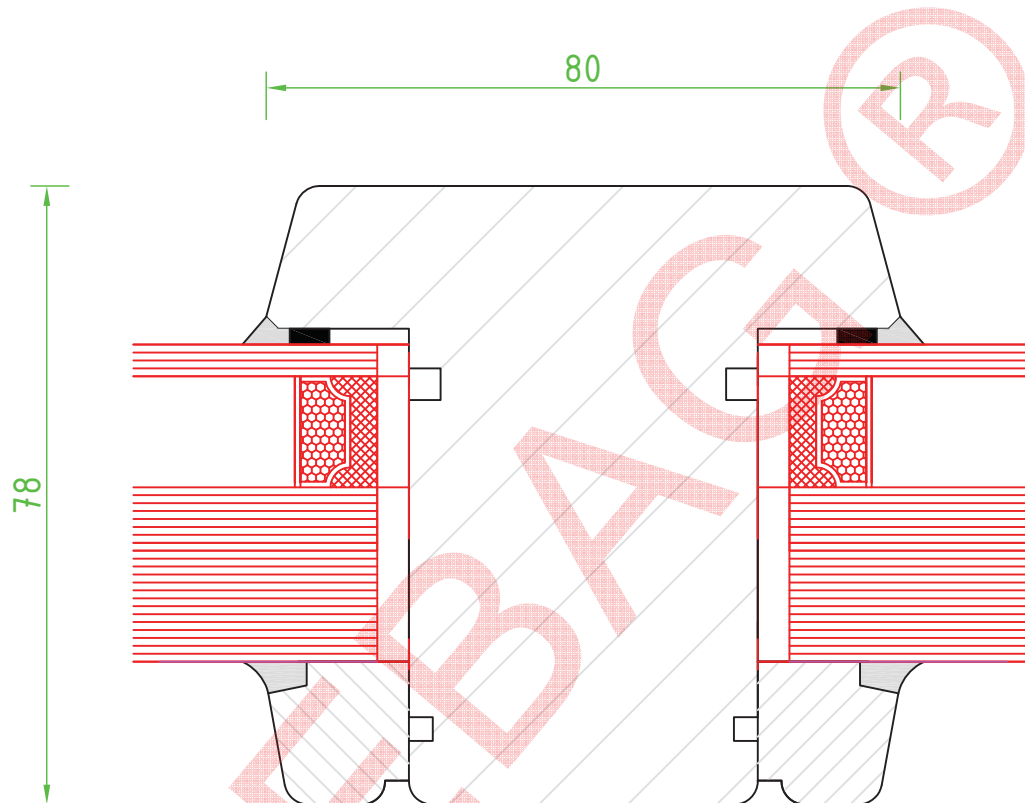

F30 Außenanwendung / Holz / ARNOLD-FIRE F30 ISO
Z-19.14-1833

FEBAG Holzfenster & Holztüren GmbH
An der Glashütte 14
99330 Gräfenroda

Schnitt Pfosten