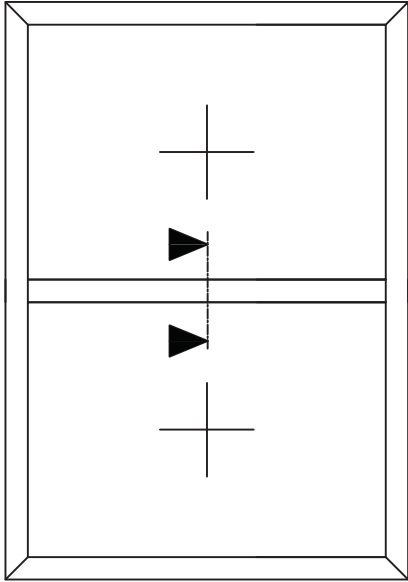

G30 Außenanwendung / Holz / ISO
Z-19.14-574

FEBAG Holzfenster & Holztüren GmbH
An der Glashütte 14
99330 Gräfenroda

Pos.:

Schnitt oben

G30 Außenanwendung / Holz / ISO
Z-19.14-574

FEBAG Holzfenster & Holztüren GmbH
An der Glashütte 14
99330 Gräfenroda

Pos.:

Schnitt seitlich

80

G30 Außenanwendung / Holz / ISO
Z-19.14-574

FEBAG Holzfenster & Holztüren GmbH
An der Glashütte 14
99330 Gräfenroda

Pos.:

Schnitt Kämpfer

80