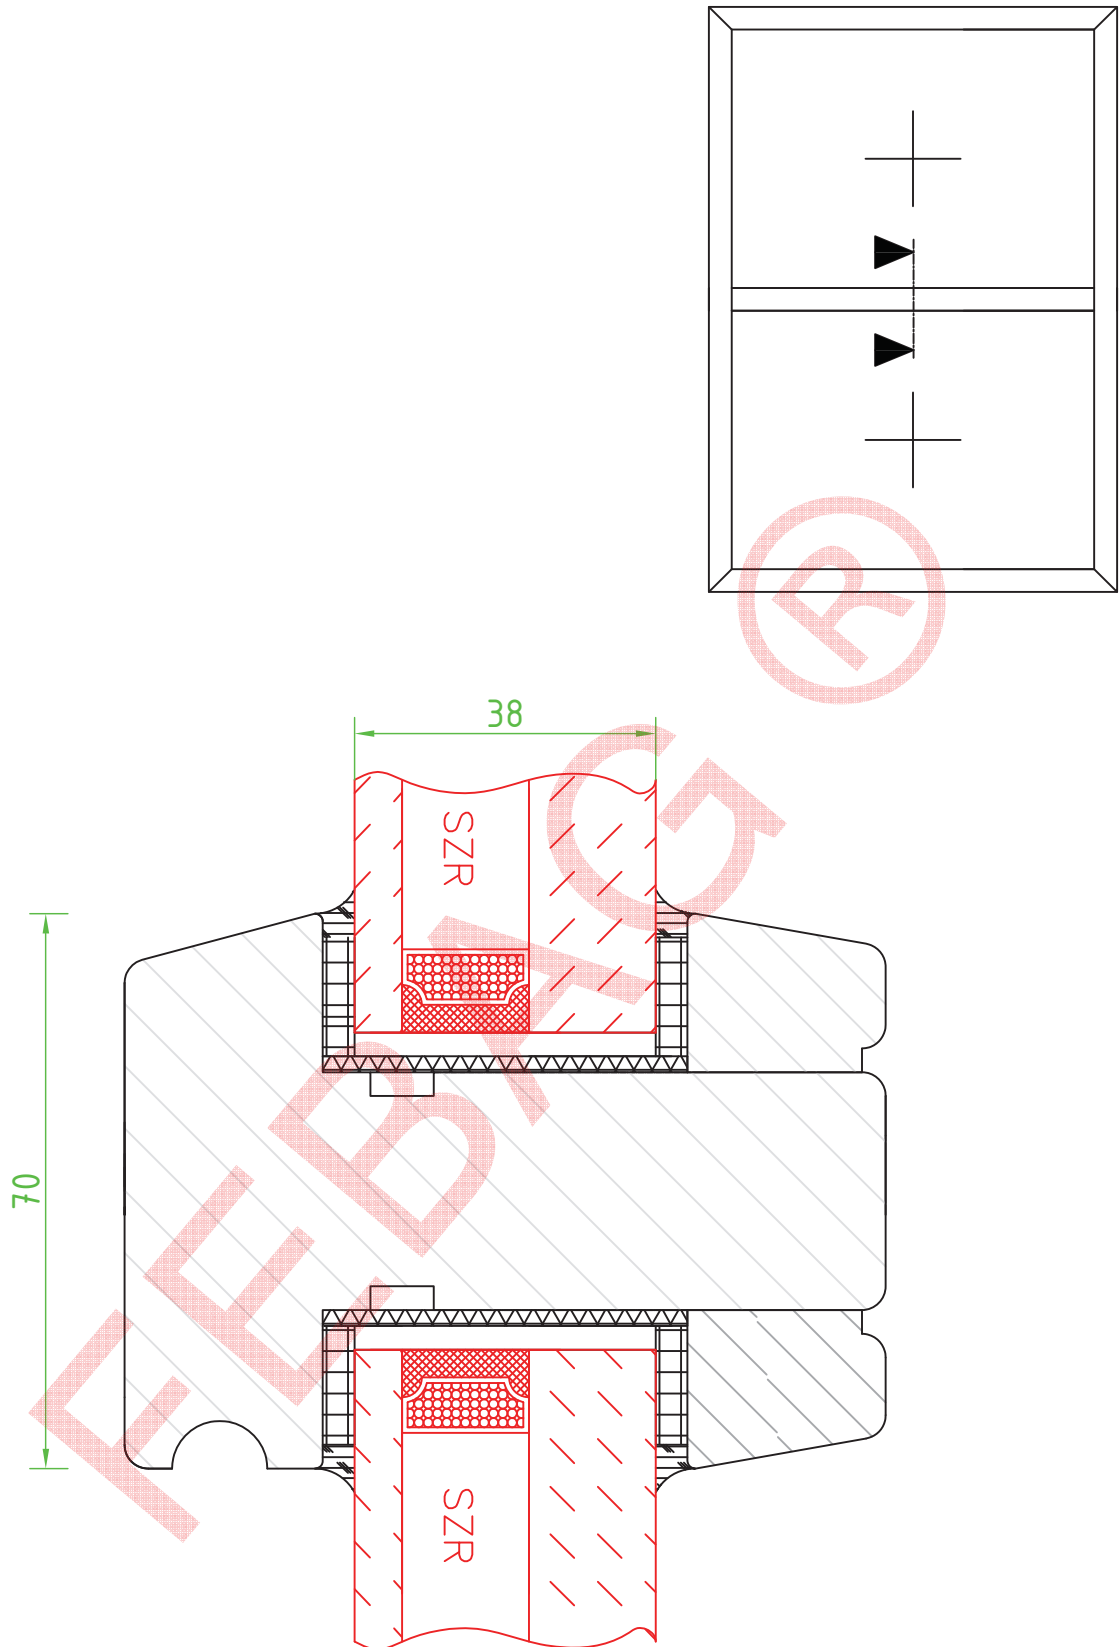

Schnitt seitlich

70

F30 Außenanwendung / Holz / CONTRAFLAM 30 N2 ISO
Z-19.14-1201

FEBAG Holzfenster & Holztüren GmbH
An der Glashütte 14
99330 Gräfenroda

Schnitt Pfosten

F30 Außenanwendung / Holz / CONTRAFLAM 30 N2 ISO
Z-19.14-1201