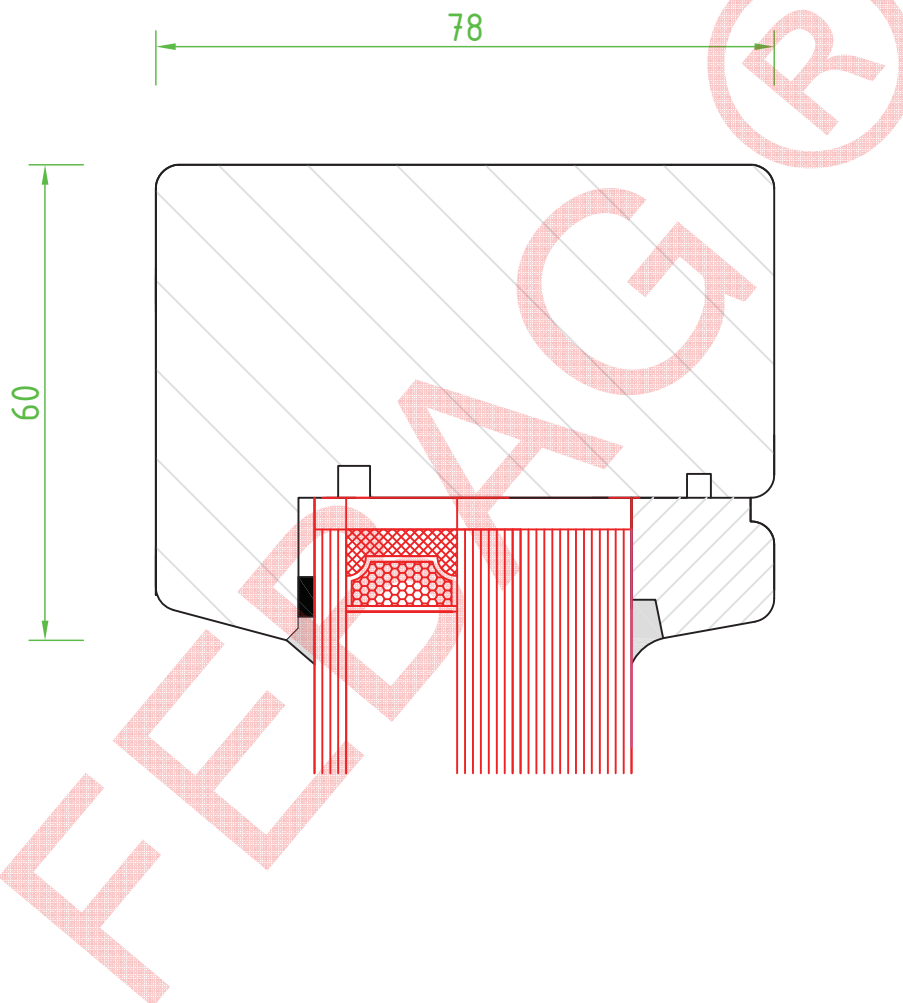

F30 Außenanwendung / Holz / ARNOLD-FIRE F30 ISO
Z-19.14-1833

FEBAG Holzfenster & Holztüren GmbH
An der Glashütte 14
99330 Gräfenroda

Schnitt oben