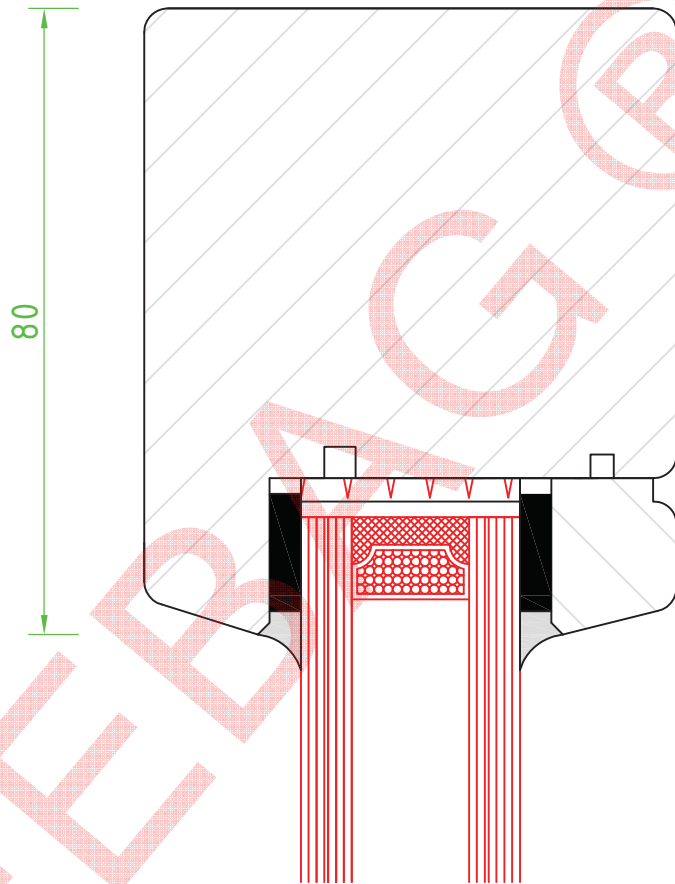

*Profilabweichungen möglich, bitte anfragen!

Brandschutz G30

G30 Außenanwendung / Holz / ISO
Z-19.14-574

FEBAG Holzfenster & Holztüren GmbH
An der Glashütte 14
99330 Gräfenroda

Pos.:

Schnitt unten

68

80

G30 Außenanwendung / Holz / ISO
Z-19.14-574

FEBAG Holzfenster & Holztüren GmbH
An der Glashütte 14
99330 Gräfenroda

Pos.:

Schnitt oben

G30 Außenanwendung / Holz / ISO
Z-19.14-574

FEBAG Holzfenster & Holztüren GmbH
An der Glashütte 14
99330 Gräfenroda