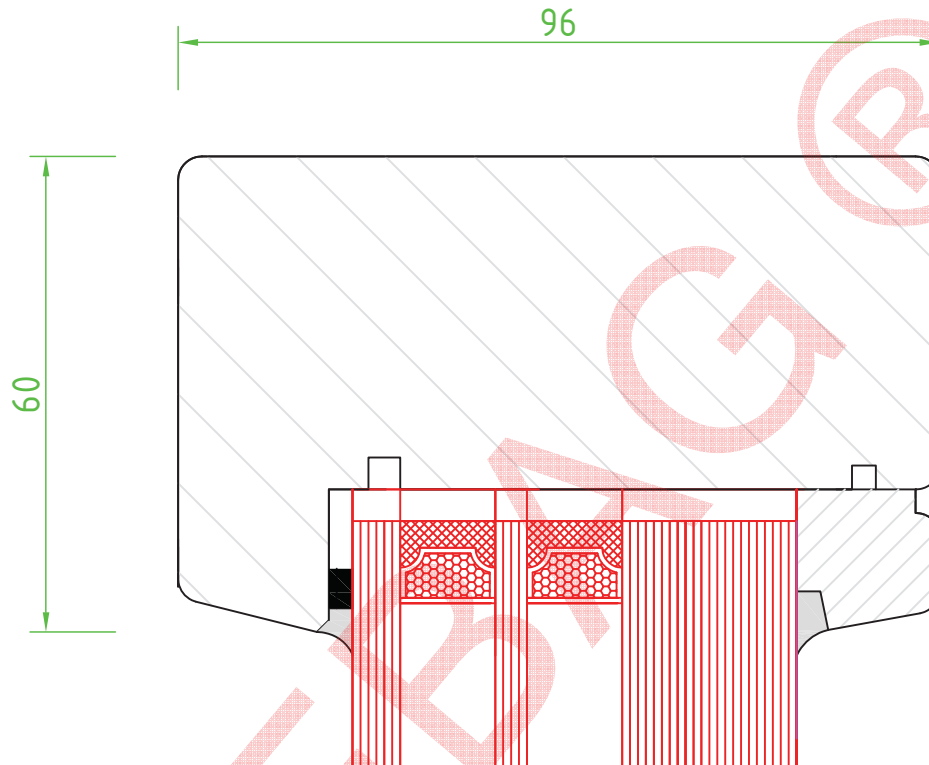

F30 Außenanwendung / Holz / ARNOLD-FIRE F30 ISO
Z-19.14-1833

FEBAG Holzfenster & Holztüren GmbH
An der Glashütte 14
99330 Gräfenroda

Schnitt oben