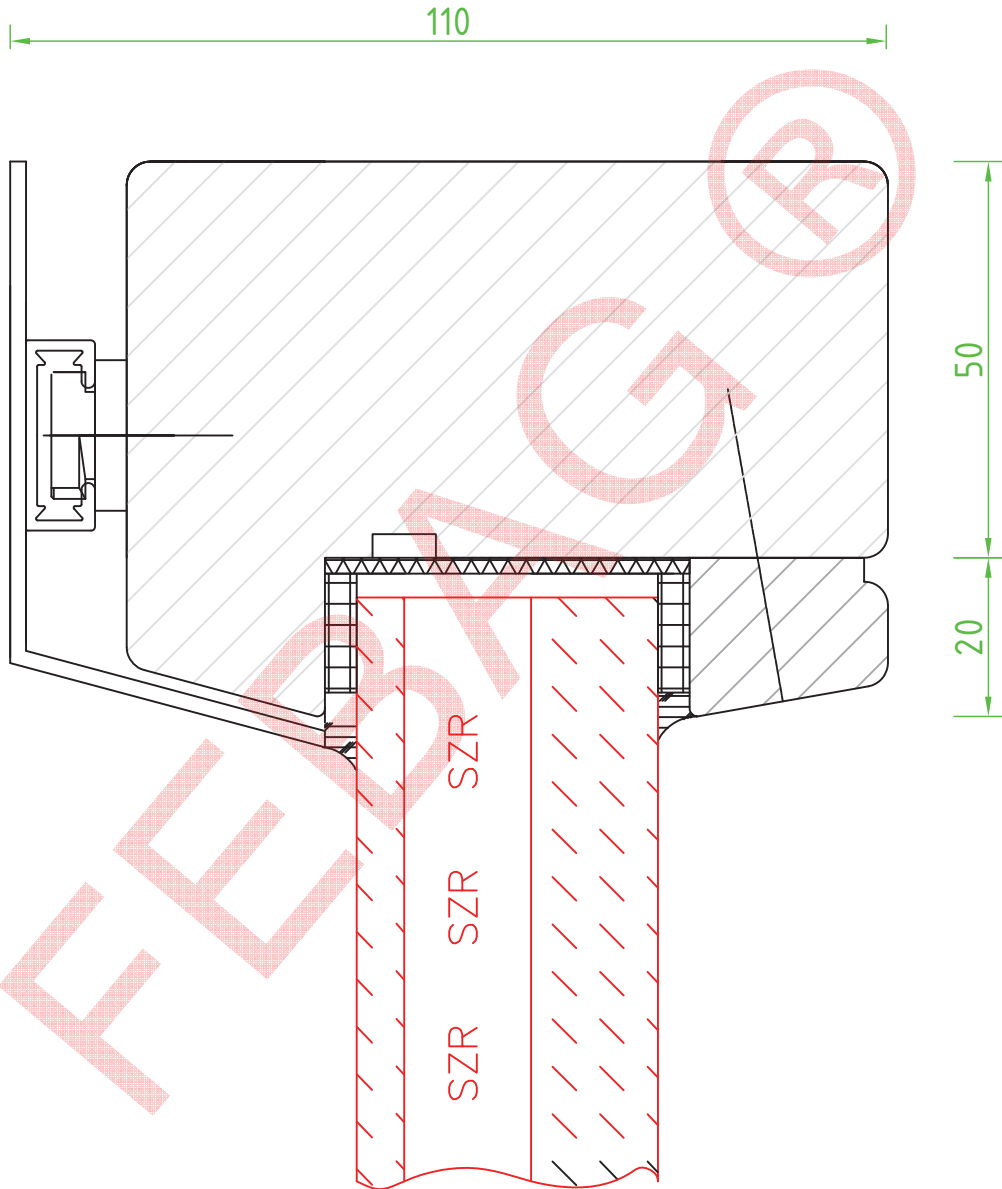

F30 Außenanwendung / Holz-Alu / CONTRAFLAM 30 N2 ISO
Z-19.14-1201

FEBAG Holzfenster & Holztüren GmbH
An der Glashütte 14
99330 Gräfenroda

Schnitt oben