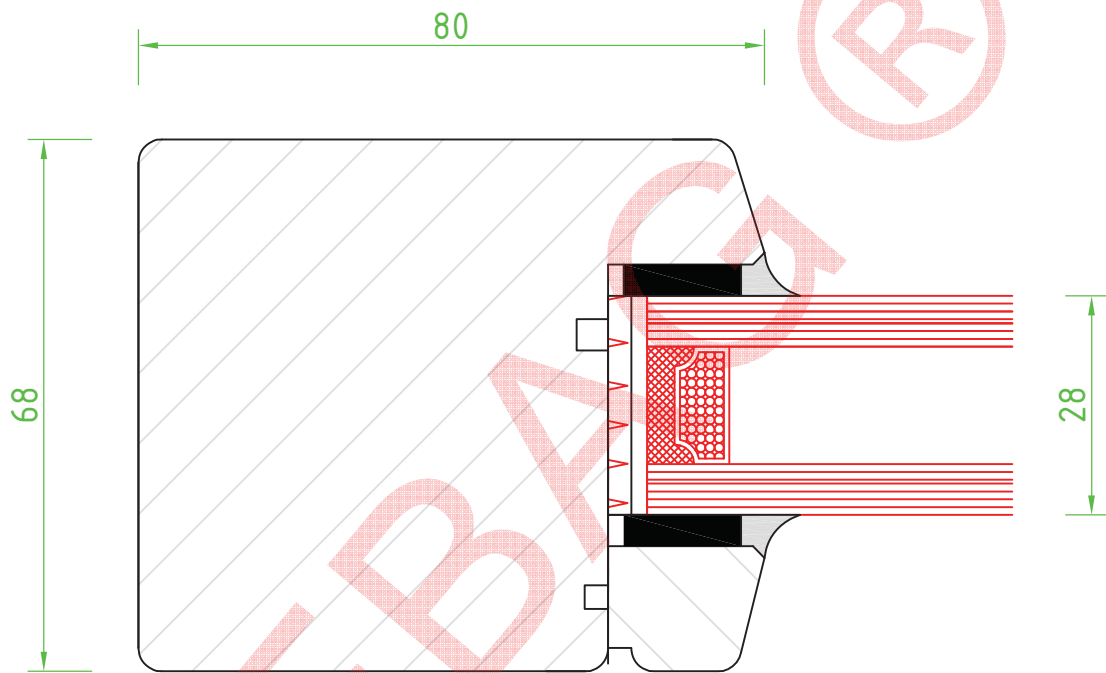

*Profilabweichungen möglich, bitte anfragen!

Brandschutz G30

G30 Außenanwendung / Holz / ISO
Z-19.14-574

FEBAG Holzfenster & Holztüren GmbH
An der Glashütte 14
99330 Gräfenroda

Pos.:

Schnitt unten

68

80

G30 Außenanwendung / Holz / ISO
Z-19.14-574

FEBAG Holzfenster & Holztüren GmbH
An der Glashütte 14
99330 Gräfenroda

Pos.:

Schnitt oben

G30 Außenanwendung / Holz / ISO
Z-19.14-574

FEBAG Holzfenster & Holztüren GmbH
An der Glashütte 14
99330 Gräfenroda