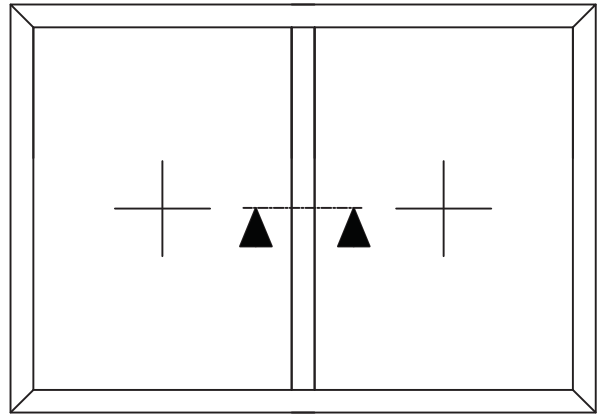

F30 Anwendung / Holz / ARNOLD-FIRE F30 Mono
Z-19.14-1833

FEBAG Holzfenster & Holztüren GmbH
An der Glashütte 14
99330 Gräfenroda

Schnitt Pfosten