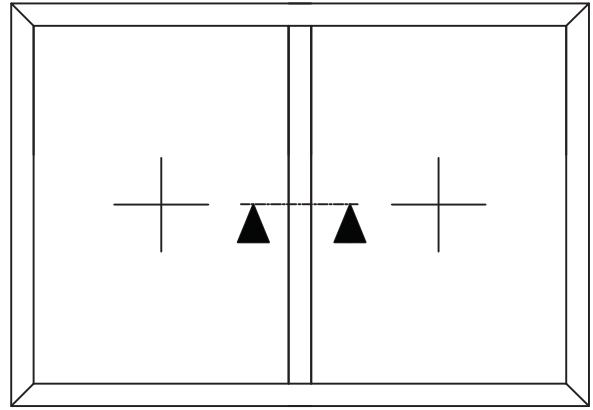

G30 Außenanwendung / Holz-ALU / ISO
Z-19.14-574

FEBAG Holzfenster & Holztüren GmbH
An der Glashütte 14
99330 Gräfenroda

Pos.:

Schnitt Pfosten