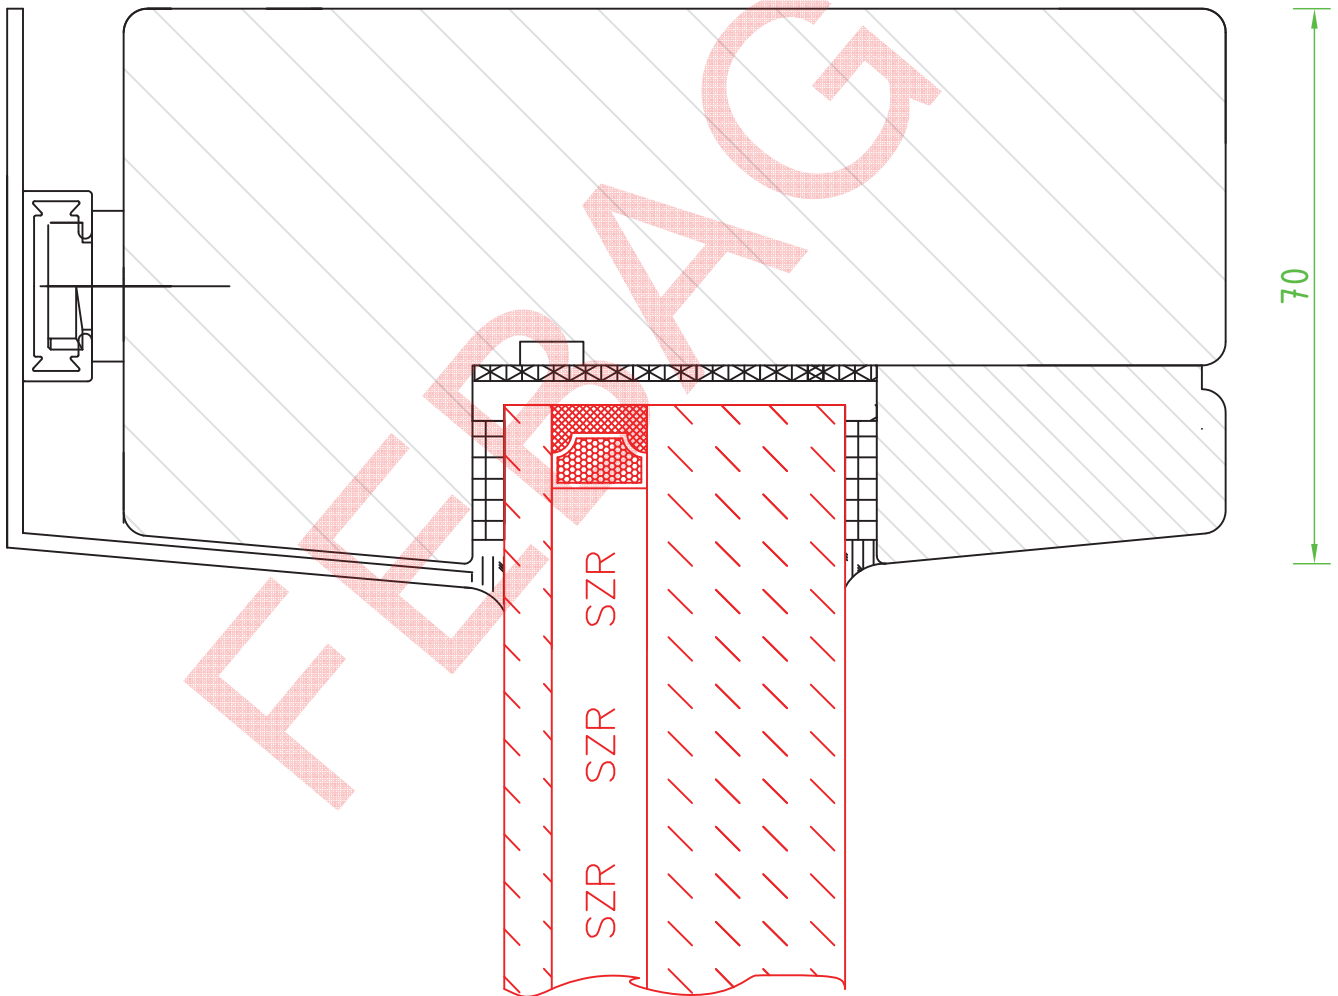

F60 Festverglasung / Holz - Alu / CONTRAFLAM 60 N2 ISO
Z-19.14-2059

FEBAG Holzfenster & Holztüren GmbH
An der Glashütte 14
99330 Gräfenroda

Schnitt oben