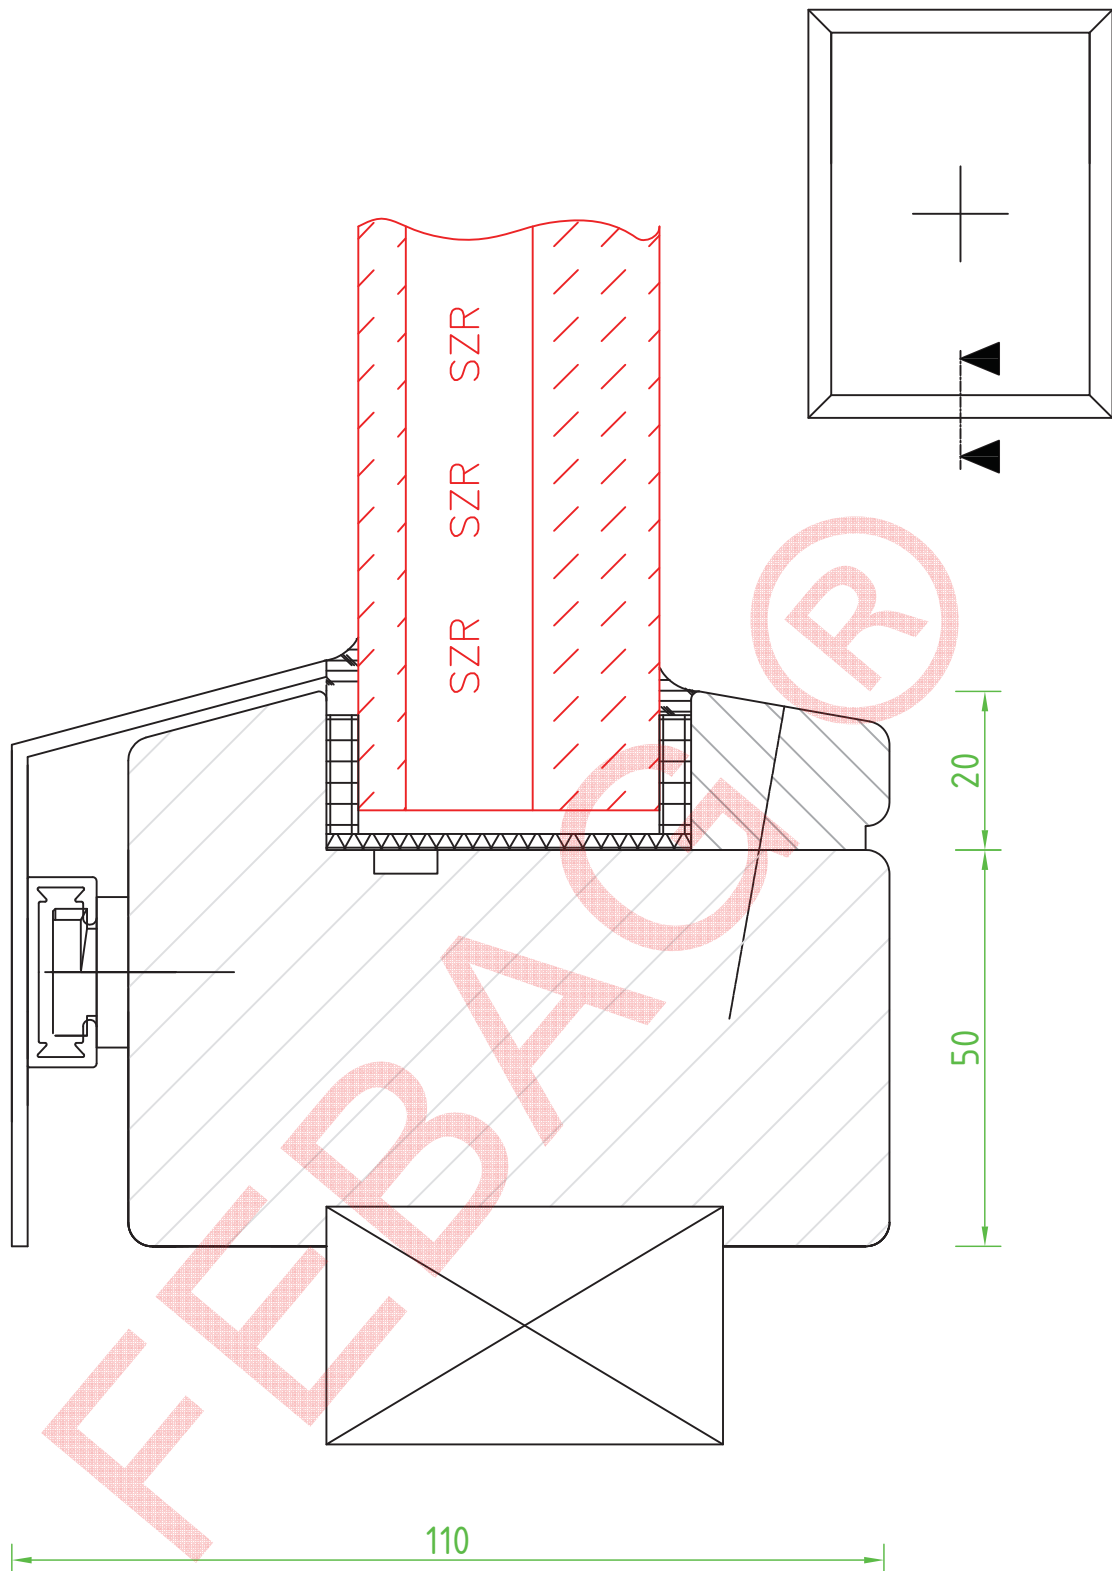

F30 Außenanwendung / Holz-Alu / CONTRAFLAM 30 N2 ISO
Z-19.14-1201

FEBAG Holzfenster & Holztüren GmbH
An der Glashütte 14
99330 Gräfenroda

Schnitt unten