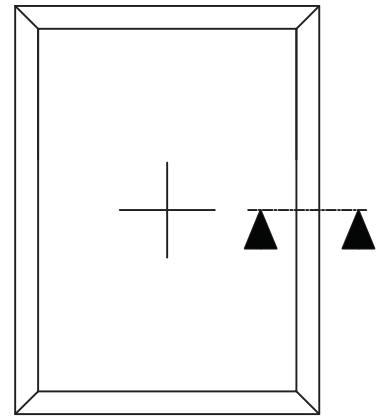

F30 Außenanwendung / Holz-Alu / CONTRAFLAM 30 IGU 0,7
Z-19.14-1201

FEBAG Holzfenster & Holztüren GmbH
An der Glashütte 14
99330 Gräfenroda

Schnitt seitlich