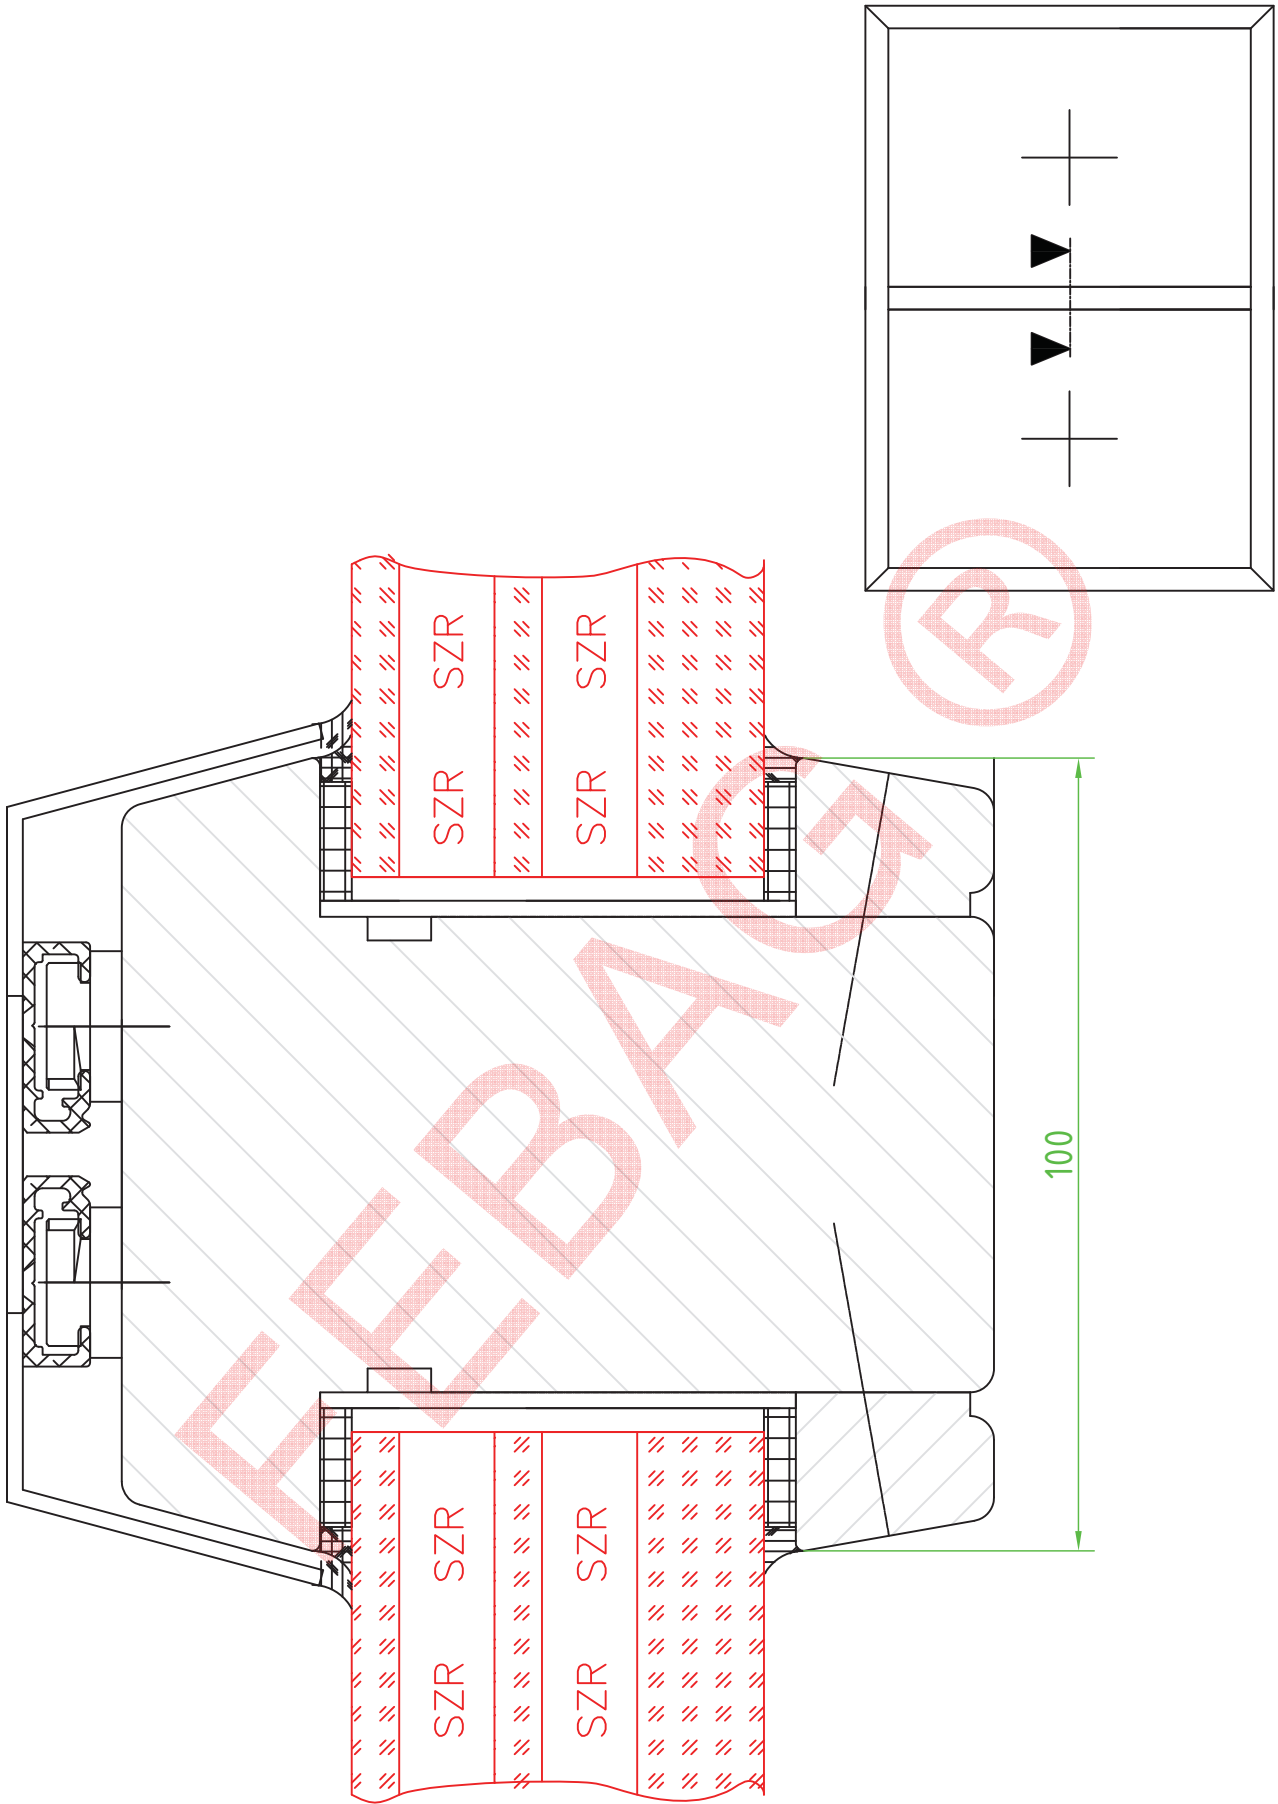

F30 Außenanwendung / Holz-Alu / CONTRAFLAM 30 IGU 0,7
Z-19.14-1201

FEBAG Holzfenster & Holztüren GmbH
An der Glashütte 14
99330 Gräfenroda

Schnitt Kämpfer