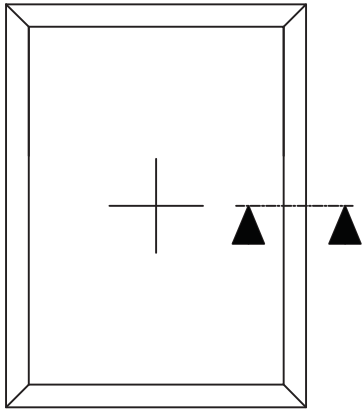

G30 Außenanwendung / Holz / ISO
Z-19.14-574

FEBAG Holzfenster & Holztüren GmbH
An der Glashütte 14
99330 Gräfenroda

Pos.:

Schnitt seitlich