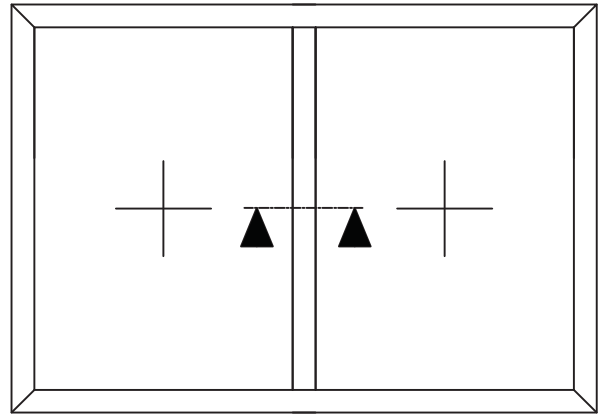

F30 Außenanwendung / Holz / ARNOLD-FIRE F30 ISO
Z-19.14-1833

FEBAG Holzfenster & Holztüren GmbH
An der Glashütte 14
99330 Gräfenroda

Schnitt Pfosten