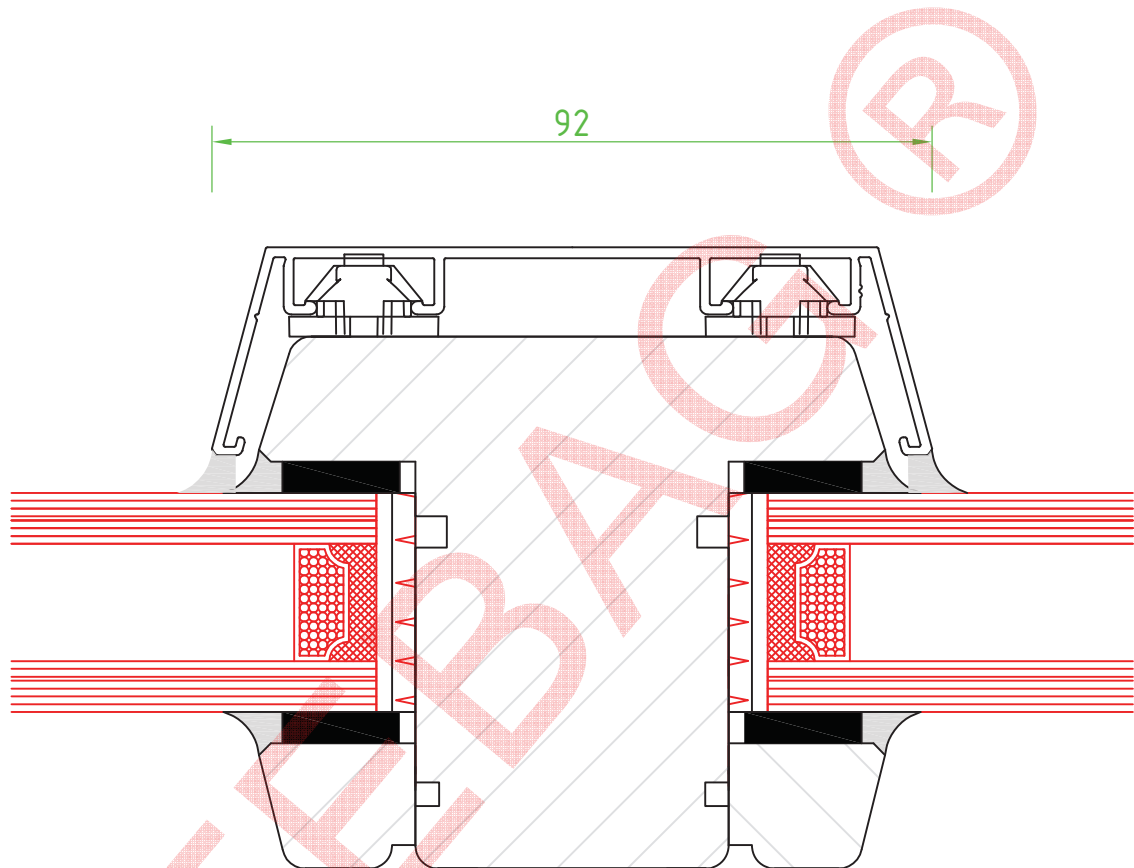

G30 Außenanwendung / Holz-ALU / ISO
Z-19.14-574

FEBAG Holzfenster & Holztüren GmbH
An der Glashütte 14
99330 Gräfenroda

Pos.:

Schnitt Pfosten