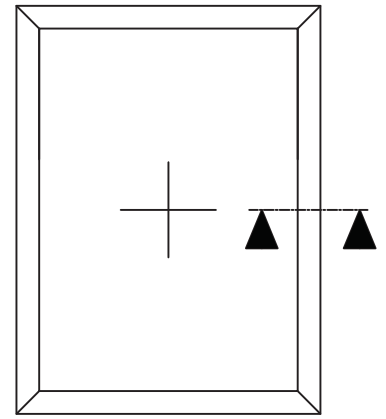

F60 Festverglasung / Holz - Alu / CONTRAFLAM 60 N2 ISO
Z-19.14-2059

FEBAG Holzfenster & Holztüren GmbH
An der Glashütte 14
99330 Gräfenroda

Schnitt seitlich