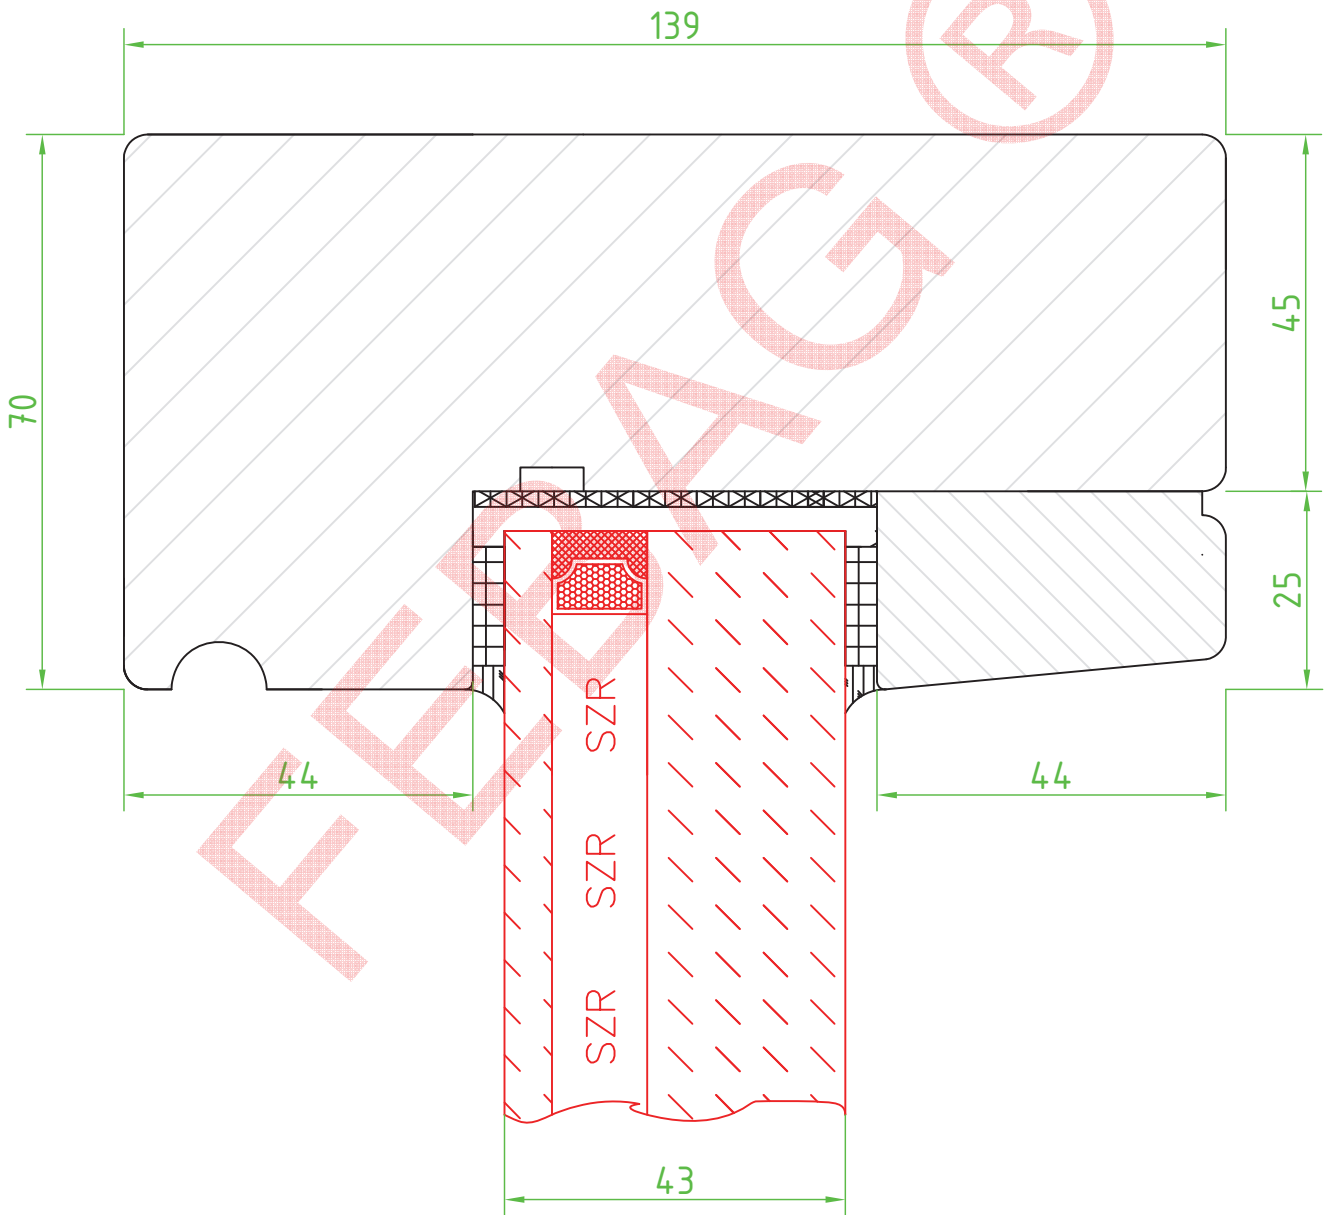

F60 Festverglasung / Holz / CONTRAFLAM 60 N2 ISO
Z-19.14-2059

FEBAG Holzfenster & Holztüren GmbH
An der Glashütte 14
99330 Gräfenroda

Schnitt oben