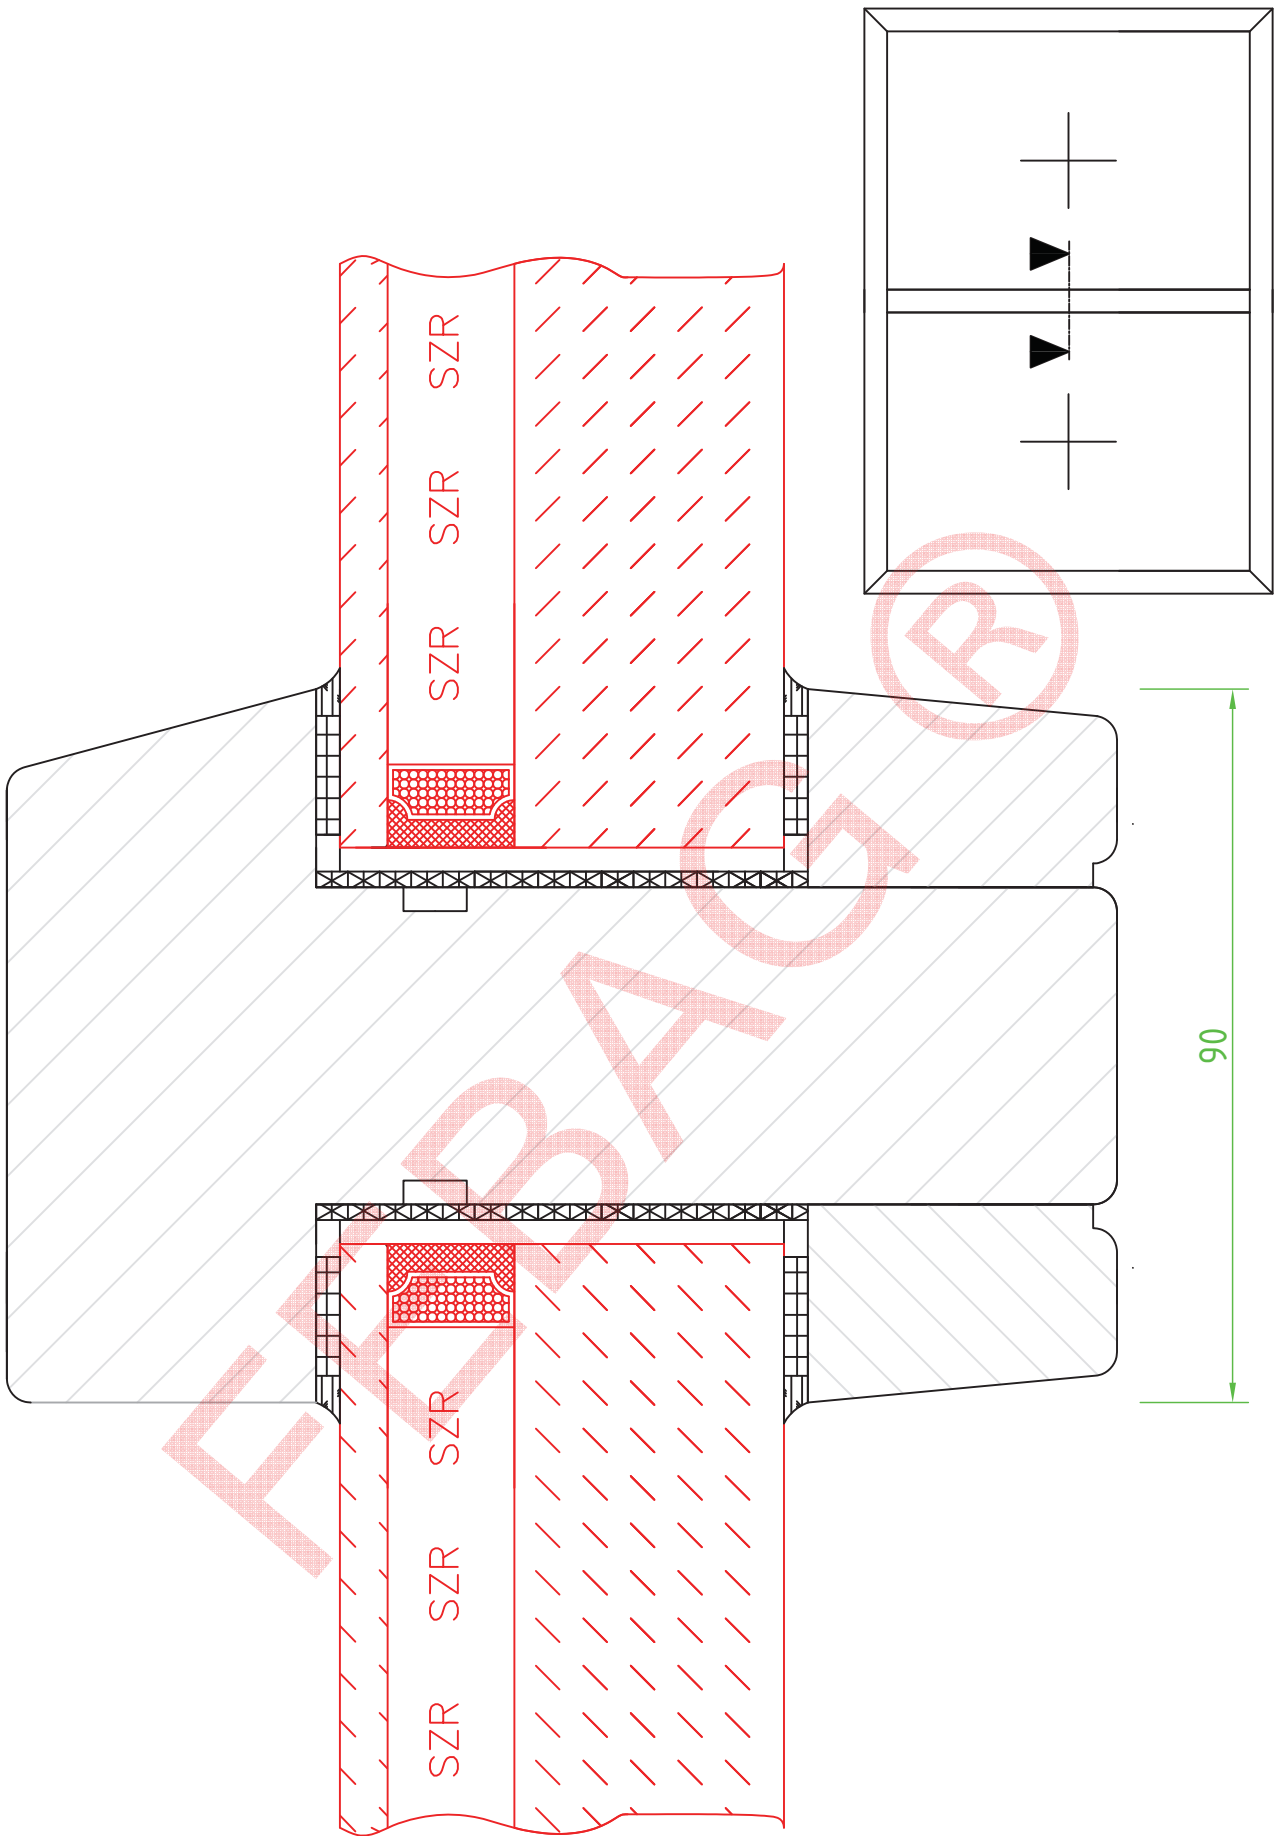

Schnitt seitlich

F90 Festverglasung / Holz / 90 N2 ISO
Z-19.14-1723

FEBAG Holzfenster & Holztüren GmbH
An der Glashütte 14
99330 Gräfenroda

Schnitt Pfosten

F90 Festverglasung / Holz / 90 N2 ISO
Z-19.14-1723