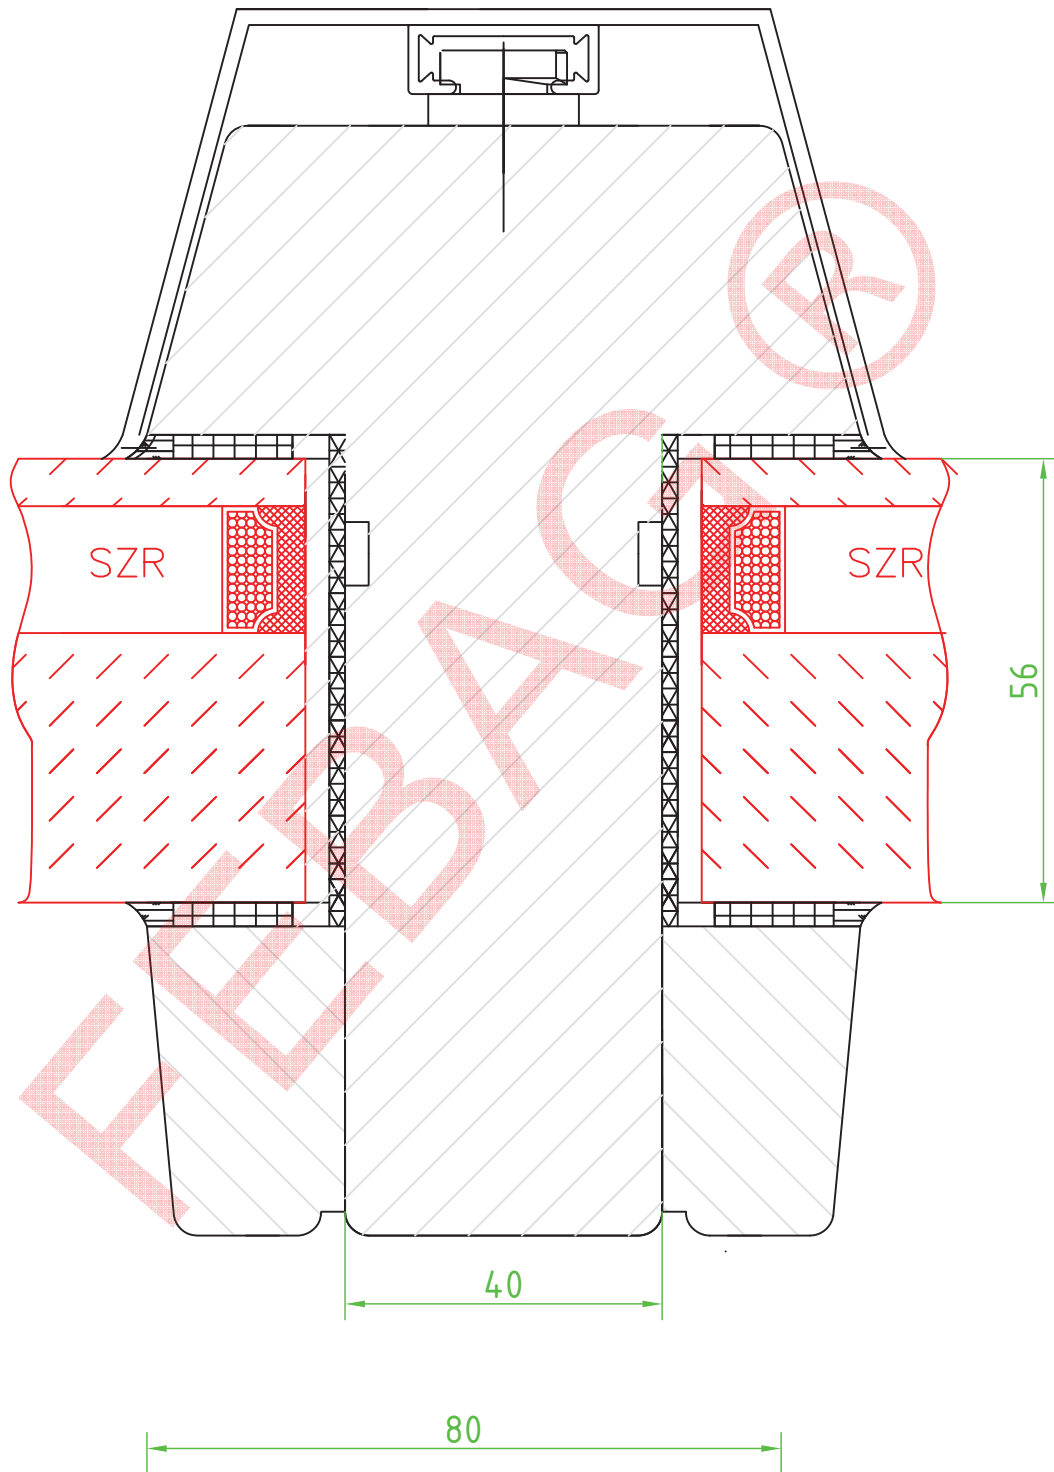

F90 Festverglasung / Holz-Alu / 90 N2 ISO
Z-19.14-1723

FEBAG Holzfenster & Holztüren GmbH
An der Glashütte 14
99330 Gräfenroda

Schnitt Pfosten