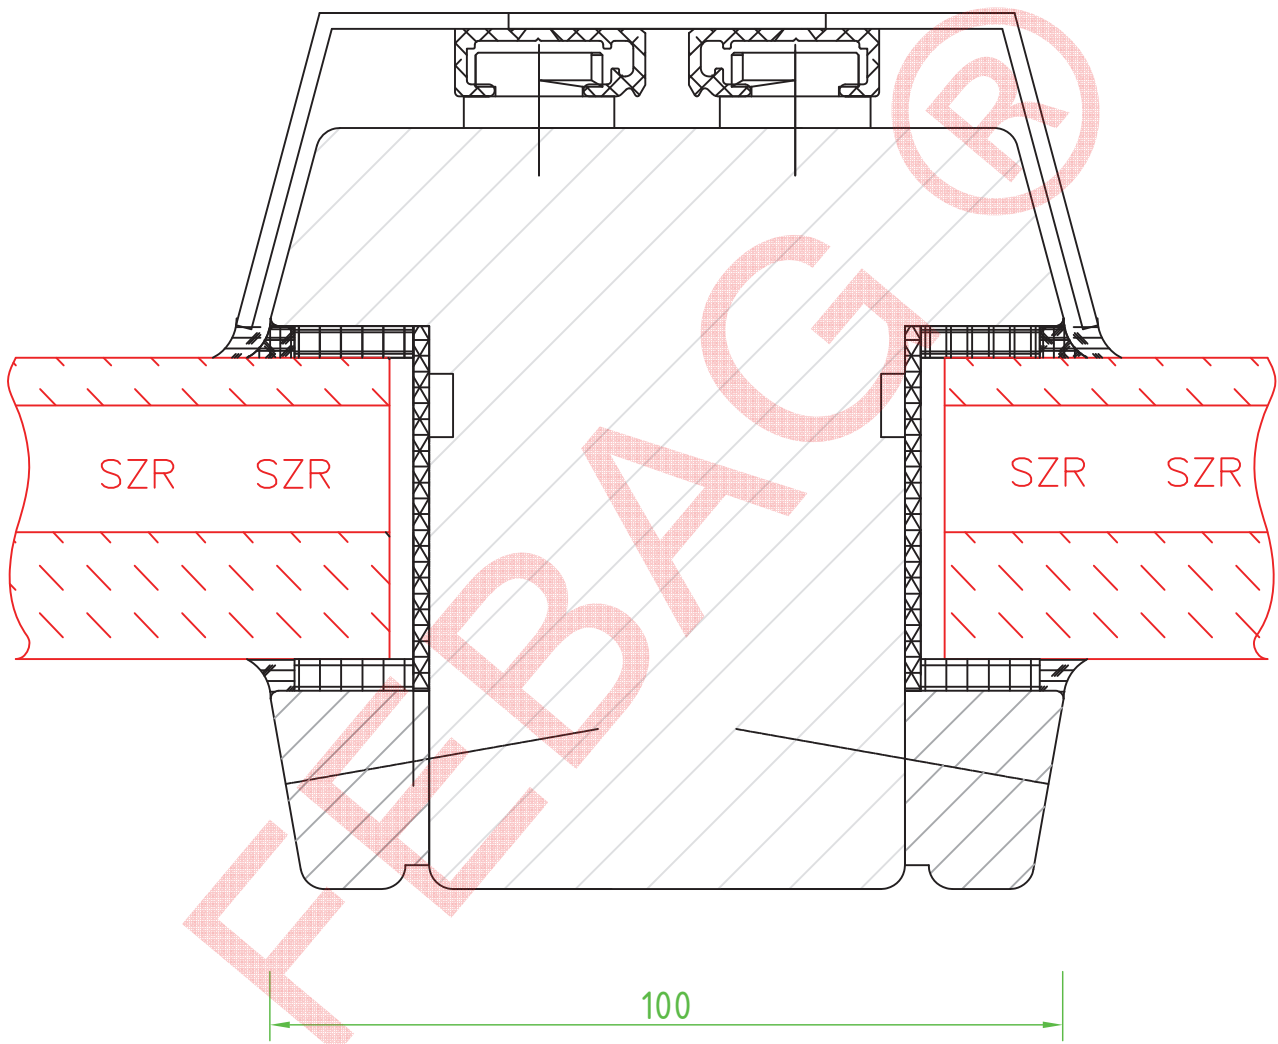

F30 Außenanwendung / Holz-Alu / CONTRAFLAM 30 N2 ISO
Z-19.14-1201

FEBAG Holzfenster & Holztüren GmbH
An der Glashütte 14
99330 Gräfenroda

Schnitt Pfosten