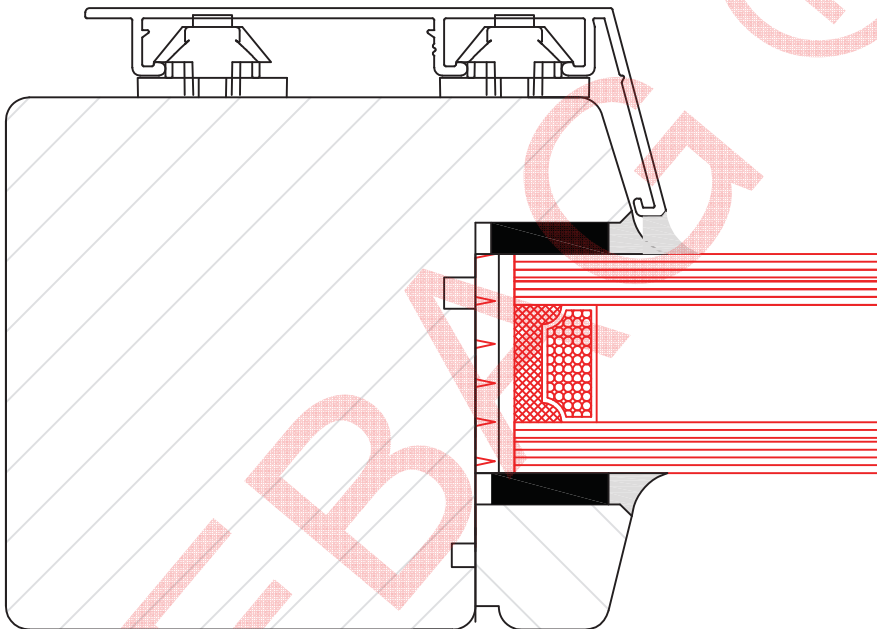

FEBAG Holzfenster & Holztüren GmbH
An der Glashütte 14
99330 Gräfenroda

Pos.:

Schnitt unten

80

84

G30 Außenanwendung / Holz-ALU / ISO
Z-19.14-574

FEBAG Holzfenster & Holztüren GmbH
An der Glashütte 14
99330 Gräfenroda

Pos.:

Schnitt oben

G30 Außenanwendung / Holz-ALU / ISO
Z-19.14-574

FEBAG Holzfenster & Holztüren GmbH
An der Glashütte 14
99330 Gräfenroda

Pos.:

Schnitt seitlich

92

G30 Außenanwendung / Holz-ALU / ISO
Z-19.14-574