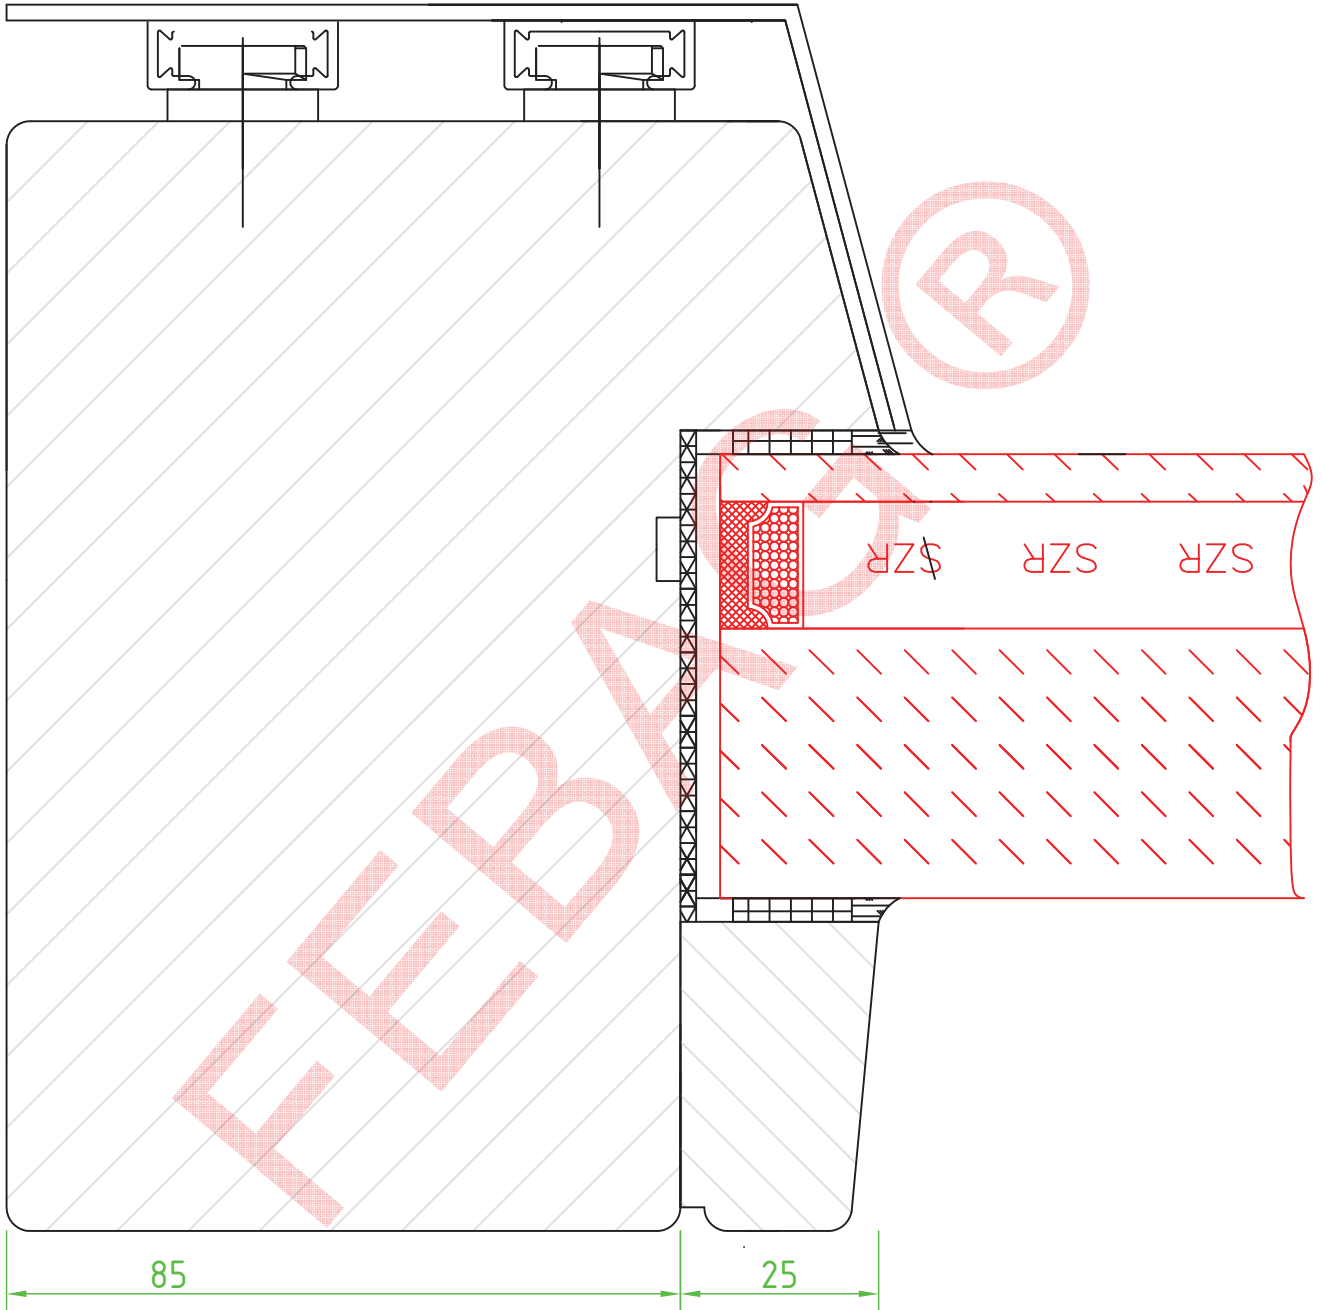

F90 Festverglasung / Holz-Alu / 90 N2 ISO
Z-19.14-1723

FEBAG Holzfenster & Holztüren GmbH
An der Glashütte 14
99330 Gräfenroda

Schnitt seitlich