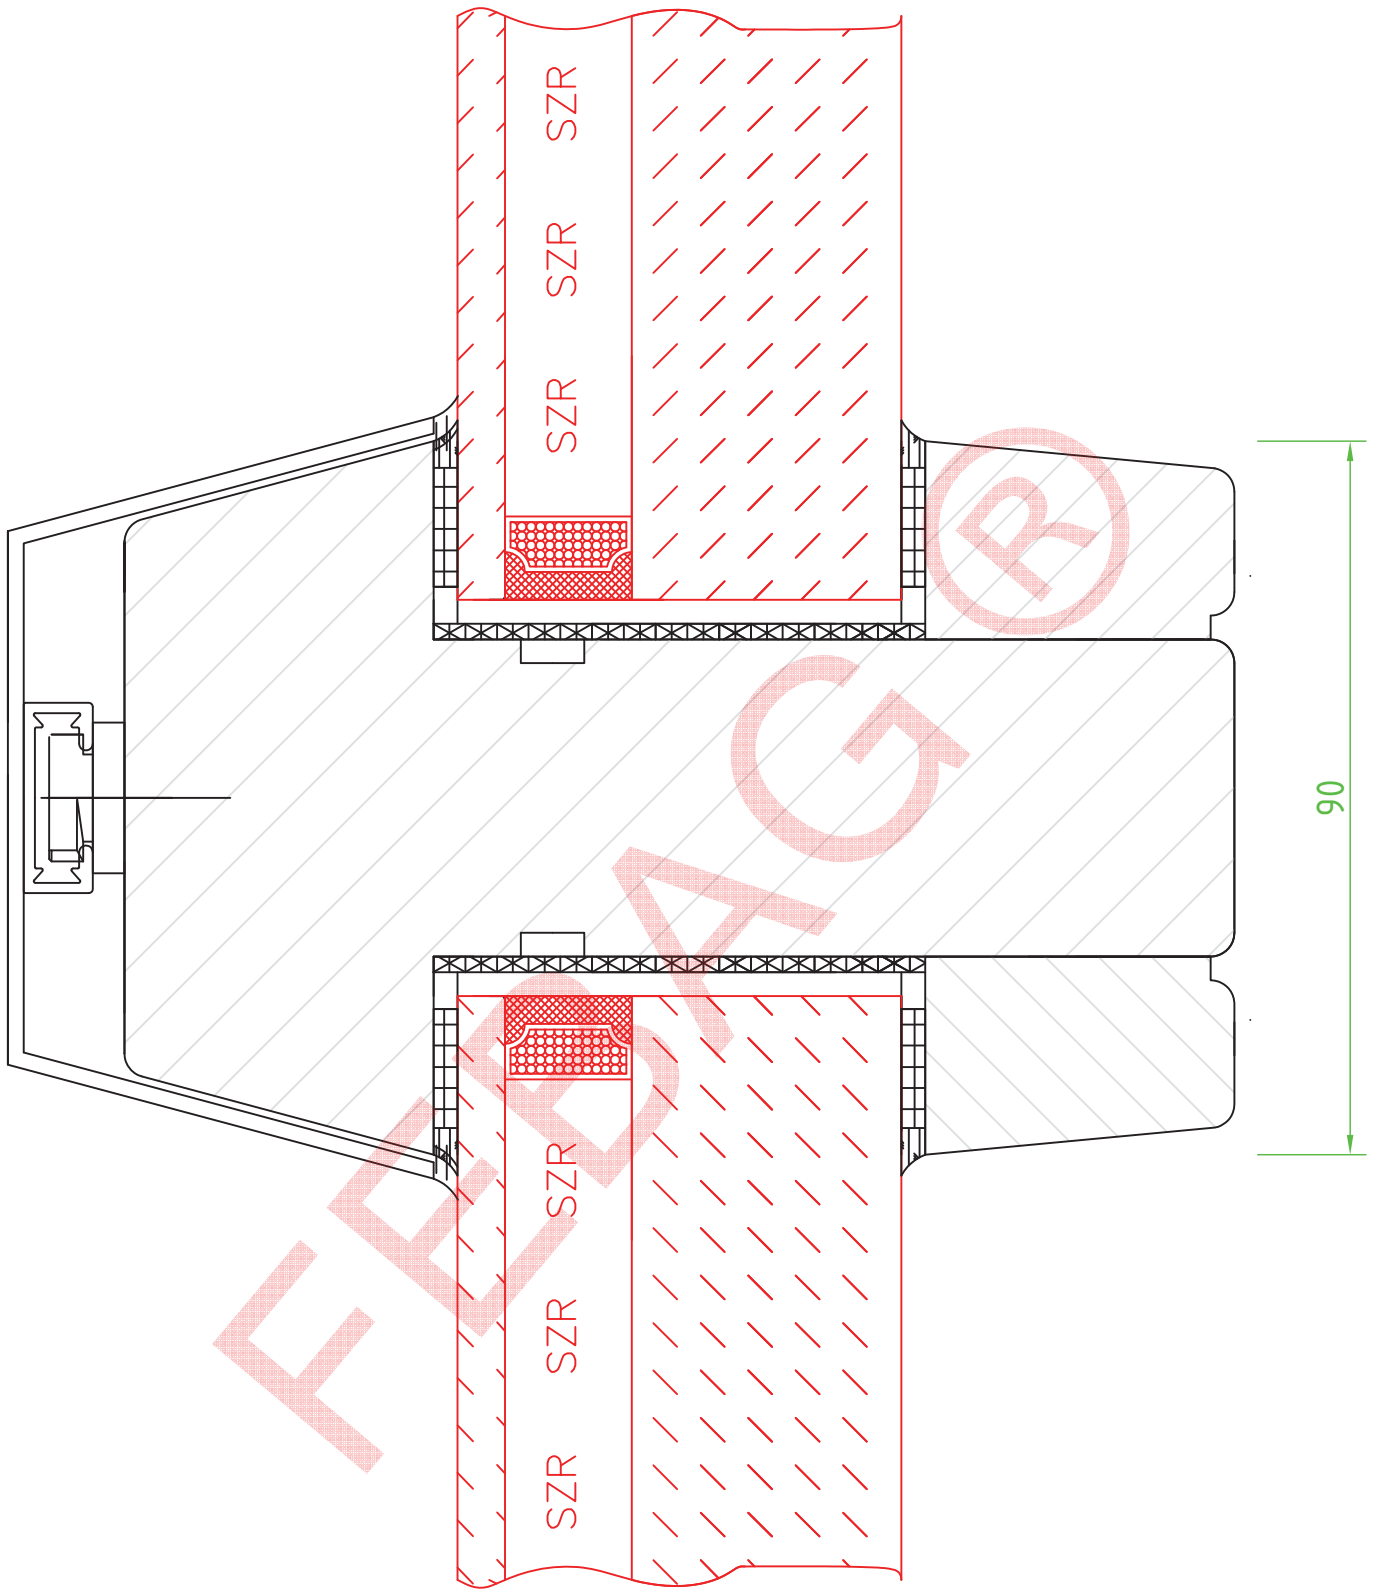

F90 Festverglasung / Holz-Alu / 90 N2 ISO
Z-19.14-1723

FEBAG Holzfenster & Holztüren GmbH
An der Glashütte 14
99330 Gräfenroda

Schnitt Riegel