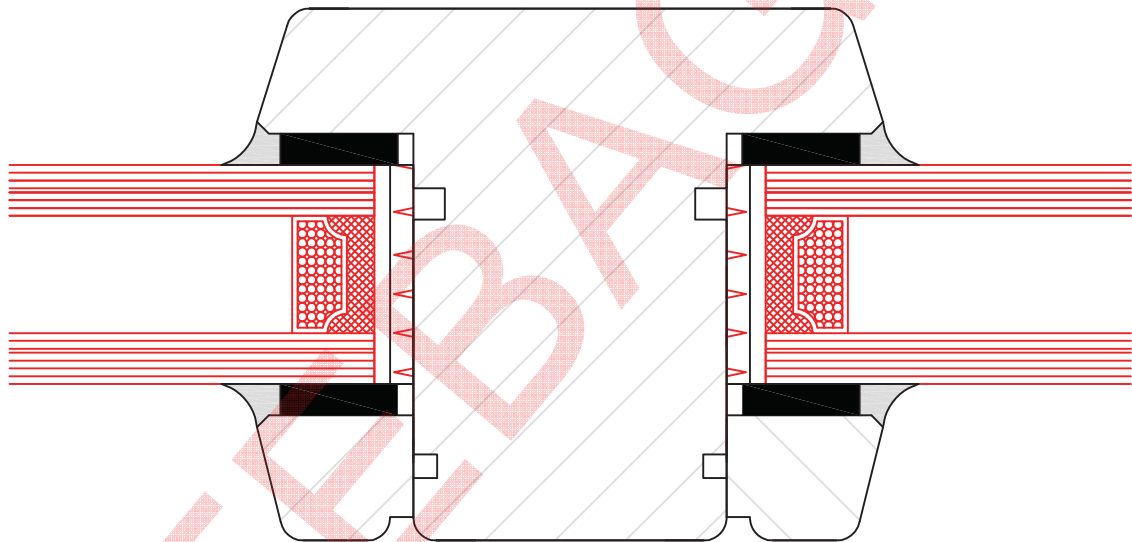

G30 Außenanwendung / Holz / ISO
Z-19.14-574

FEBAG Holzfenster & Holztüren GmbH
An der Glashütte 14
99330 Gräfenroda

Pos.:

Schnitt oben

G30 Außenanwendung / Holz / ISO
Z-19.14-574

FEBAG Holzfenster & Holztüren GmbH
An der Glashütte 14
99330 Gräfenroda

Pos.:

Schnitt seitlich

80

G30 Außenanwendung / Holz / ISO
Z-19.14-574

FEBAG Holzfenster & Holztüren GmbH
An der Glashütte 14
99330 Gräfenroda

Pos.:

Schnitt Kämpfer

80

G30 Außenanwendung / Holz / ISO
Z-19.14-574

FEBAG Holzfenster & Holztüren GmbH
An der Glashütte 14
99330 Gräfenroda

Pos.:

Schnitt Pfosten

Brandschutz G30

Holz-Alu

G30 Außenanwendung / Holz-ALU / ISO
Z-19.14-574