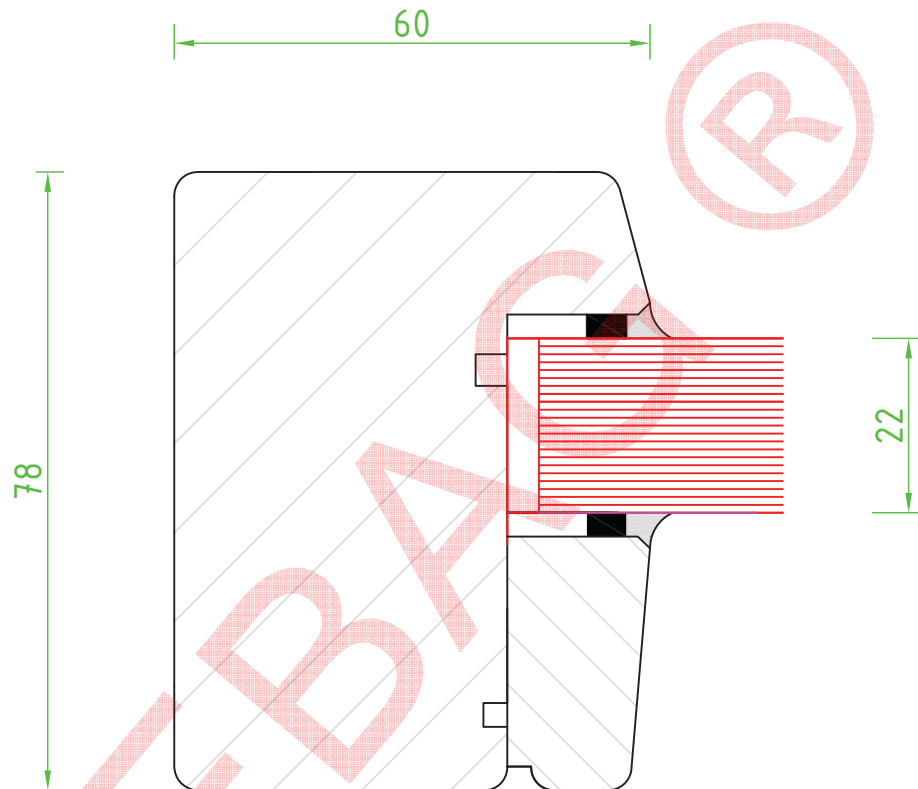

F30 Anwendung / Holz / ARNOLD-FIRE F30 Mono
Z-19.14-1833

FEBAG Holzfenster & Holztüren GmbH
An der Glashütte 14
99330 Gräfenroda

Schnitt seitlich