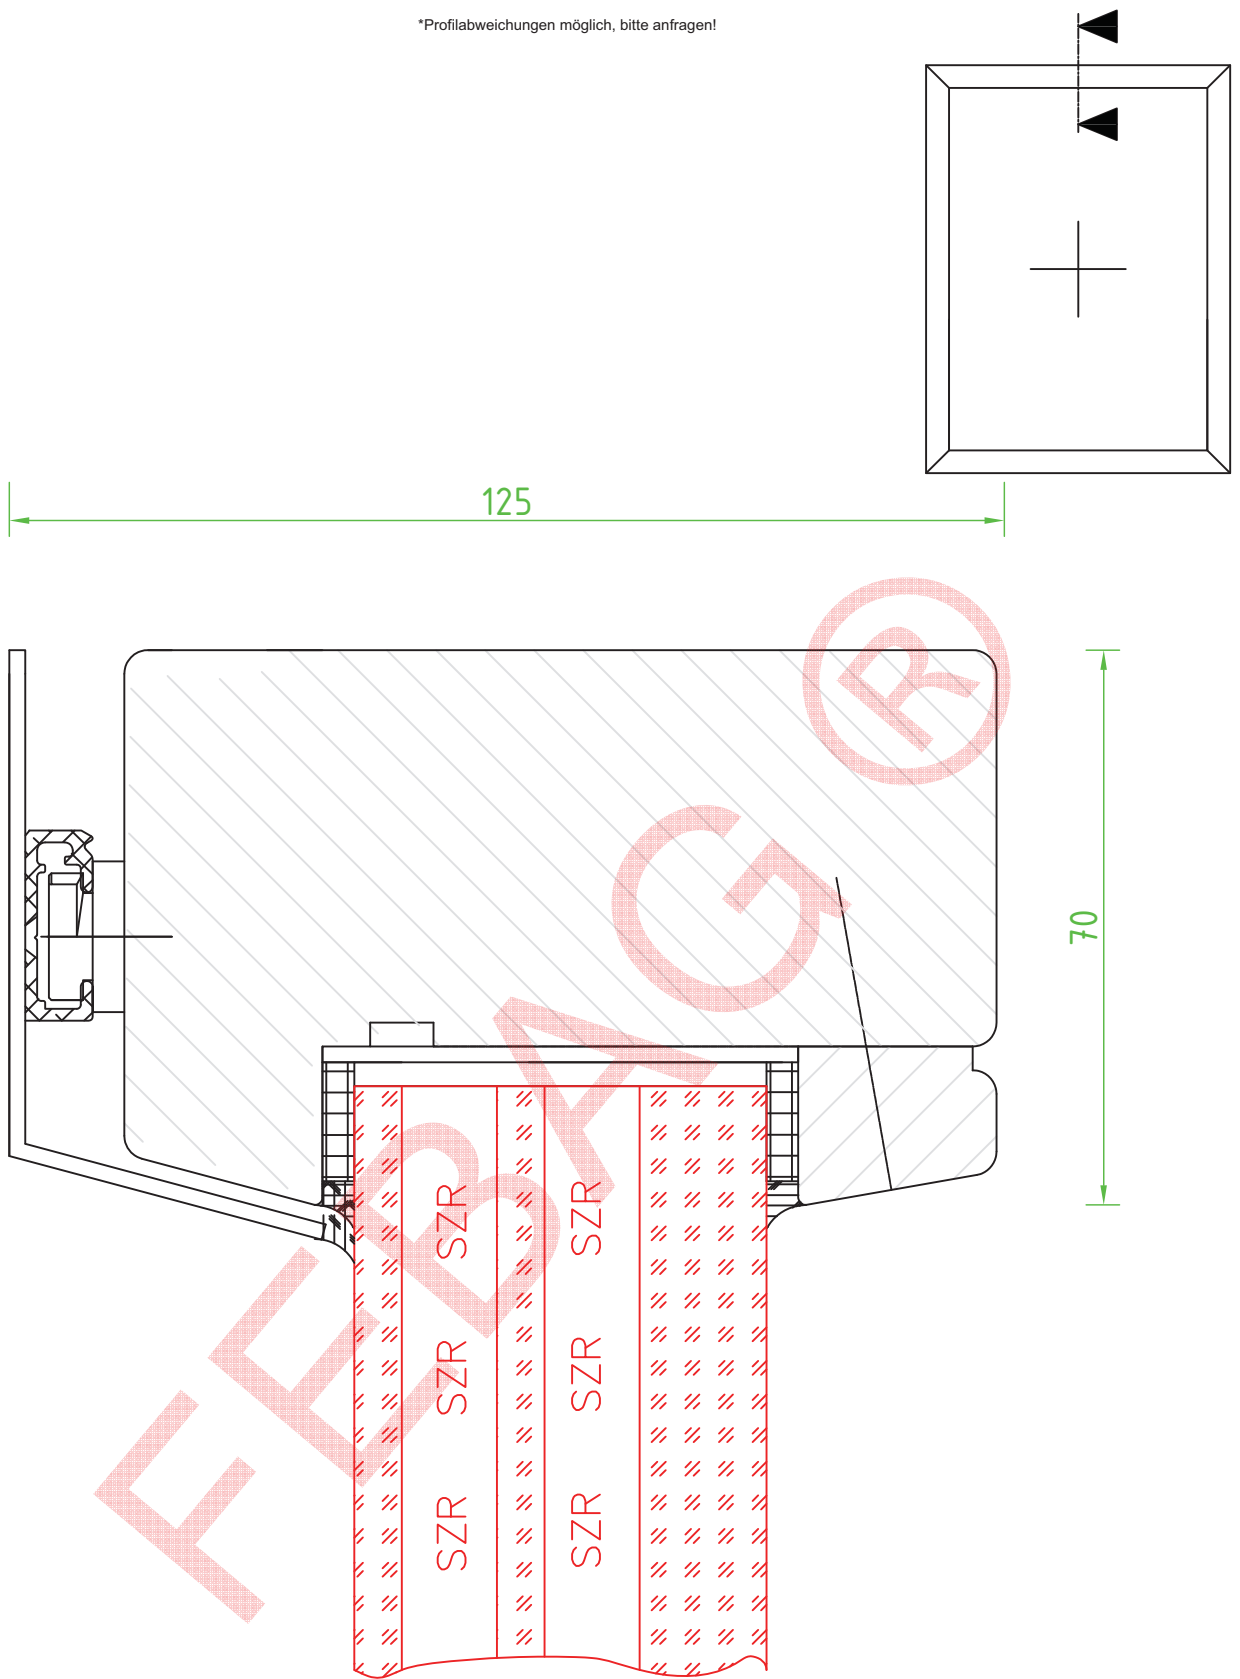

F30 Außenanwendung / Holz-Alu / CONTRAFLAM 30 IGU 0,7
Z-19.14-1201

FEBAG Holzfenster & Holztüren GmbH
An der Glashütte 14
99330 Gräfenroda

Schnitt oben