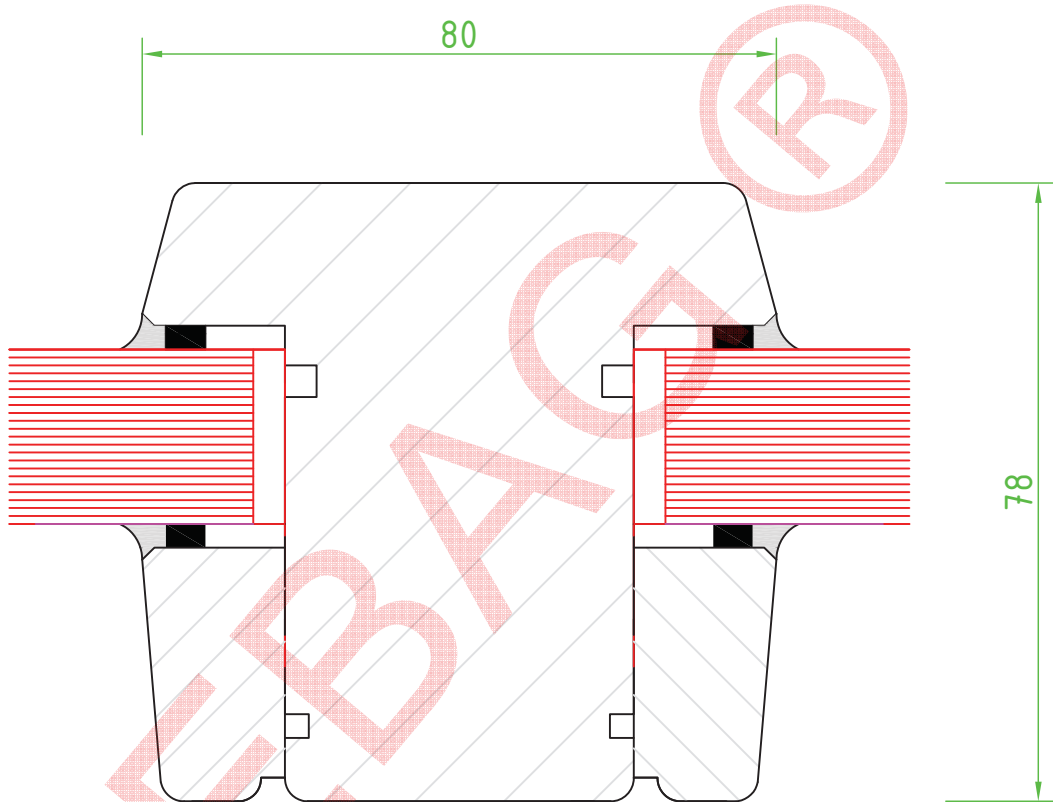

F30 Anwendung / Holz / ARNOLD-FIRE F30 Mono
Z-19.14-1833

FEBAG Holzfenster & Holztüren GmbH
An der Glashütte 14
99330 Gräfenroda

Schnitt Pfosten