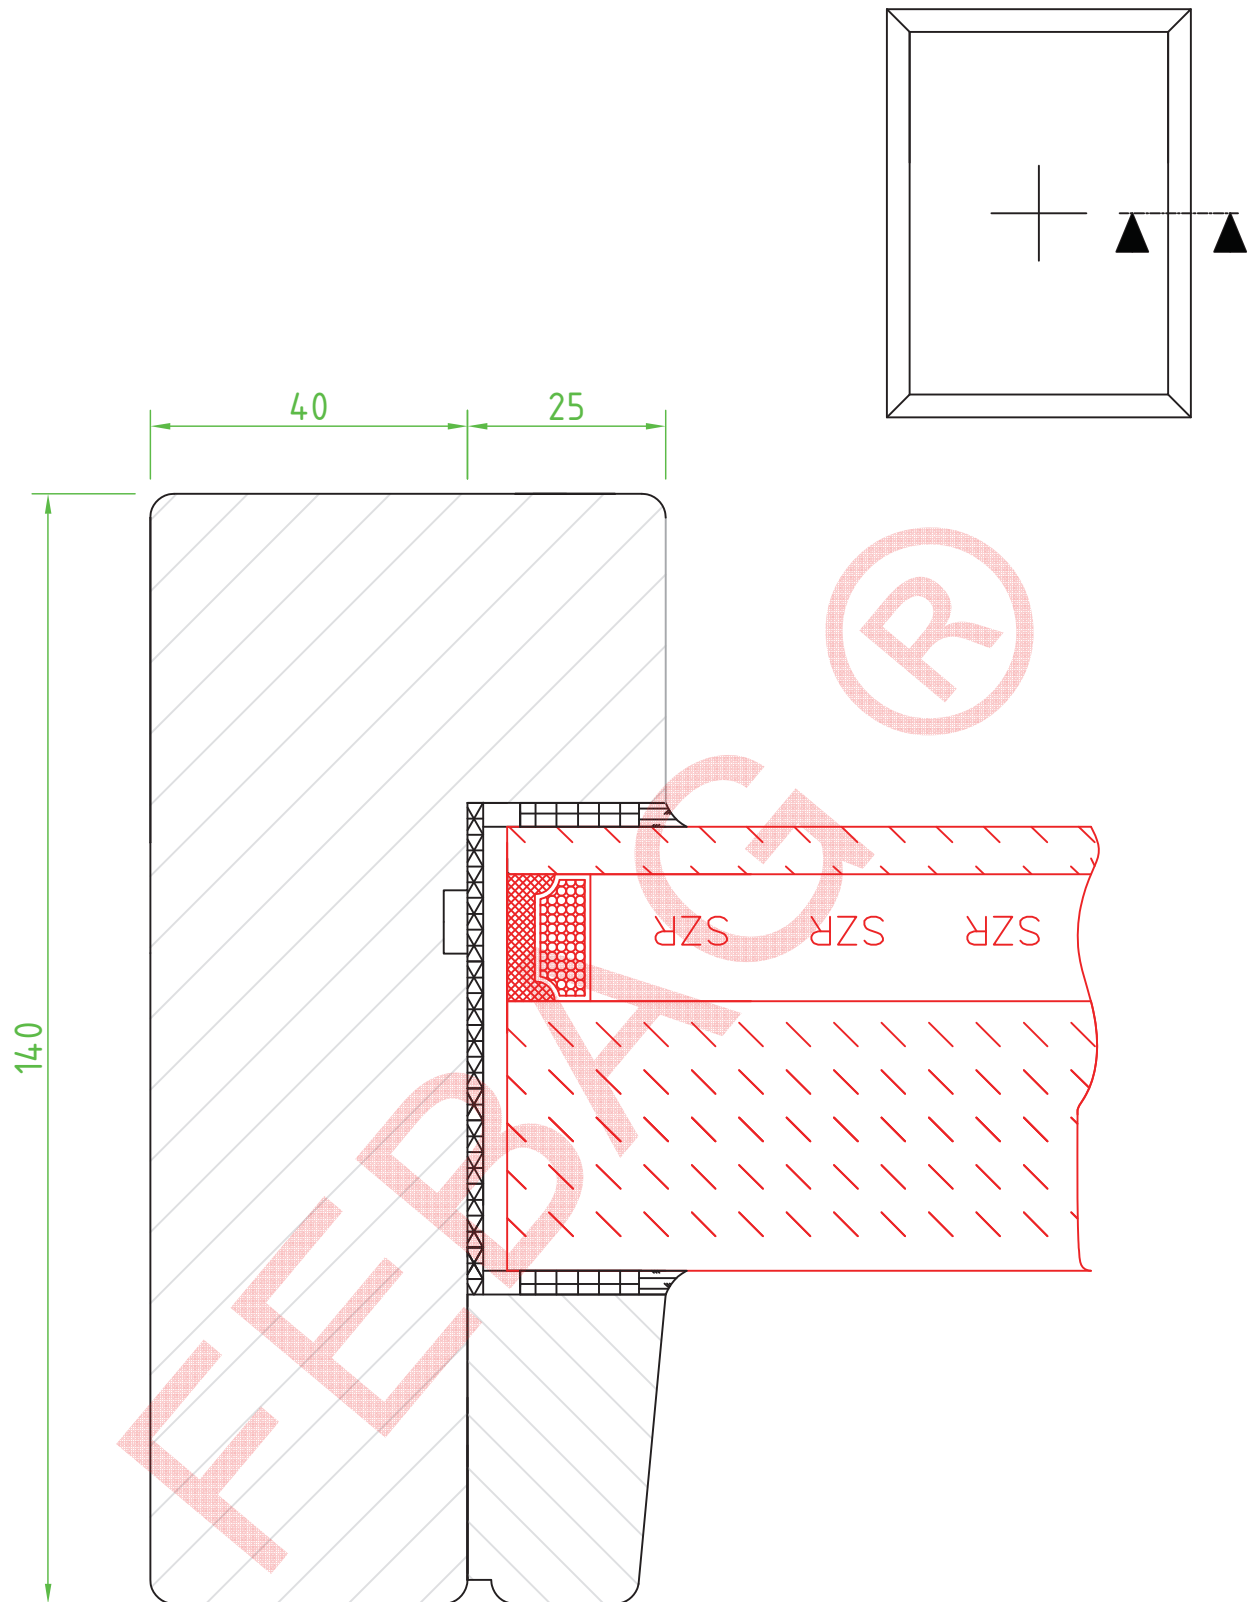

F90 Festverglasung / Holz / 90 N2 ISO
Z-19.14-1723

FEBAG Holzfenster & Holztüren GmbH
An der Glashütte 14
99330 Gräfenroda

Schnitt seitlich