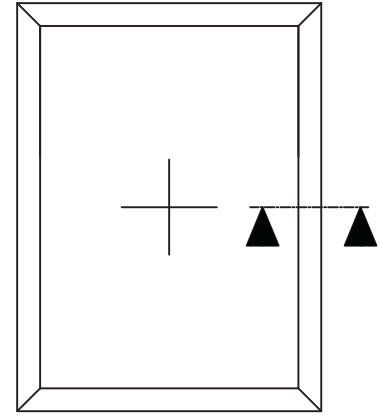

70

F30 Außenanwendung / Holz / CONTRAFLAM 30 N2 ISO
Z-19.14-1201

FEBAG Holzfenster & Holztüren GmbH
An der Glashütte 14
99330 Gräfenroda

Schnitt seitlich