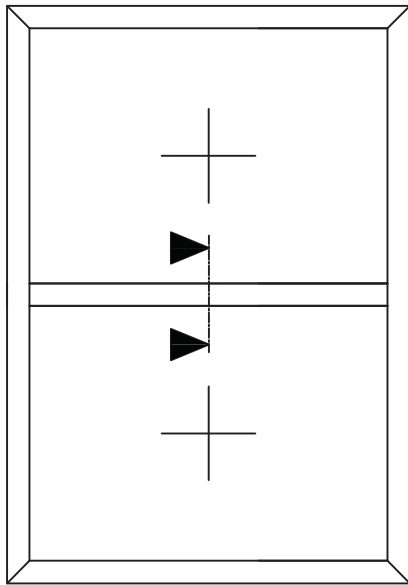

Pos.:

Schnitt oben

G30 Außenanwendung / Holz-ALU / ISO
Z-19.14-574

FEBAG Holzfenster & Holztüren GmbH
An der Glashütte 14
99330 Gräfenroda

Pos.:

Schnitt seitlich

92

G30 Außenanwendung / Holz-ALU / ISO
Z-19.14-574