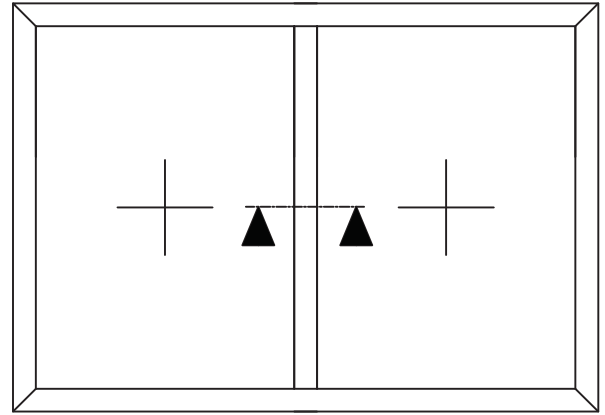

F30 Außenanwendung / Holz-Alu / CONTRAFLAM 30 N2 ISO
Z-19.14-1201

FEBAG Holzfenster & Holztüren GmbH
An der Glashütte 14
99330 Gräfenroda

Schnitt Pfosten