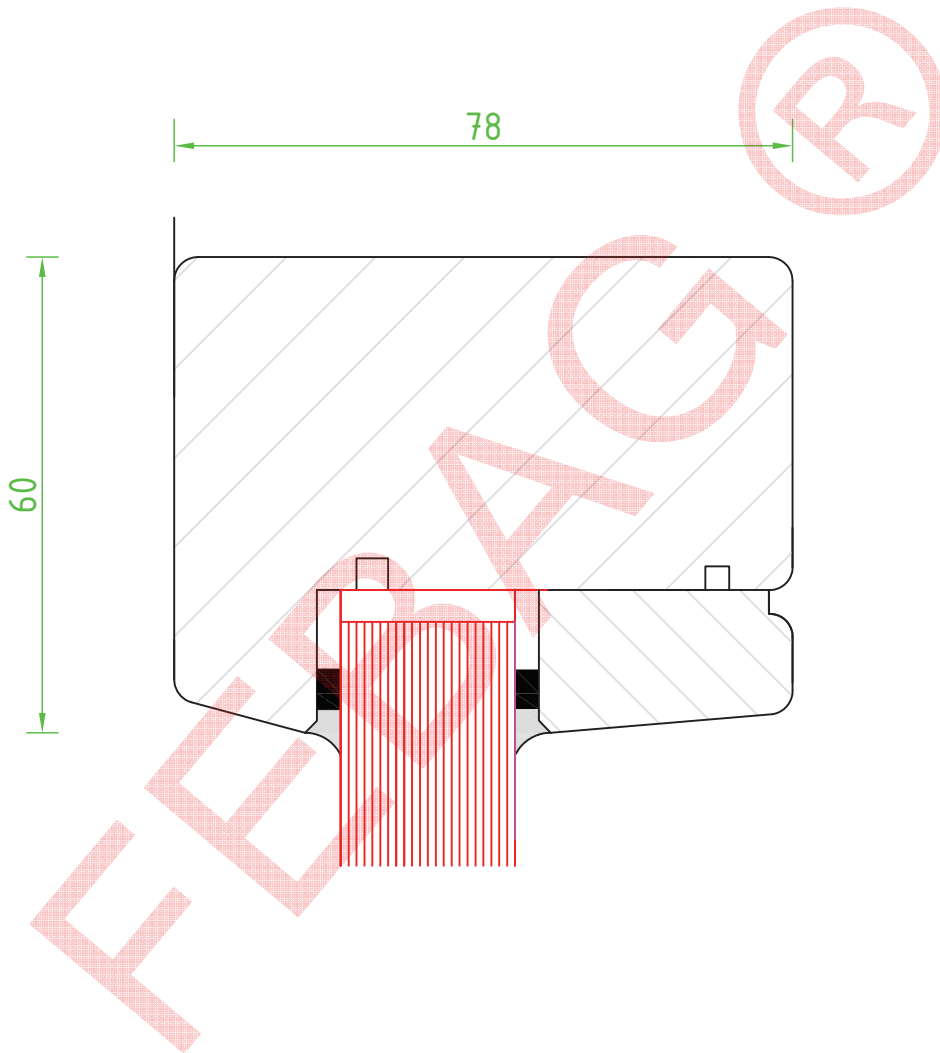

Schnitt Riegel

Brandschutz F30

Arnold Mono

F30 Anwendung / Holz / ARNOLD-FIRE F30 Mono
Z-19.14-1833

FEBAG Holzfenster & Holztüren GmbH
An der Glashütte 14
99330 Gräfenroda

Schnitt unten

F30 Anwendung / Holz / ARNOLD-FIRE F30 Mono
Z-19.14-1833