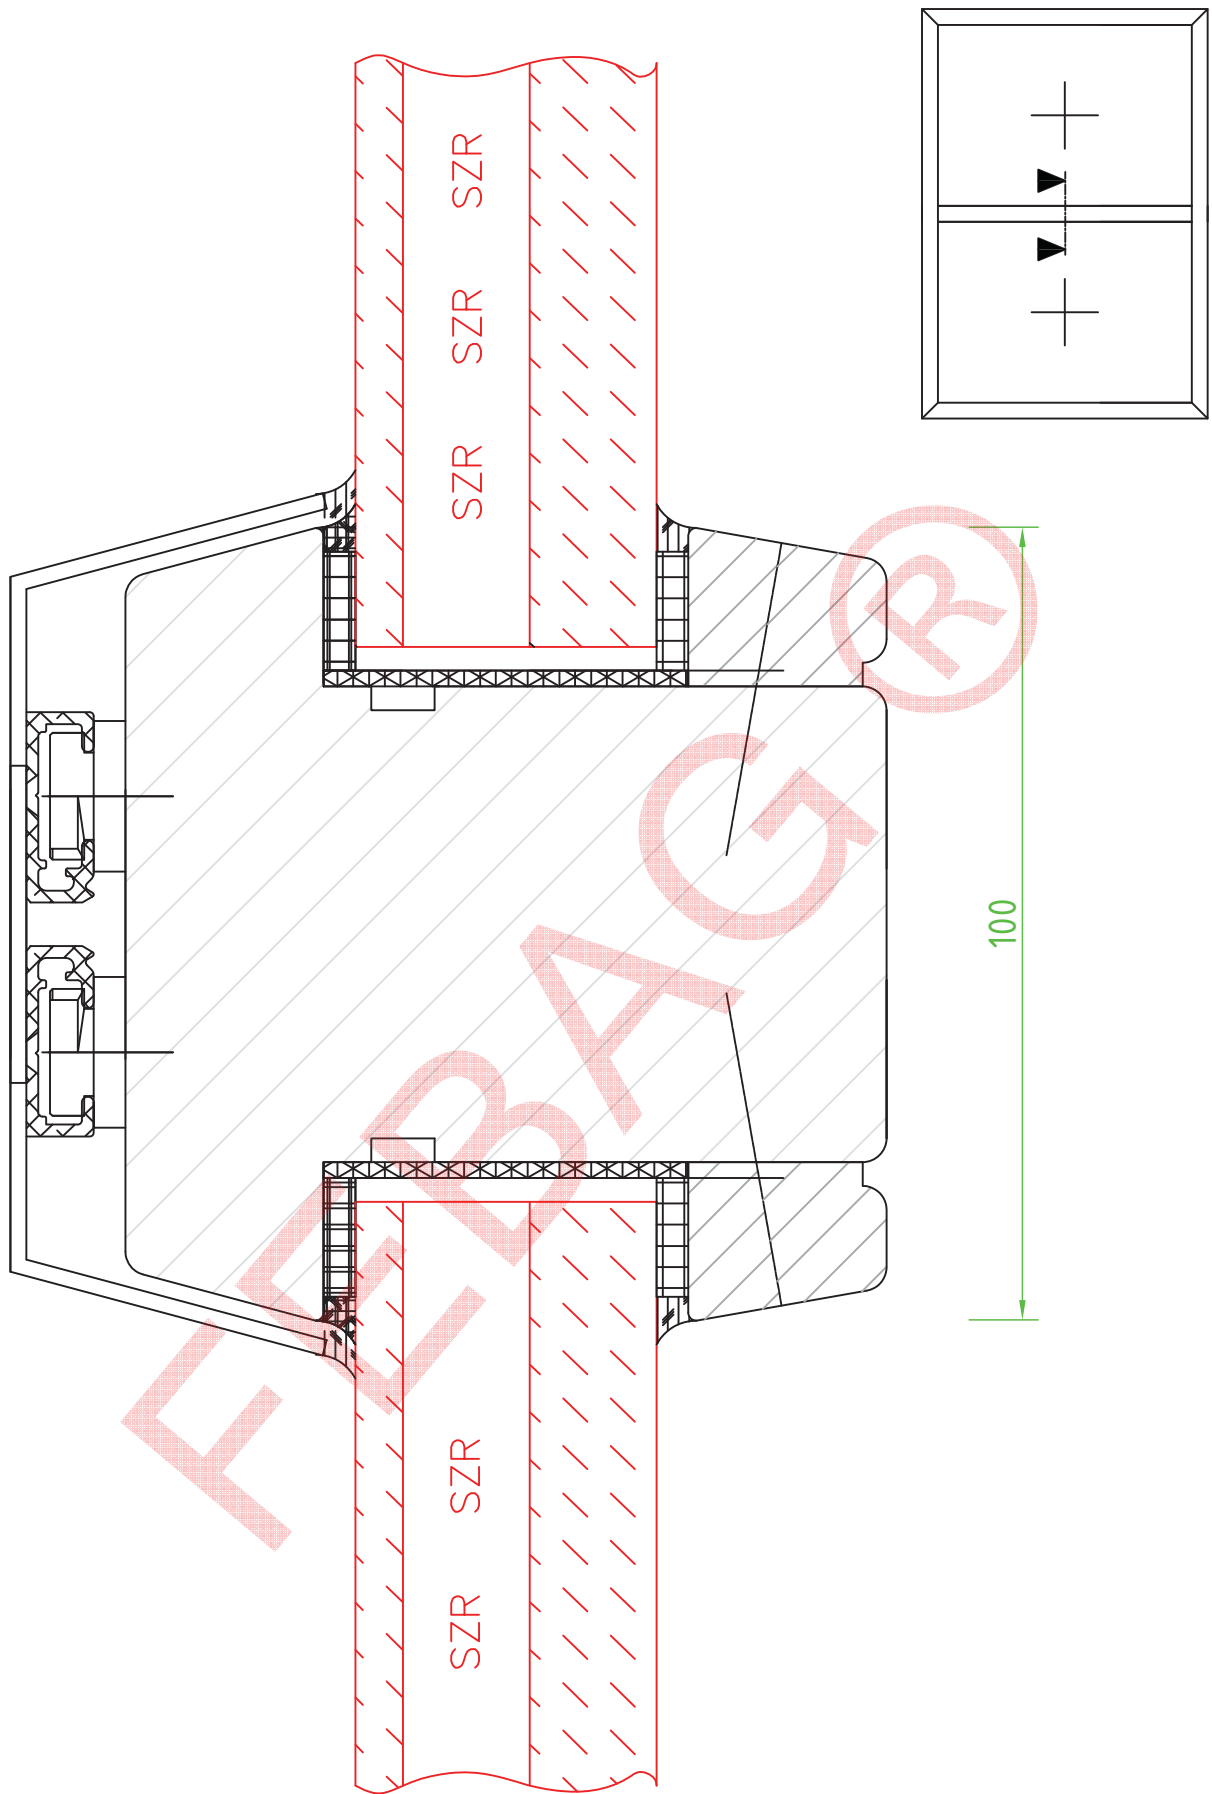

F30 Außenanwendung / Holz-Alu / CONTRAFLAM 30 N2 ISO
Z-19.14-1201

FEBAG Holzfenster & Holztüren GmbH
An der Glashütte 14
99330 Gräfenroda

Schnitt Kämpfer