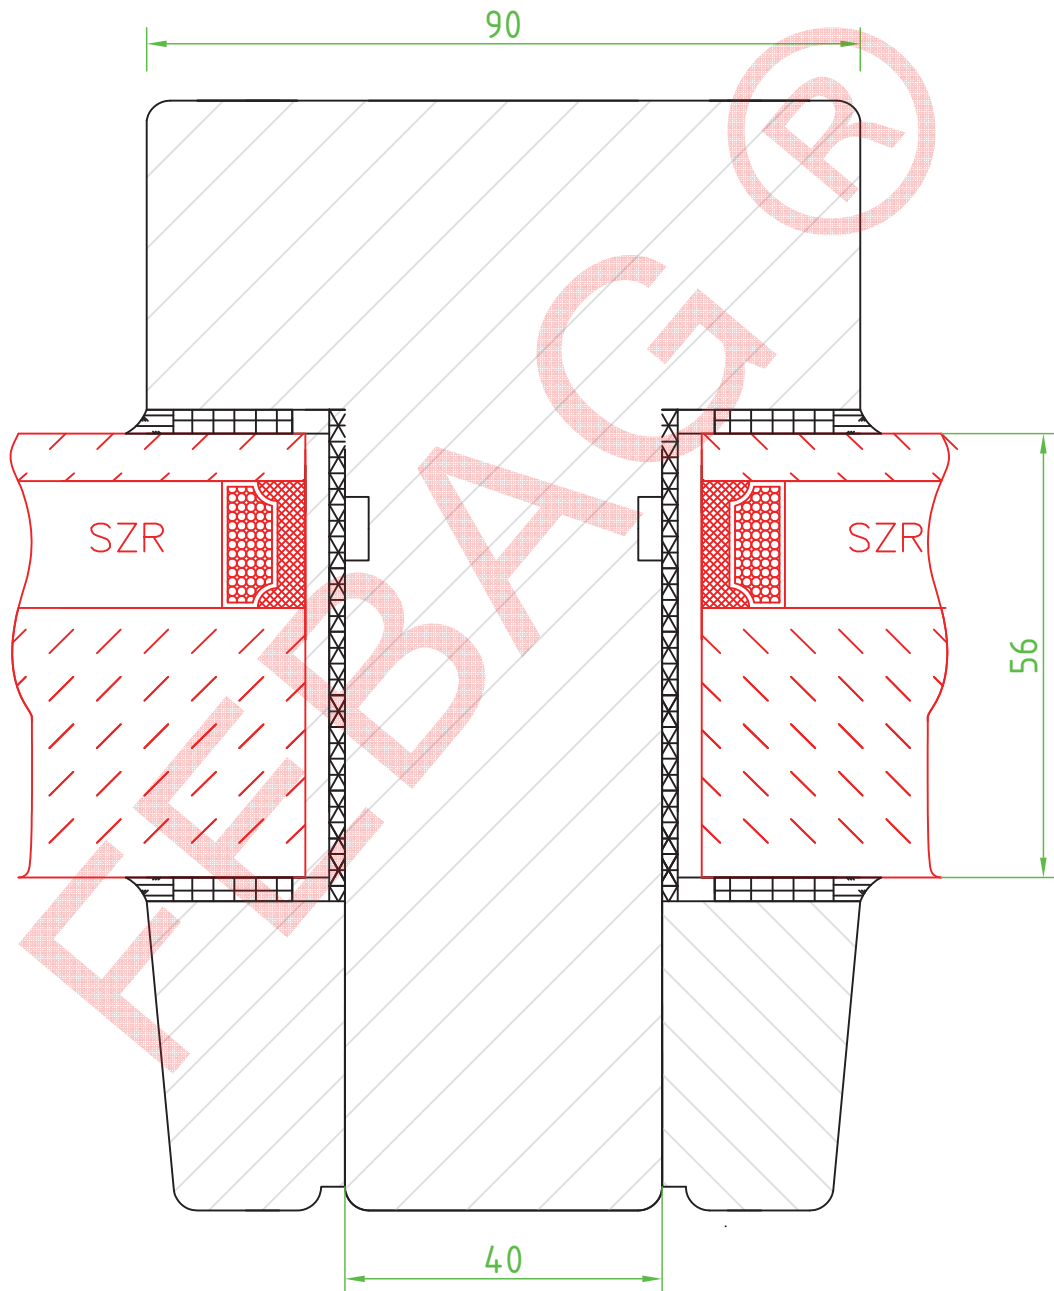

F90 Festverglasung / Holz / 90 N2 ISO
Z-19.14-1723

FEBAG Holzfenster & Holztüren GmbH
An der Glashütte 14
99330 Gräfenroda

Schnitt Pfosten