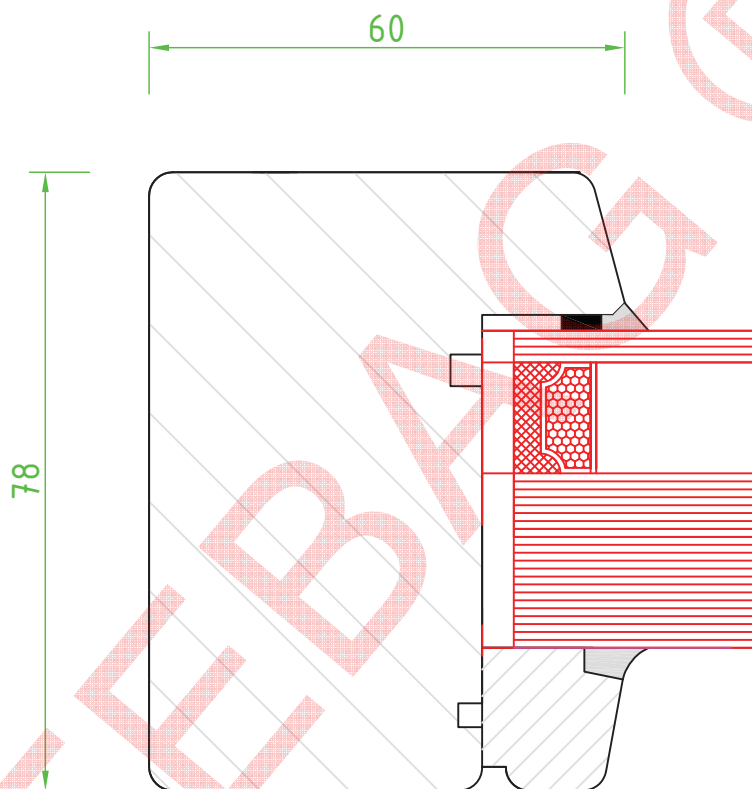

F30 Außenanwendung / Holz / ARNOLD-FIRE F30 ISO
Z-19.14-1833

FEBAG Holzfenster & Holztüren GmbH
An der Glashütte 14
99330 Gräfenroda

Schnitt seitlich