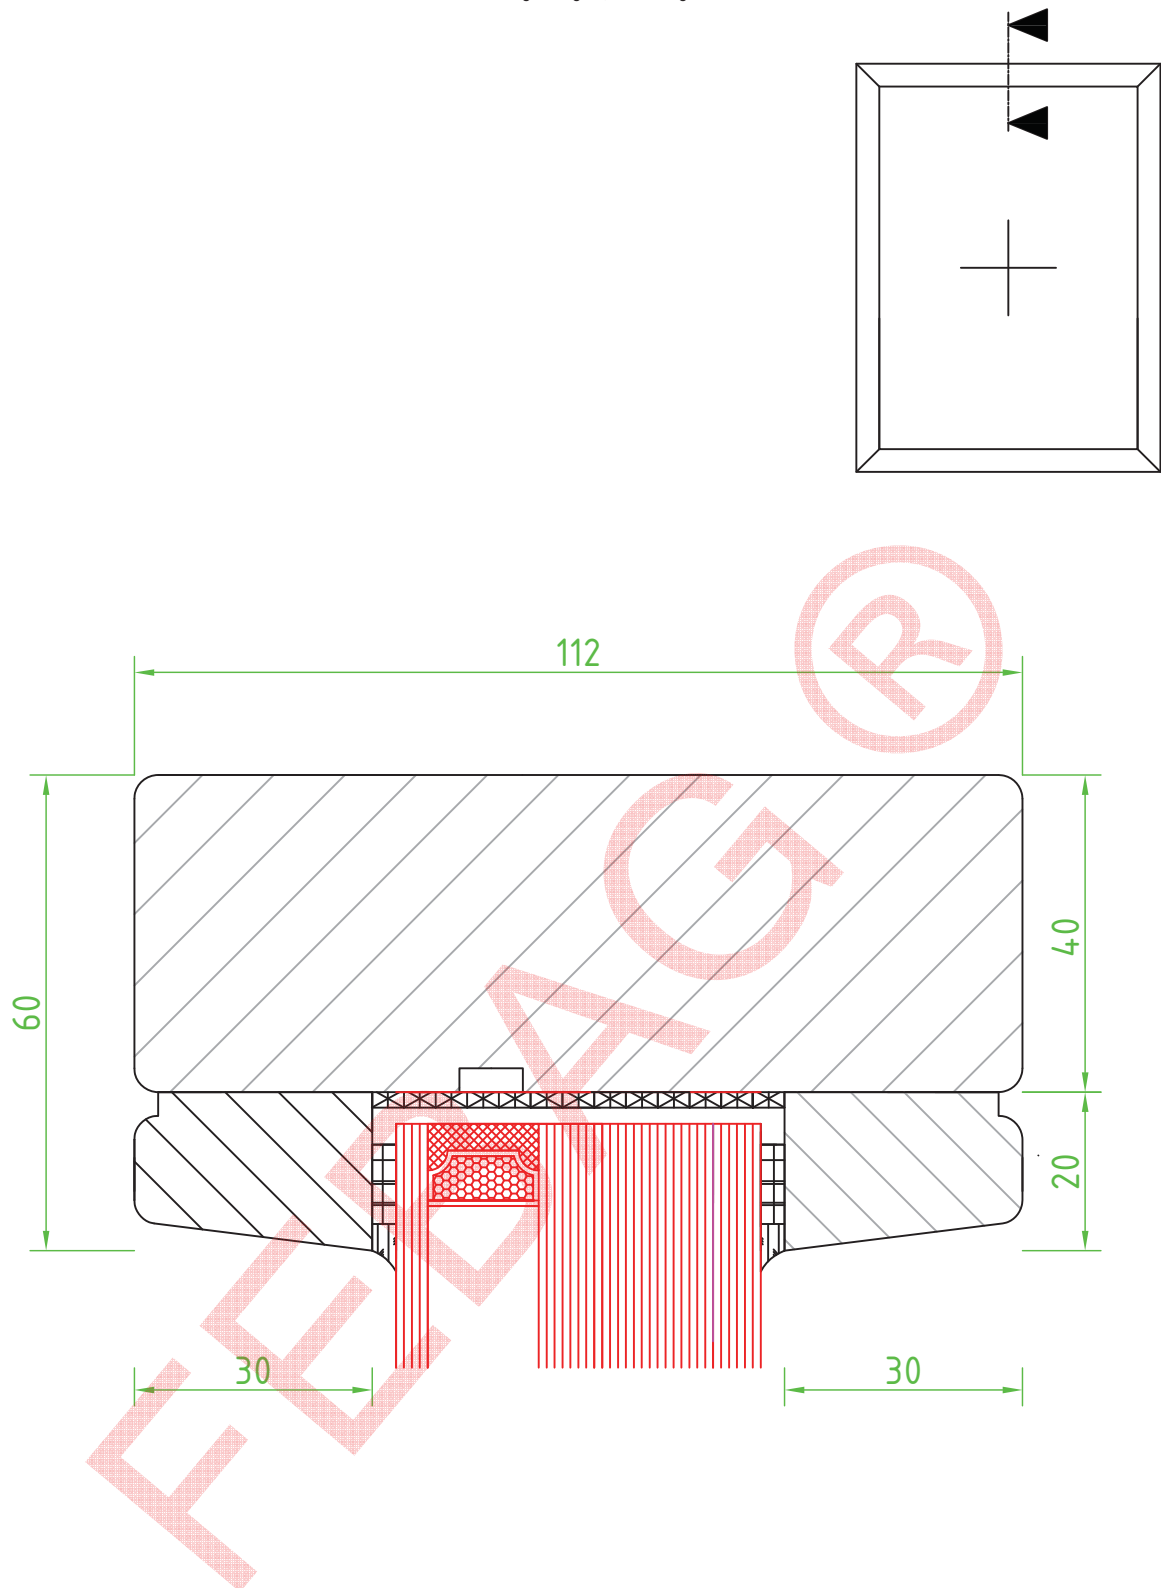

F60 Festverglasung / Holz / ARNOLD-FIRE 60 ISO
Z-19.14-2118

FEBAG Holzfenster & Holztüren GmbH
An der Glashütte 14
99330 Gräfenroda

Schnitt oben