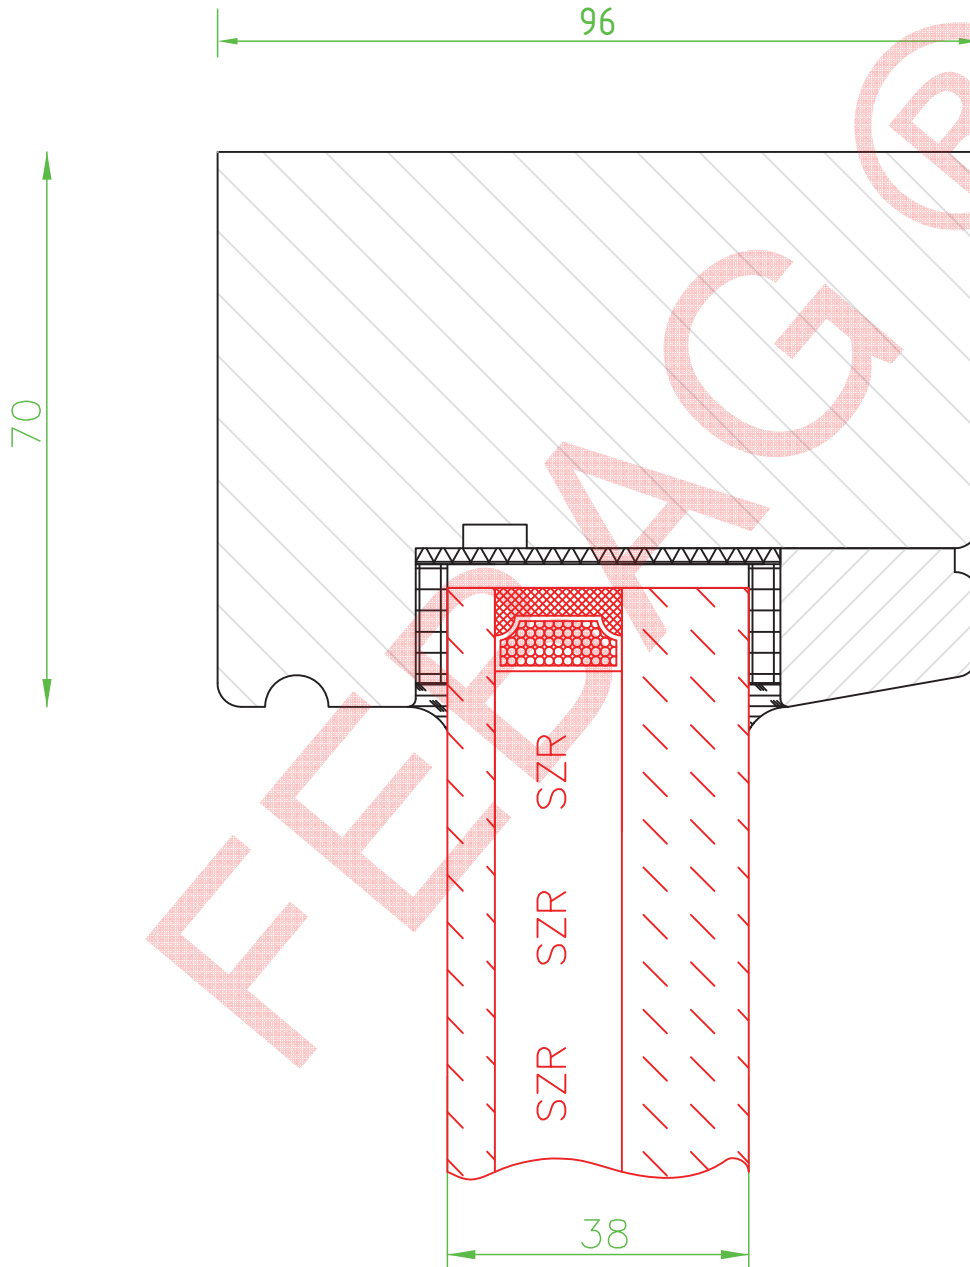

Pos.:

Schnitt Pfosten

Brandschutz F30

F30 Außenanwendung / Holz / CONTRAFLAM 30 N2 ISO
Z-19.14-1201

FEBAG Holzfenster & Holztüren GmbH
An der Glashütte 14
99330 Gräfenroda

Schnitt unten

F30 Außenanwendung / Holz / CONTRAFLAM 30 N2 ISO
Z-19.14-1201