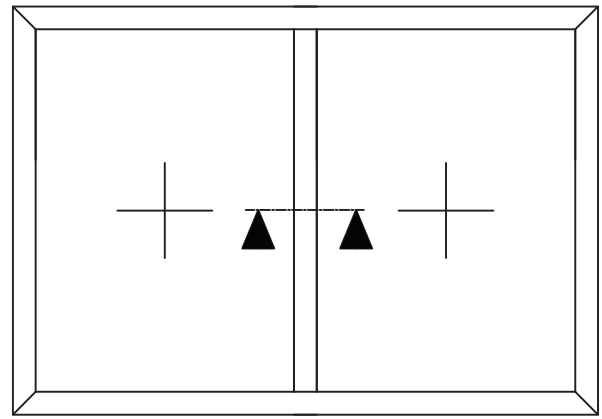

F60 Festverglasung / Holz / ARNOLD-FIRE 60 ISO
Z-19.14-2118

FEBAG Holzfenster & Holztüren GmbH
An der Glashütte 14
99330 Gräfenroda

Schnitt Pfosten