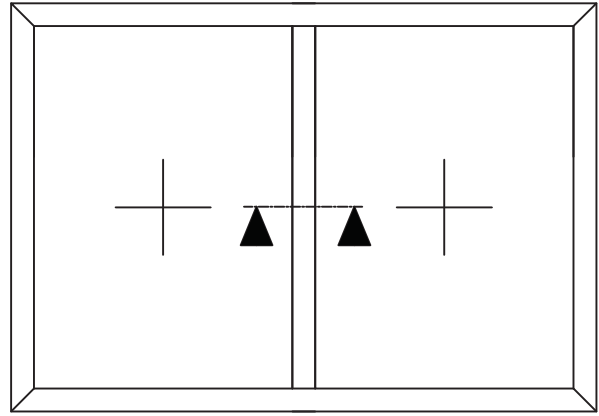

F30 Außenanwendung / Holz-Alu / CONTRAFLAM 30 IGU 0,7
Z-19.14-1201

FEBAG Holzfenster & Holztüren GmbH
An der Glashütte 14
99330 Gräfenroda

Schnitt Pfosten