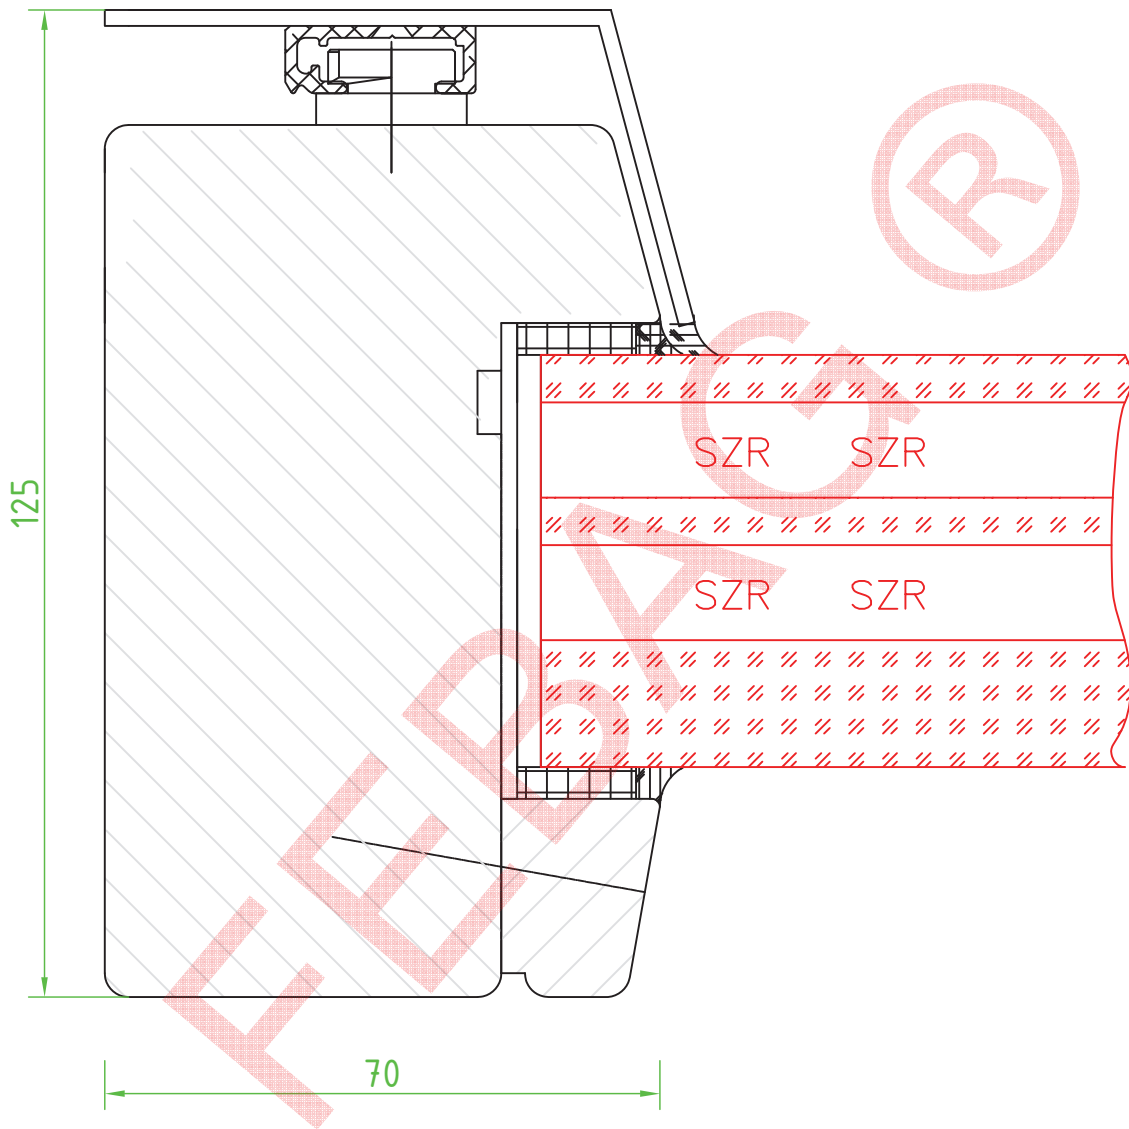

F30 Außenanwendung / Holz-Alu / CONTRAFLAM 30 IGU 0,7
Z-19.14-1201

FEBAG Holzfenster & Holztüren GmbH
An der Glashütte 14
99330 Gräfenroda

Schnitt seitlich