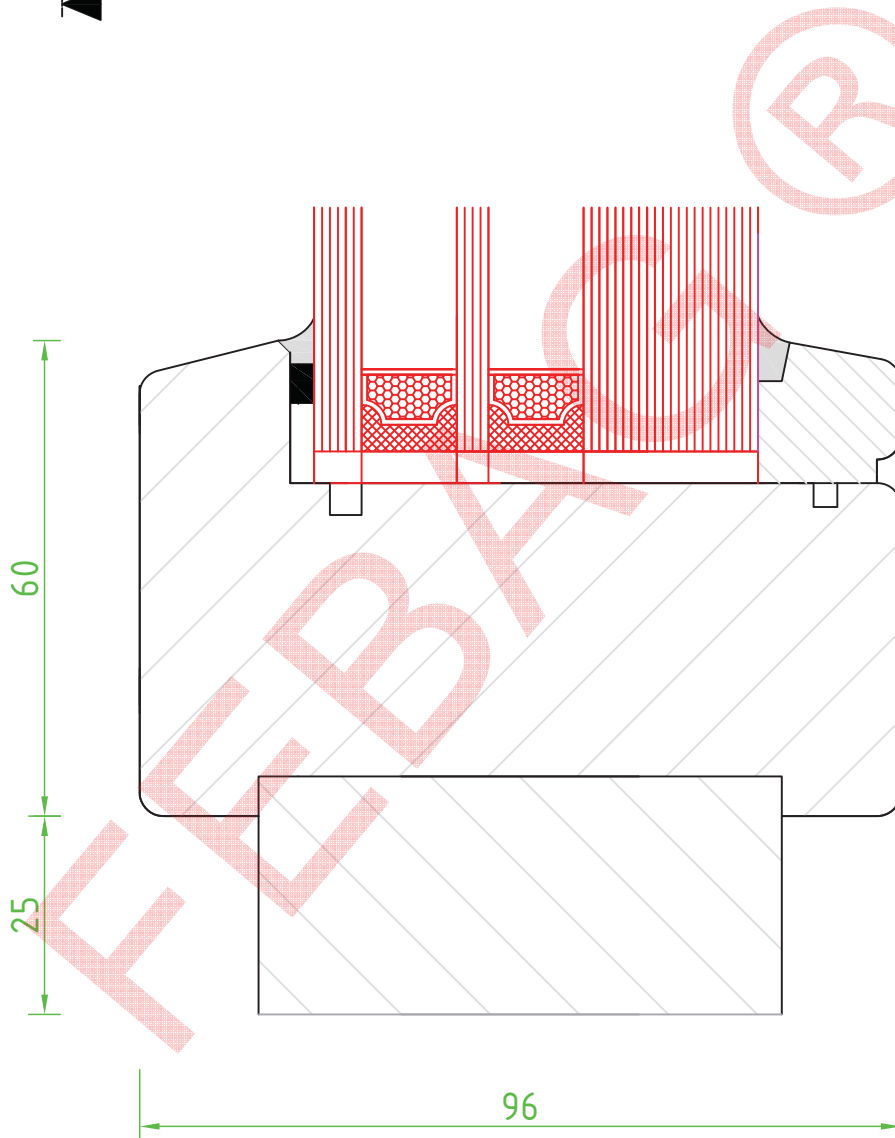

Schnitt Pfosten

F30 Außenanwendung / Holz / ARNOLD-FIRE F30 ISO
Z-19.14-1833

FEBAG Holzfenster & Holztüren GmbH
An der Glashütte 14
99330 Gräfenroda

Schnitt Riegel

Brandschutz F30

Arnold ISO 3-fach

F30 Außenanwendung / Holz / ARNOLD-FIRE F30 ISO
Z-19.14-1833