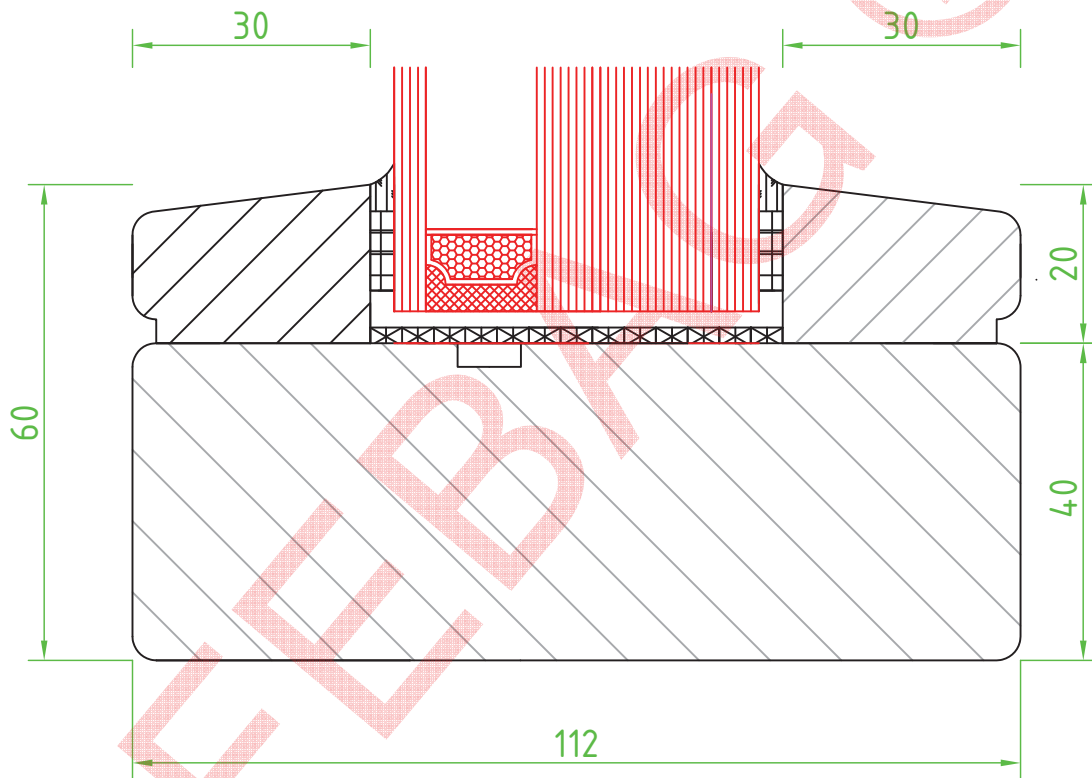

Schnitt Pfosten

F60 Festverglasung / Holz / CONTRAFLAM 60 N2 ISO
Z-19.14-2059

FEBAG Holzfenster & Holztüren GmbH
An der Glashütte 14
99330 Gräfenroda

Schnitt Riegel

Brandschutz F60
Arnold ISO 2-fach

F60 Festverglasung / Holz / ARNOLD-FIRE 60 ISO
Z-19.14-2118