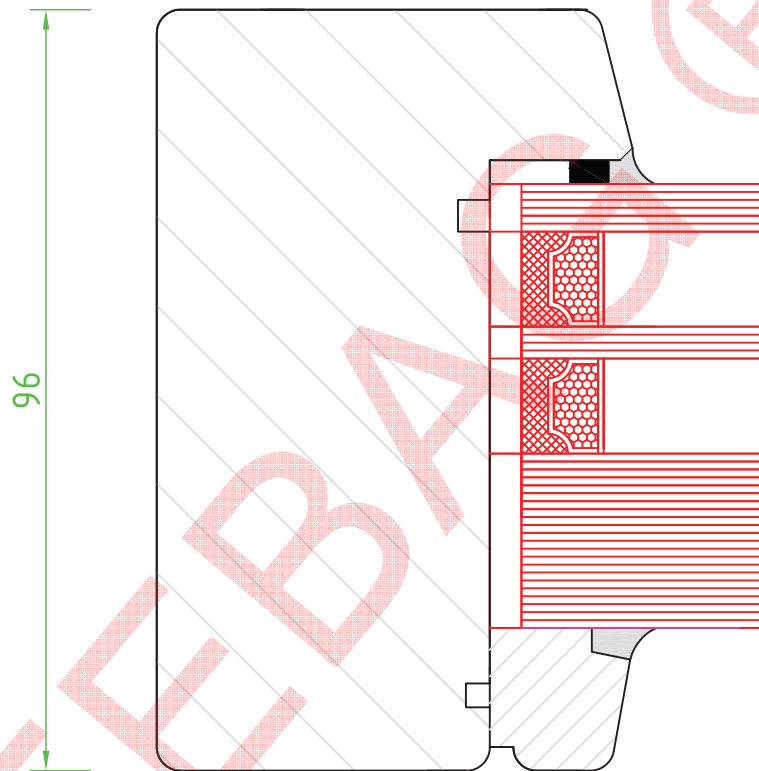

FEBAG®

F30 Außenanwendung / Holz / ARNOLD-FIRE F30 ISO
Z-19.14-1833

FEBAG Holzfenster & Holztüren GmbH
An der Glashütte 14
99330 Gräfenroda

Schnitt seitlich