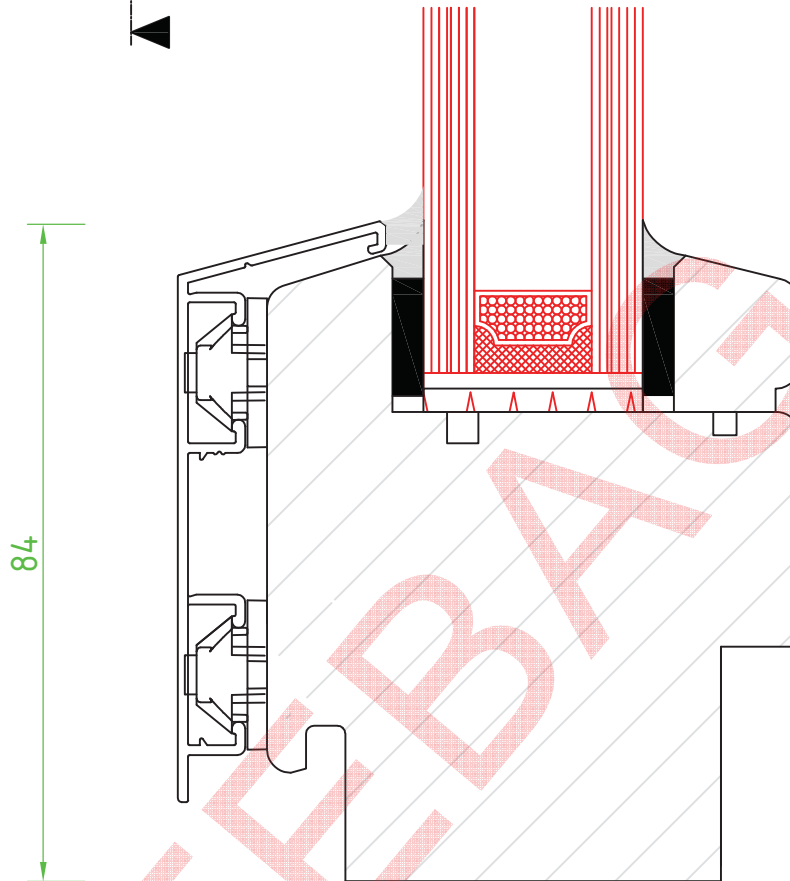

Pos.:

Schnitt seitlich

80

G30 Außenanwendung / Holz / ISO
Z-19.14-574

FEBAG Holzfenster & Holztüren GmbH
An der Glashütte 14
99330 Gräfenroda

Pos.:

Schnitt Kämpfer

80

G30 Außenanwendung / Holz / ISO
Z-19.14-574

FEBAG Holzfenster & Holztüren GmbH
An der Glashütte 14
99330 Gräfenroda

Pos.:

Schnitt Pfosten

Brandschutz G30

Holz-Alu

G30 Außenanwendung / Holz-ALU / ISO
Z-19.14-574

FEBAG Holzfenster & Holztüren GmbH
An der Glashütte 14
99330 Gräfenroda

Pos.:

Schnitt unten

80

84

G30 Außenanwendung / Holz-ALU / ISO
Z-19.14-574

FEBAG Holzfenster & Holztüren GmbH
An der Glashütte 14
99330 Gräfenroda