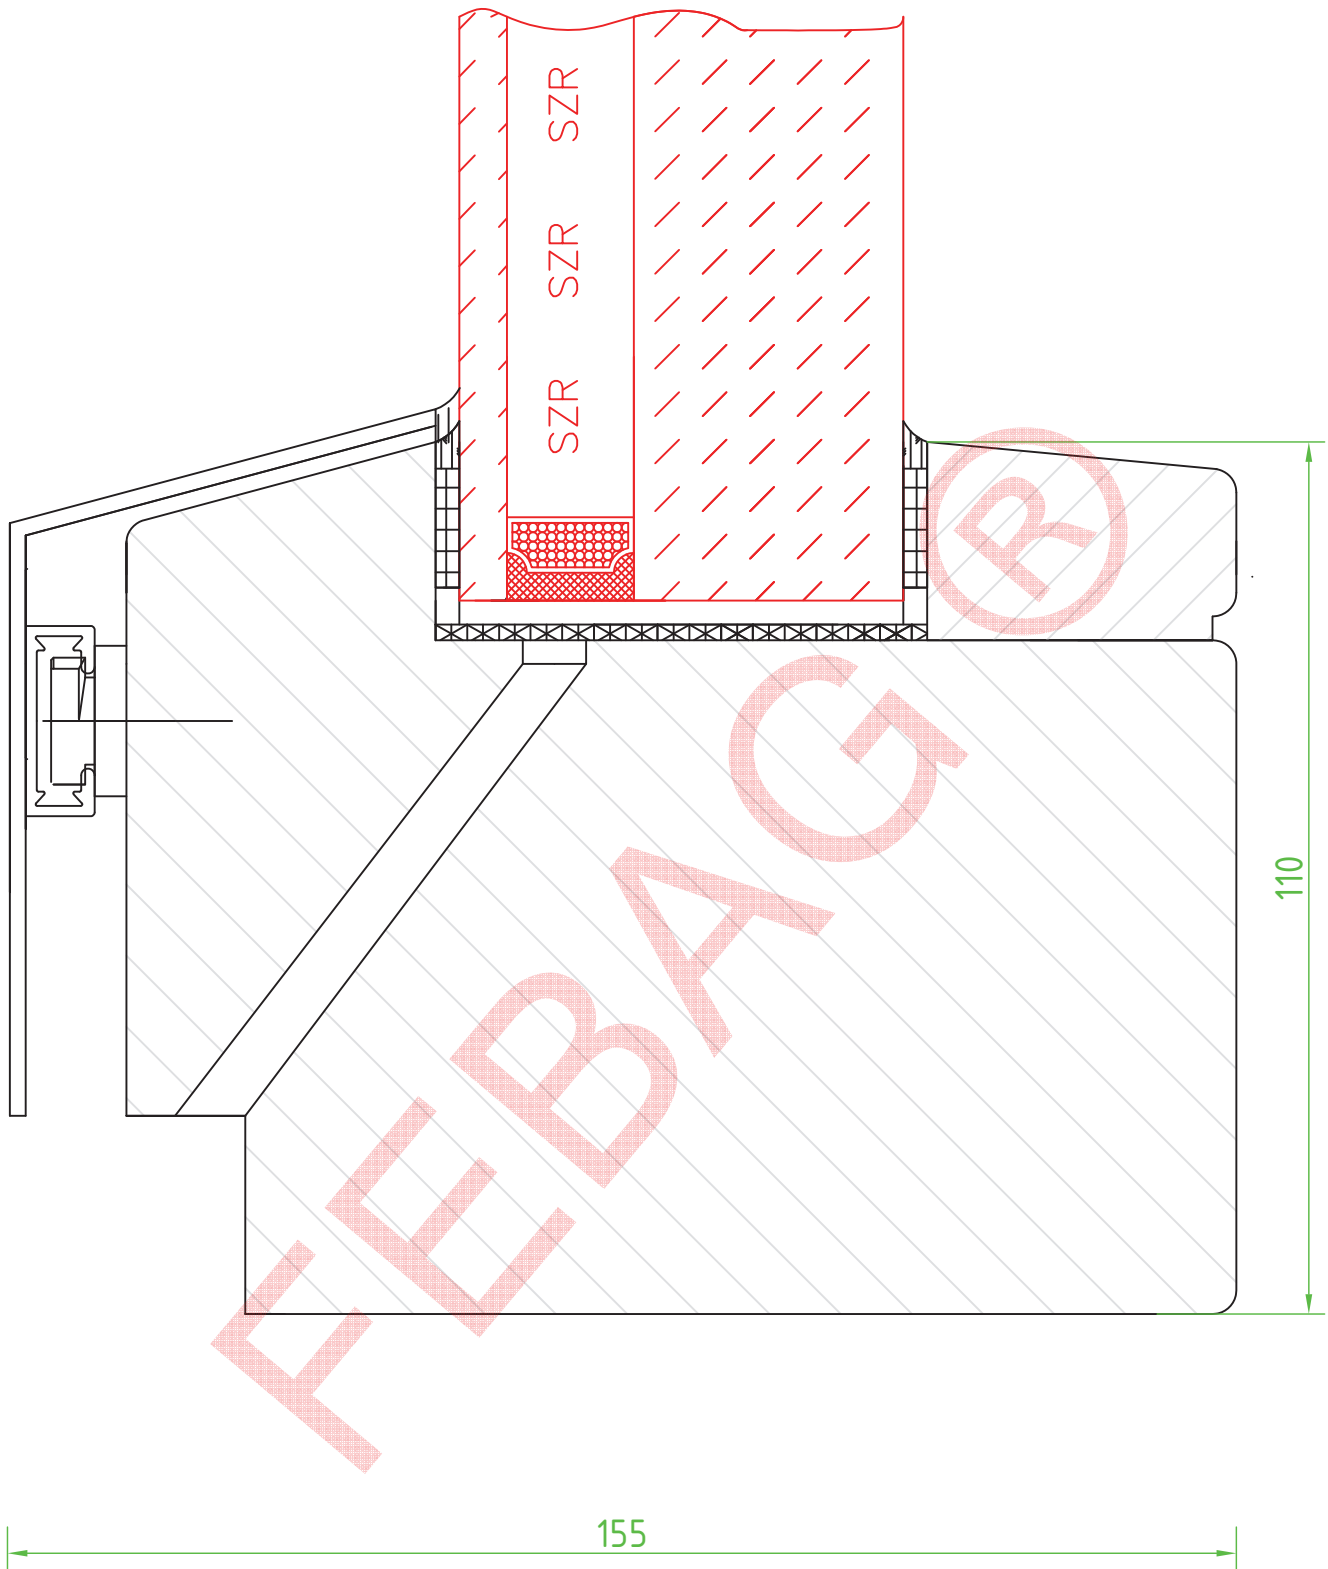

F90 Festverglasung / Holz-Alu / 90 N2 ISO
Z-19.14-1723

FEBAG Holzfenster & Holztüren GmbH
An der Glashütte 14
99330 Gräfenroda

Schnitt unten