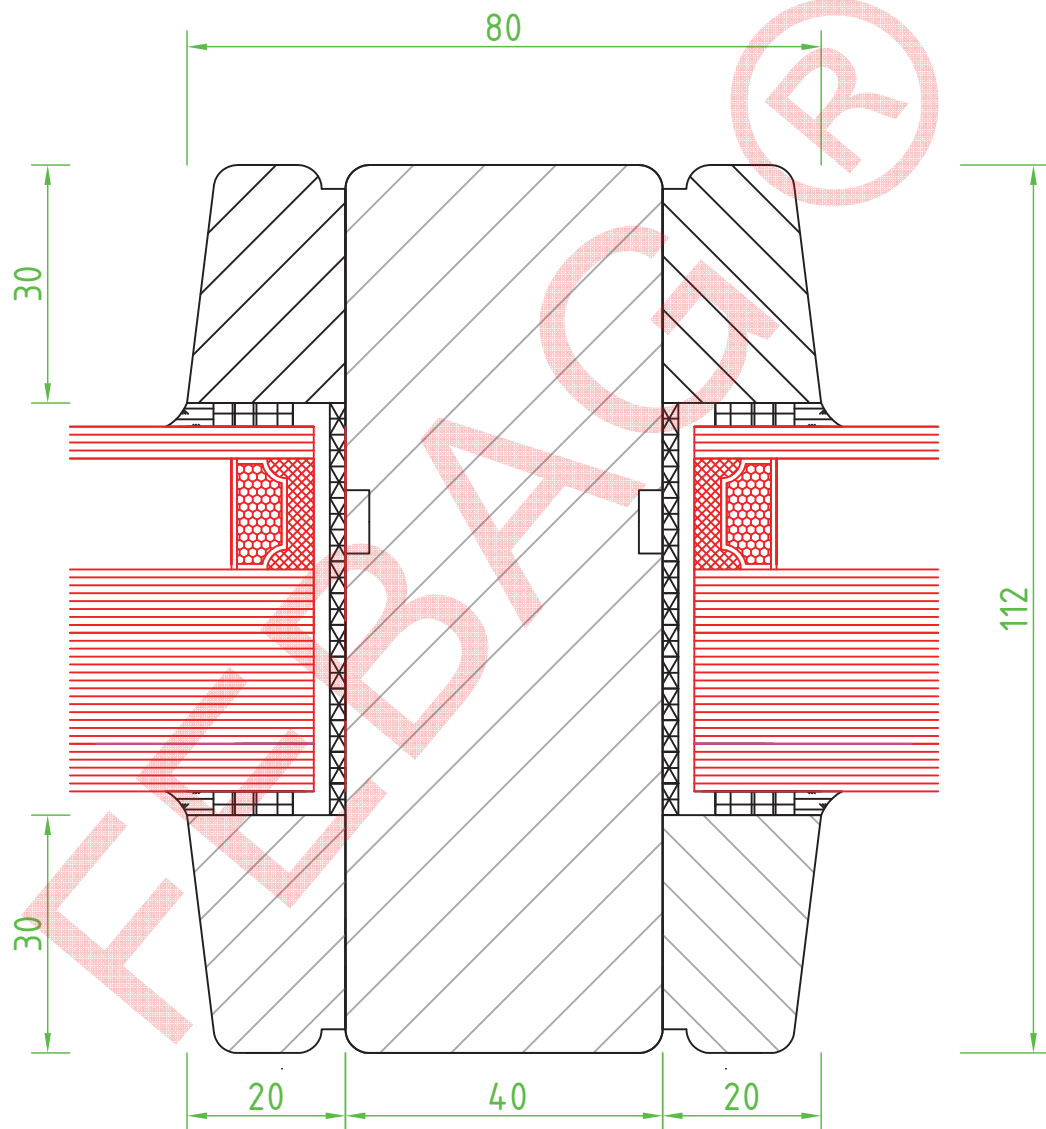

F60 Festverglasung / Holz / ARNOLD-FIRE 60 ISO
Z-19.14-2118

FEBAG Holzfenster & Holztüren GmbH
An der Glashütte 14
99330 Gräfenroda

Schnitt Pfosten