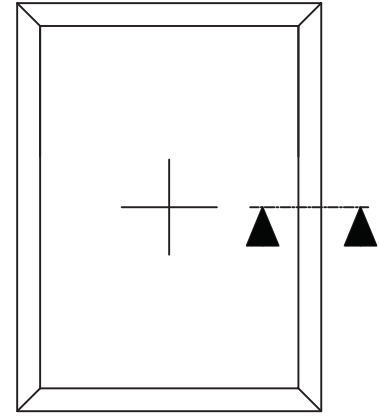

60

FEBAG®

F30 Außenanwendung / Holz / ARNOLD-FIRE F30 ISO
Z-19.14-1833

FEBAG Holzfenster & Holztüren GmbH
An der Glashütte 14
99330 Gräfenroda

Schnitt seitlich