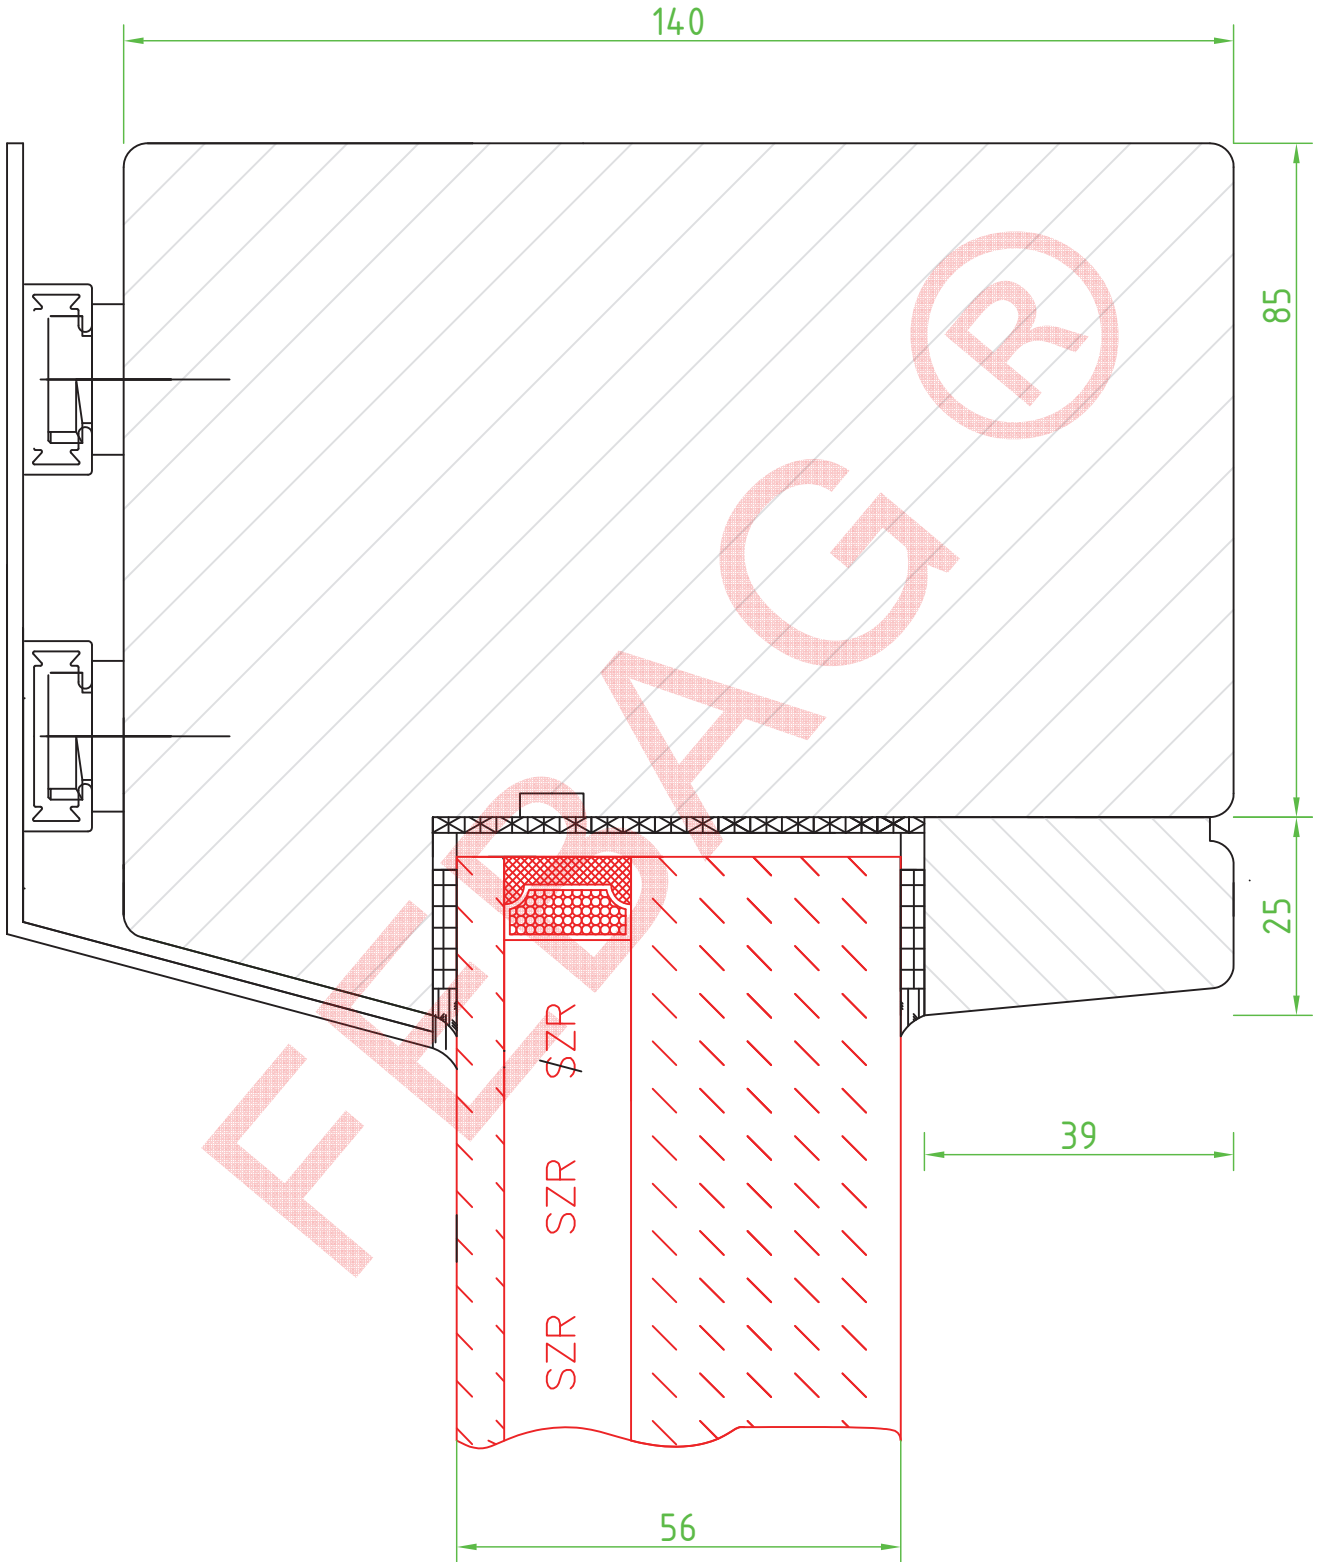

F90 Festverglasung / Holz-Alu / 90 N2 ISO
Z-19.14-1723

FEBAG Holzfenster & Holztüren GmbH
An der Glashütte 14
99330 Gräfenroda

Schnitt oben