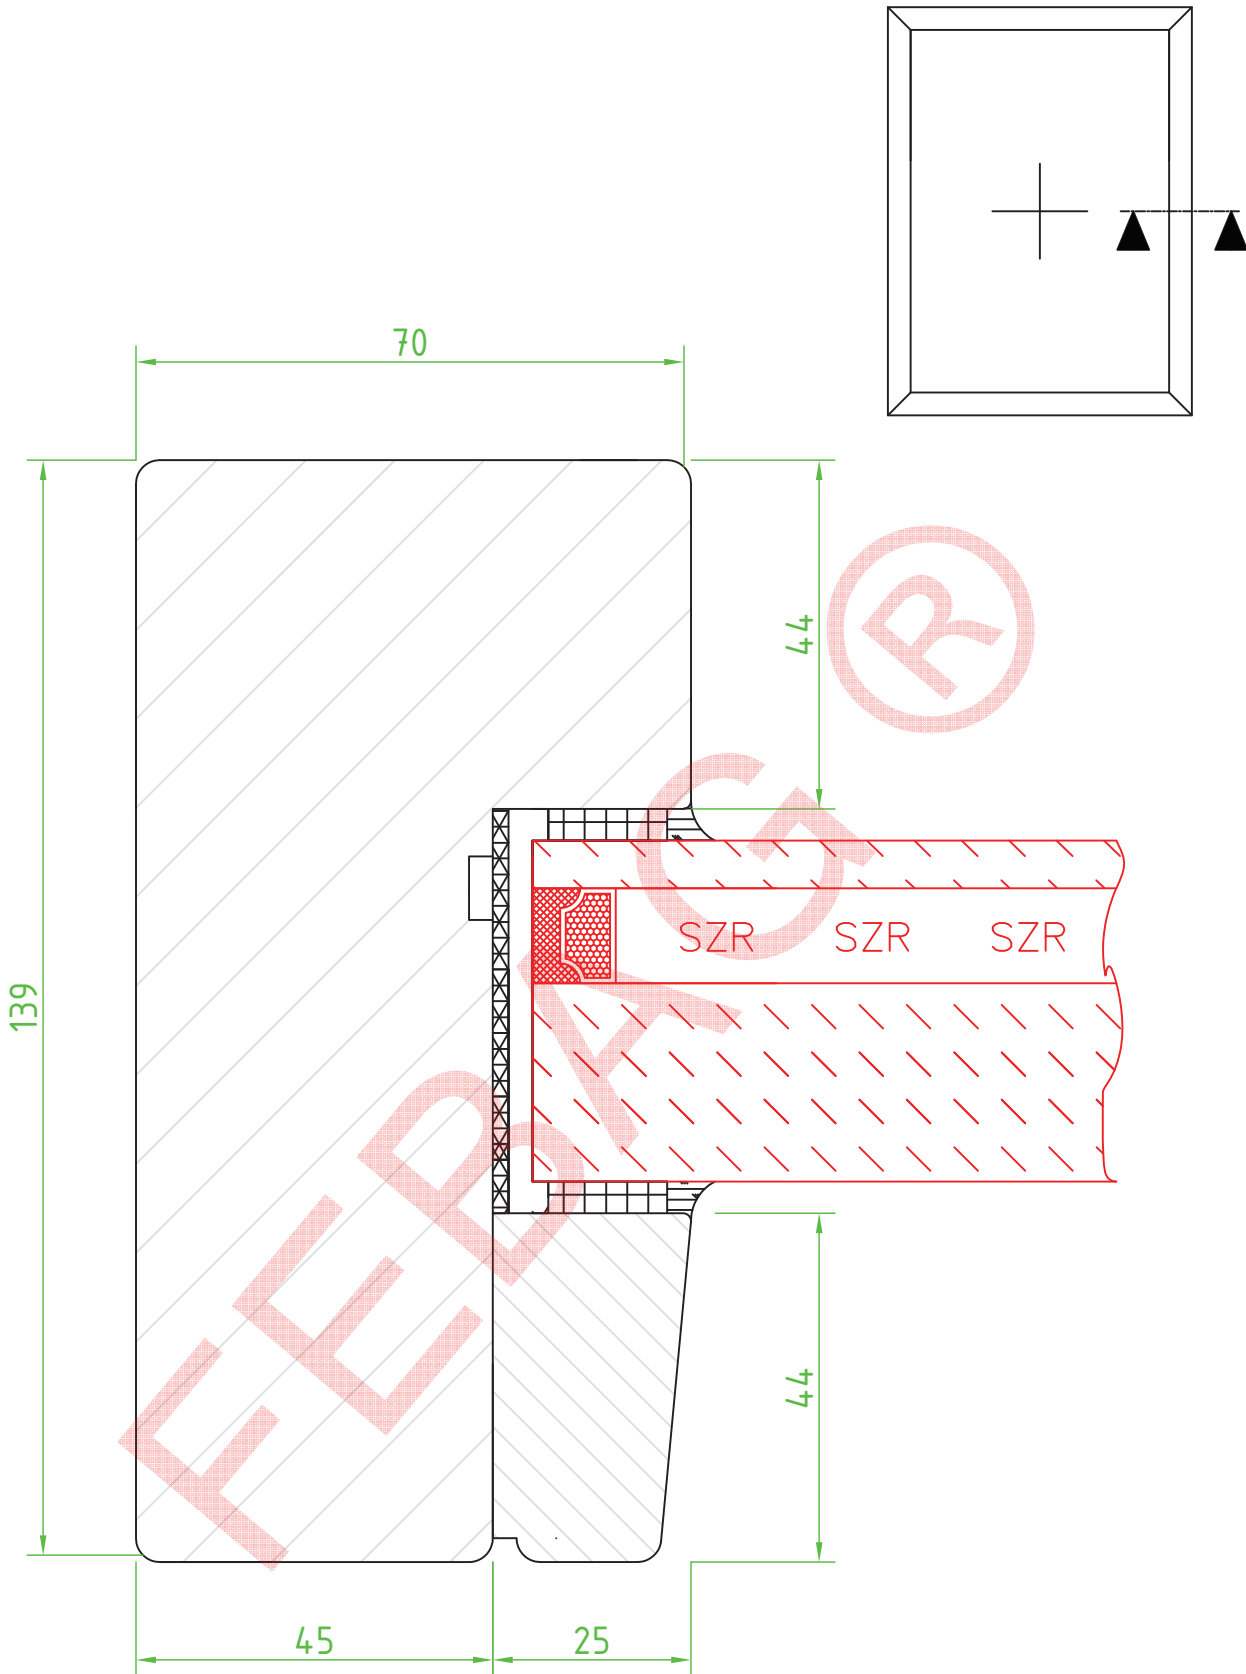

F60 Festverglasung / Holz / CONTRAFLAM 60 N2 ISO
Z-19.14-2059

FEBAG Holzfenster & Holztüren GmbH
An der Glashütte 14
99330 Gräfenroda

Schnitt seitlich