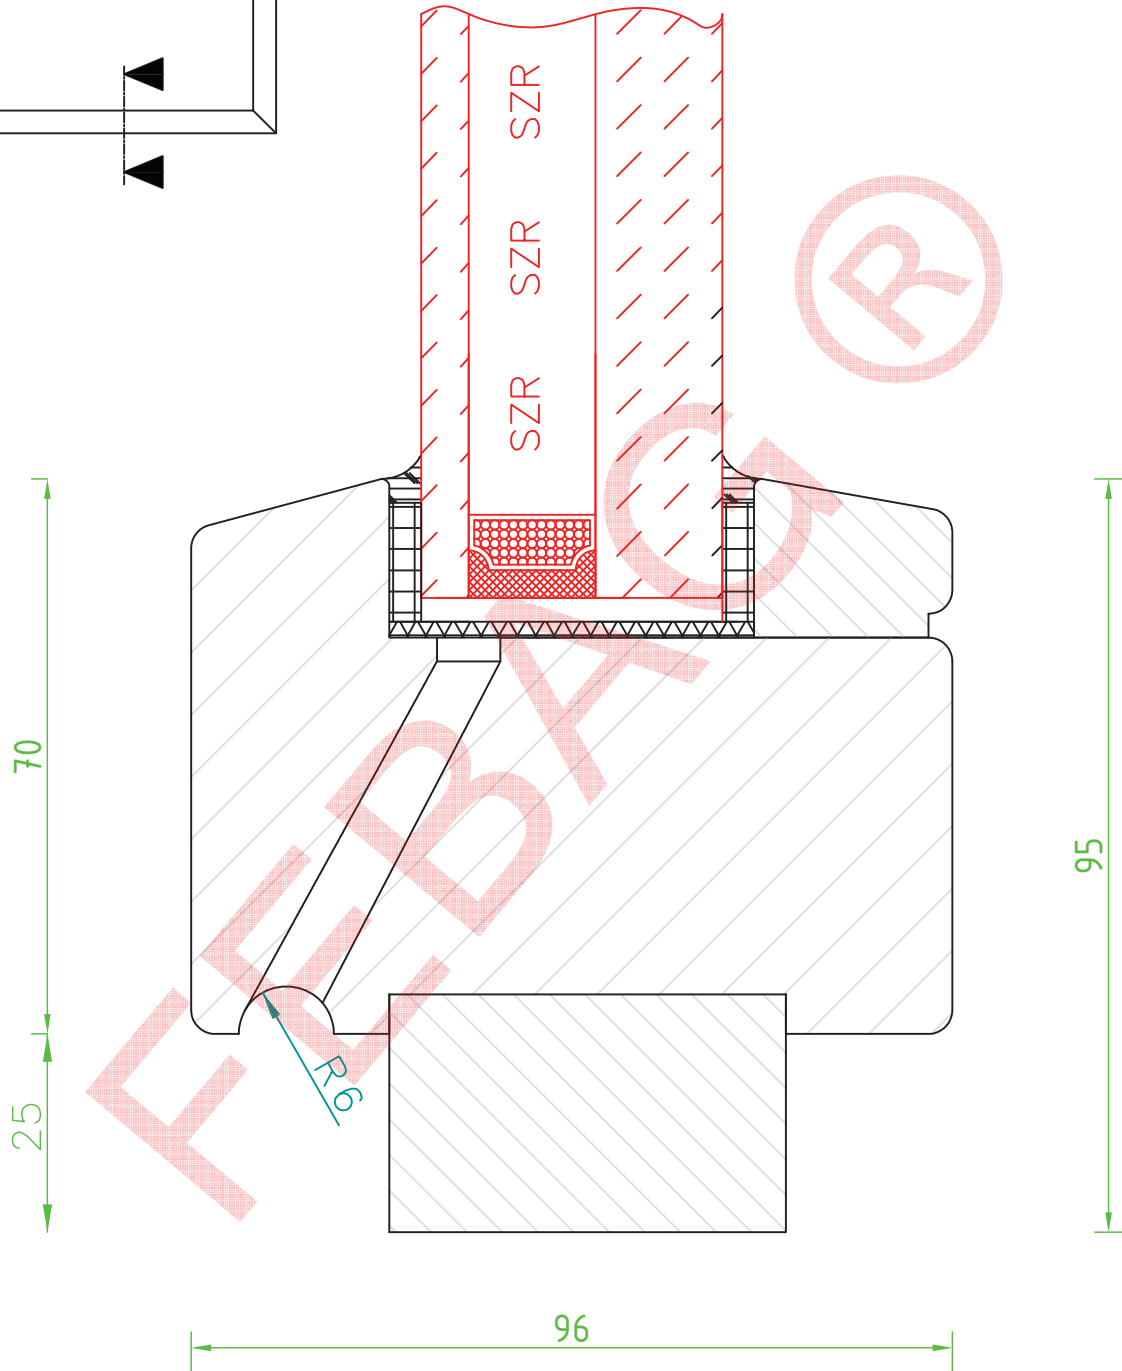

F30 Außenanwendung / Holz / CONTRAFLAM 30 N2 ISO
Z-19.14-1201

FEBAG Holzfenster & Holztüren GmbH
An der Glashütte 14
99330 Gräfenroda

Schnitt unten